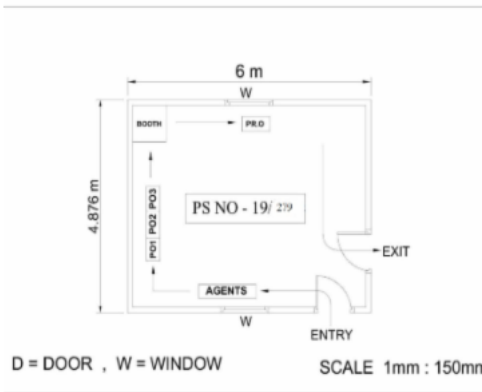

নির্বাচক নিবন্ধন আধিকারিকের স্বাক্ষর

Nazri Naksha

Google Map View

Polling Station Building Front View

Polling Station Front View

Cad View

Key MAP View

1	AZK2897196	নাম : পূজা পিতার নাম : ঝন্টু দে বাড়ির নং : এন0482 বয়স : 33 লিঙ্গ : মহিলা	ফটো উপলব্ধ	2	WDB1399492	নাম : পঙ্কজ দাস পিতার নাম : পরেশ চন্দ্র দাস বাড়ির নং : n0229 বয়স : 52 লিঙ্গ : পুরুষ	ফটো উপলব্ধ	3	MHX3996725	নাম : নন্দীতা চক্রবর্তী (বর্মন) স্বামীর নাম : পল্লব চক্রবর্তী বাড়ির নং : n0273 বয়স : 55 লিঙ্গ : মহিলা	ফটো উপলব্ধ
4	WDB1898261	নাম : অর্পিতা সরকার (দাস) স্বামীর নাম : প্রদীপ সরকার বাড়ির নং : n0388 বয়স : 45 লিঙ্গ : মহিলা	ফটো উপলব্ধ	5	WDB3246600	নাম : সূচিত্রা মজুমদার কবিরাজ স্বামীর নাম : খোকন চন্দ্র মজুমদার বাড়ির নং : 101 বয়স : 58 লিঙ্গ : মহিলা	ফটো উপলব্ধ	6	WB/03/001/102333	নাম : বাবলী সিং (চক্রবর্তী) স্বামীর নাম : বিপ্লব চক্রবর্তী বাড়ির নং : n0432 বয়স : 53 লিঙ্গ : মহিলা	ফটো উপলব্ধ
7	HJK2582500	নাম : মৌলিকা দাস (হাজরা) স্বামীর নাম : নিহার রঞ্জন দাস বাড়ির নং : n0238 বয়স : 38 লিঙ্গ : মহিলা	ফটো উপলব্ধ	8	WDB2753531	নাম : ঝন্টু দে পিতার নাম : দিনেশ দে বাড়ির নং : এন0482 বয়স : 53 লিঙ্গ : পুরুষ	ফটো উপলব্ধ	9	MHX3996915	নাম : মিলি ব্যানার্জী স্বামীর নাম : দেবশীষ ব্যানার্জী বাড়ির নং : n0318 বয়স : 38 লিঙ্গ : মহিলা	ফটো উপলব্ধ
10	WDB2340263	নাম : সম্পা দে স্বামীর নাম : ঝন্টু দে বাড়ির নং : n0482 বয়স : 50 লিঙ্গ : মহিলা	ফটো উপলব্ধ	11	MHX3809811	নাম : ববিতা মজুমদার স্বামীর নাম : চন্দন মজুমদার বাড়ির নং : n0451 বয়স : 37 লিঙ্গ : মহিলা	ফটো উপলব্ধ	12	MHX3810249	নাম : দোলা (বিশ্বাস) পাল স্বামীর নাম : রাজেশ পাল বাড়ির নং : n0247 বয়স : 39 লিঙ্গ : মহিলা	ফটো উপলব্ধ
13	WDB2985836	নাম : ত্রয়সী কুন্ডু পিতার নাম : গণেশ কুন্ডু বাড়ির নং : N0023 বয়স : 24 লিঙ্গ : মহিলা	ফটো উপলব্ধ	14	WDB2807774	নাম : গণেশ কুণ্ডু পিতার নাম : গোপেশ্বর কুণ্ডু বাড়ির নং : n0023 বয়স : 61 লিঙ্গ : পুরুষ	ফটো উপলব্ধ	15	WB/03/021/279013	নাম : কৃষ্ণ কুণ্ডু পিতার নাম : জয় গোপাল কুণ্ডু বাড়ির নং : n0219 বয়স : 54 লিঙ্গ : পুরুষ	ফটো উপলব্ধ
16	WB/03/021/279180	নাম : ডলি কুণ্ডু স্বামীর নাম : কৃষ্ণ কুণ্ডু বাড়ির নং : n0158 বয়স : 50 লিঙ্গ : মহিলা	ফটো উপলব্ধ	17	WDB3109758	নাম : রিম্পা কুণ্ডু পিতার নাম : সুজীত কুণ্ডু বাড়ির নং : এন0984 বয়স : 23 লিঙ্গ : মহিলা	ফটো উপলব্ধ	Q 18	WDB2892958	নাম : চাঁদনি কুণ্ডু পিতার নাম : কৃষ্ণ কুণ্ডু বাড়ির নং : n021 বয়স : 25 লিঙ্গ : মহিলা	ফটো উপলব্ধ
19	WDB2807741	নাম : মুন্ডি কুণ্ডু স্বামীর নাম : গণেশ কুণ্ডু বাড়ির নং : n0023 বয়স : 53 লিঙ্গ : মহিলা	ফটো উপলব্ধ	20	WDB1400167	নাম : বিউটি ঘোষ স্বামীর নাম : বিকাশ ঘোষ বাড়ির নং : n0056 বয়স : 34 লিঙ্গ : মহিলা	ফটো উপলব্ধ	21	WDB2753523	নাম : সুজিত কুন্ডু পিতার নাম : উপেন্দ্র নাথ কুন্ডু বাড়ির নং : 10/984 বয়স : 58 লিঙ্গ : পুরুষ	ফটো উপলব্ধ
Q 22	WDB2111573	নাম : সুমন কুন্ডু পিতার নাম : কৃষ্ণ কুন্ডু বাড়ির নং : বয়স : 33 লিঙ্গ : পুরুষ	ফটো উপলব্ধ	23	MHX0563601	নাম : আরতী ঘোষ স্বামীর নাম : নারায়ন ঘোষ বাড়ির নং : n0056 বয়স : 56 লিঙ্গ : মহিলা	ফটো উপলব্ধ	24	MHX3996717	নাম : বিকাশ ঘোষ পিতার নাম : নারায়ন ঘোষ বাড়ির নং : n0056 বয়স : 38 লিঙ্গ : পুরুষ	ফটো উপলব্ধ
25	WDB2495943	নাম : প্রয়সী কুন্ডু পিতার নাম : গণেশ কুন্ডু বাড়ির নং : n0496 বয়স : 27 লিঙ্গ : মহিলা	ফটো উপলব্ধ	26	GLQ4156501	নাম : মঞ্জু কুন্ডু স্বামীর নাম : সুজিত কুন্ডু বাড়ির নং : 10/984 বয়স : 48 লিঙ্গ : মহিলা	ফটো উপলব্ধ	27	XEQ1281658	নাম : অমিতা কুণ্ডু পিতার নাম : অসিত কুণ্ডু বাড়ির নং : N0056 বয়স : 34 লিঙ্গ : মহিলা	ফটো উপলব্ধ
28	WDB1400159	নাম : বিশ্বজিৎ ঘোষ পিতার নাম : নারায়ন ঘোষ বাড়ির নং : n0056 বয়স : 34 লিঙ্গ : পুরুষ	ফটো উপলব্ধ	29	MHX3875267	নাম : সঞ্জীব কুমার শর্মা পিতার নাম : ইন্দ্র দত্ত শর্মা বাড়ির নং : n0250 বয়স : 43 লিঙ্গ : পুরুষ	ফটো উপলব্ধ	30	WDB1962299	নাম : রঞ্জনা শর্মা পিতার নাম : সঞ্জিব শর্মা বাড়ির নং : n0250 বয়স : 40 লিঙ্গ : মহিলা	ফটো উপলব্ধ