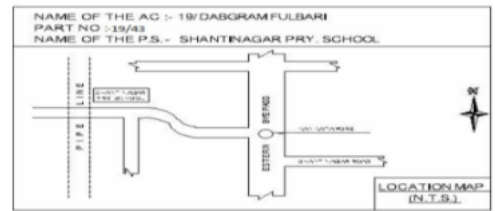

নির্বাচক নিবন্ধন আধিকারিকের স্বাক্ষর

Nazri Naksha

Google Map View

Polling Station Building Front View

Polling Station Front View

Cad View

Key MAP View

1	MHX3996998	নাম : গীতা মন্ডল পিতার নাম: যতিন্দ্র মন্ডল বাড়ির নং : n0278 বয়স : 39 লিঙ্গ : মহিলা	ফটো উপলব্ধ	2	MHX3997384	নাম : পাপুন দাস পিতার নাম: প্রদীপ রঞ্জন দাস বাড়ির নং : n0280 বয়স : 38 লিঙ্গ : পুরুষ	ফটো উপলব্ধ	3	WDB2340297	নাম : সঙ্গিতা রায় পিতার নাম: শিবেন রায় বাড়ির নং : n0270 বয়স : 30 লিঙ্গ : মহিলা	ফটো উপলব্ধ
4	WDB1203686	নাম : টুম্পা মন্ডল (দাস) স্বামীর নাম: সাগরভাষা মন্ডল বাড়ির নং : n0272 বয়স : 39 লিঙ্গ : মহিলা	ফটো উপলব্ধ	5	MHX3997301	নাম : বিমলা সরকার পিতার নাম: মঙ্গল সরকার বাড়ির নং : n0275 বয়স : 40 লিঙ্গ : মহিলা	ফটো উপলব্ধ	6	WDB2340768	নাম : শিলা দাস স্বামীর নাম: গৌতম দাস বাড়ির নং : n0279 বয়স : 29 লিঙ্গ : মহিলা	ফটো উপলব্ধ
7	WDB3111648	নাম : জয়তী রায় পিতার নাম: সেবন রায় বাড়ির নং : এন0270 বয়স : 24 লিঙ্গ : মহিলা	ফটো উপলব্ধ	8	MHX3875895	নাম : বন্যা সাহা স্বামীর নাম: অখিল সাহা বাড়ির নং : n0181 বয়স : 54 লিঙ্গ : মহিলা	ফটো উপলব্ধ	9	MHX3879111	নাম : শ্যামল পাল পিতার নাম: সুনীল পাল বাড়ির নং : n0216 বয়স : 50 লিঙ্গ : পুরুষ	ফটো উপলব্ধ
Q 10	WDB1767698	নাম : অভিজিৎ সাহা পিতার নাম: অখিল সাহা বাড়ির নং : বয়স : 35 লিঙ্গ : পুরুষ	ফটো উপলব্ধ	11	WDB2622884	নাম : নিপা সাহা পিতার নাম: অখিল সাহা বাড়ির নং : n0181 বয়স : 30 লিঙ্গ : মহিলা	ফটো উপলব্ধ	Q 12	WB/03/021/279356	নাম : অখিল সাহা পিতার নাম: অমূল্য সাহা বাড়ির নং : বয়স : 69 লিঙ্গ : পুরুষ	ফটো উপলব্ধ
13	MHX3997392	নাম : সরবানী সেনগুপ্ত স্বামীর নাম: গৌতম সেনগুপ্ত বাড়ির নং : n0264 বয়স : 58 লিঙ্গ : মহিলা	ফটো উপলব্ধ	14	DNZ1444025	নাম : বকুল সরকার (চৌধুরী) স্বামীর নাম: চন্দন কুমার চৌধুরী বাড়ির নং : n0260 বয়স : 77 লিঙ্গ : মহিলা	ফটো উপলব্ধ	15	DNZ4907960	নাম : চন্দন কুমার চৌধুরী পিতার নাম: সতীশ চন্দ্র চৌধুরী বাড়ির নং : n0260 বয়স : 83 লিঙ্গ : পুরুষ	ফটো উপলব্ধ
16	WDB2622827	নাম : রত্না শীল স্বামীর নাম: লিটন শীল বাড়ির নং : n0121 বয়স : 31 লিঙ্গ : মহিলা	ফটো উপলব্ধ	17	WDB1603711	নাম : সুনীল পাল পিতার নাম: উদয় মোহন পাল বাড়ির নং : n0216 বয়স : 80 লিঙ্গ : পুরুষ	ফটো উপলব্ধ	18	MHX3997095	নাম : বর্ণা রায় পিতার নাম: নীরেন রায় বাড়ির নং : n0270 বয়স : 47 লিঙ্গ : মহিলা	ফটো উপলব্ধ
19	WDB1203835	নাম : বুলন রায় (দাস) স্বামীর নাম: মিতুন রায় বাড়ির নং : n0121 বয়স : 38 লিঙ্গ : মহিলা	ফটো উপলব্ধ	20	MHX3997244	নাম : লিটন শীল পিতার নাম: ভানু চন্দ্র শীল বাড়ির নং : n0121 বয়স : 41 লিঙ্গ : পুরুষ	ফটো উপলব্ধ	21	MHX3996840	নাম : তিনা দেব স্বামীর নাম: সমান্ত মাধব দেব বাড়ির নং : n0284 বয়স : 36 লিঙ্গ : মহিলা	ফটো উপলব্ধ
22	WDB1604172	নাম : শিল্পী চৌধুরী পিতার নাম: চন্দন কুমার চৌধুরী বাড়ির নং : n0260 বয়স : 40 লিঙ্গ : মহিলা	ফটো উপলব্ধ	23	MHX3592979	নাম : মিতুন রায় পিতার নাম: মহেন্দ্র রায় বাড়ির নং : n0121 বয়স : 38 লিঙ্গ : পুরুষ	ফটো উপলব্ধ	24	MHX3996907	নাম : আলপনা বিশ্বাস স্বামীর নাম: মুকুল বিশ্বাস বাড়ির নং : n0269 বয়স : 48 লিঙ্গ : মহিলা	ফটো উপলব্ধ
25	WDB1604123	নাম : মিনা পাল স্বামীর নাম: শ্যামল পাল বাড়ির নং : n0216 বয়স : 32 লিঙ্গ : মহিলা	ফটো উপলব্ধ	26	MHX3996808	নাম : গৌতম দাস পিতার নাম: শশাঙ্কর দাস বাড়ির নং : n0279 বয়স : 37 লিঙ্গ : পুরুষ	ফটো উপলব্ধ	27	MHX3997020	নাম : সাগর ভাষা মন্ডল পিতার নাম: সুবল মন্ডল বাড়ির নং : n0272 বয়স : 45 লিঙ্গ : পুরুষ	ফটো উপলব্ধ
28	MHX3997103	নাম : গোকুল রায় পিতার নাম: নীরেন রায় বাড়ির নং : n0271 বয়স : 43 লিঙ্গ : পুরুষ	ফটো উপলব্ধ	29	WB/03/021/279229	নাম : শিখা অধিকারী স্বামীর নাম: সন্তোষ অধিকারী বাড়ির নং : n0292 বয়স : 59 লিঙ্গ : মহিলা	ফটো উপলব্ধ	30	WDB1378371	নাম : নারায়ণ অধিকারী পিতার নাম: নগেন অধিকারী বাড়ির নং : n0292 বয়স : 42 লিঙ্গ : পুরুষ	ফটো উপলব্ধ