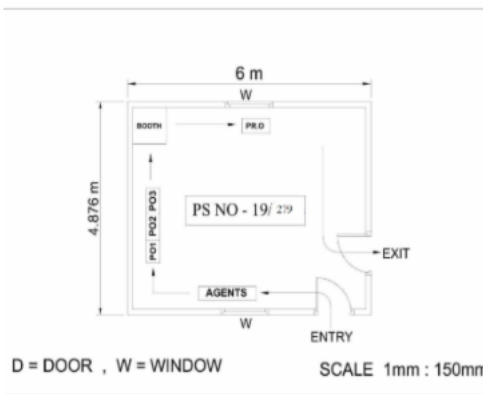

নির্বাচক নিবন্ধন আধিকারিকের স্বাক্ষর

Nazri Naksha

Google Map View

Polling Station Building Front View

Polling Station Front View

Cad View

Key MAP View

1 নাম : আশীষ দাস পিতার নাম: অসীম দাস বাড়ির নং : n0812 বয়স : 36 লিঙ্গ : পুরুষ	WDB1115112	ফটো উপলব্ধ	2 নাম : দেবশীষ পাল পিতার নাম: সুমন্ত পাল বাড়ির নং : n0317 বয়স : 26 লিঙ্গ : পুরুষ	WDB2960607	ফটো উপলব্ধ	3 নাম : মদন কুন্ডু পিতার নাম: অনিমেষ কুন্ডু বাড়ির নং : n0328 বয়স : 58 লিঙ্গ : পুরুষ	MHX3998911	ফটো উপলব্ধ
4 নাম : সজল গোপ পিতার নাম: আনন্দ গোপ বাড়ির নং : n0330 বয়স : 36 লিঙ্গ : পুরুষ	MHX3998622	ফটো উপলব্ধ	5 নাম : রিতম সাহা পিতার নাম: হরিপদ সাহা বাড়ির নং : n0555 বয়স : 46 লিঙ্গ : পুরুষ	WDB1080860	ফটো উপলব্ধ	6 নাম : কাঞ্চন কর্মকার পিতার নাম: শম্ভুনাথ কর্মকার বাড়ির নং : n0333 বয়স : 34 লিঙ্গ : পুরুষ	WDB1767862	ফটো উপলব্ধ
7 নাম : সঙ্গিতা সাহা স্বামীর নাম: রিতম সাহা বাড়ির নং : n0555 বয়স : 41 লিঙ্গ : মহিলা	WDB1768134	ফটো উপলব্ধ	8 নাম : বাবুল কুমার দাস পিতার নাম: সতী মোহন দাস বাড়ির নং : এন0331 বয়স : 74 লিঙ্গ : পুরুষ	CBJ1467498	ফটো উপলব্ধ	9 নাম : মানসী রায় স্বামীর নাম: সমীর রায় বাড়ির নং : এন0323 বয়স : 28 লিঙ্গ : মহিলা	NTL1866292	ফটো উপলব্ধ
10 নাম : শতাব্দী দে (সাহা) স্বামীর নাম: সুশান্ত দে বাড়ির নং : n0721 বয়স : 37 লিঙ্গ : মহিলা	WDB2187144	ফটো উপলব্ধ	11 নাম : আনন্দ গোপ পিতার নাম: নরায়ন গোপ বাড়ির নং : n0327 বয়স : 67 লিঙ্গ : পুরুষ	MHX3596368	ফটো উপলব্ধ	12 নাম : অভিজীৎ দাস পিতার নাম: অরুণ কুমার দাস বাড়ির নং : n0333 বয়স : 42 লিঙ্গ : পুরুষ	WDB1081033	ফটো উপলব্ধ
13 নাম : গৌরঙ্গ দাস পিতার নাম: গঙ্গা দাস বাড়ির নং : n0334 বয়স : 37 লিঙ্গ : পুরুষ	WDB1081058	ফটো উপলব্ধ	14 নাম : অনিতা গোপ স্বামীর নাম: আনন্দ গোপ বাড়ির নং : n0329 বয়স : 44 লিঙ্গ : মহিলা	WB/02/013/366501	ফটো উপলব্ধ	15 নাম : বিশ্বজিৎ দাস পিতার নাম: বাবুল কুমার দাস বাড়ির নং : এন0331 বয়স : 41 লিঙ্গ : পুরুষ	WDB2753564	ফটো উপলব্ধ
16 নাম : অরবিন্দ সরকার পিতার নাম: হরলাল সরকার বাড়ির নং : n0387 বয়স : 41 লিঙ্গ : পুরুষ	WDB1089713	ফটো উপলব্ধ	Q 17 নাম : পূর্ণিমা বিশ্বাস পিতার নাম: দিলীপ বিশ্বাস বাড়ির নং : বয়স : 45 লিঙ্গ : মহিলা	WDB1081074	ফটো উপলব্ধ	18 নাম : মান্নি সরকার স্বামীর নাম: অরবিন্দ সরকার বাড়ির নং : n0387 বয়স : 34 লিঙ্গ : মহিলা	WDB1768076	ফটো উপলব্ধ
19 নাম : ডলি দাস স্বামীর নাম: বাবুল কুমার দাস বাড়ির নং : এন0331 বয়স : 69 লিঙ্গ : মহিলা	CBJ1467501	ফটো উপলব্ধ	Q 20 নাম : সঙ্গিতা রায় স্বামীর নাম: রানিবল্লী রায় বাড়ির নং : এন0308 বয়স : 28 লিঙ্গ : মহিলা	WDB2454833	ফটো উপলব্ধ	21 নাম : পিকি রায় (পাল) স্বামীর নাম: প্রবীর রায় বাড়ির নং : n0736 বয়স : 38 লিঙ্গ : মহিলা	GTM2216281	ফটো উপলব্ধ
22 নাম : অনন্ত হালদার পিতার নাম: অনন্ত হালদার বাড়ির নং : n0305 বয়স : 50 লিঙ্গ : পুরুষ	WB/03/021/282971	ফটো উপলব্ধ	23 নাম : পায়েল হালদার পিতার নাম: অনন্ত হালদার বাড়ির নং : এন03005 বয়স : 23 লিঙ্গ : মহিলা	WDB3332822	ফটো উপলব্ধ	24 নাম : বীনা ভক্ত (মন্ডল) স্বামীর নাম: মিন্টু ভক্ত বাড়ির নং : n0311 বয়স : 43 লিঙ্গ : মহিলা	HJK/2502953	ফটো উপলব্ধ
25 নাম : রুবি দাস স্বামীর নাম: দেবশীষ দাস বাড়ির নং : n0312 বয়স : 57 লিঙ্গ : মহিলা	MHX3999307	ফটো উপলব্ধ	26 নাম : সন্দ্যা বাড়ই (সরকার) স্বামীর নাম: সুকুমার বাড়ই বাড়ির নং : n0318 বয়স : 51 লিঙ্গ : মহিলা	MHX4148961	ফটো উপলব্ধ	27 নাম : প্রবীর রায় পিতার নাম: প্রানেশ রায় বাড়ির নং : n0323 বয়স : 43 লিঙ্গ : পুরুষ	DWD2613420	ফটো উপলব্ধ
28 নাম : বিকি দে পিতার নাম: বিষ্ণু দে বাড়ির নং : n0303 বয়স : 31 লিঙ্গ : পুরুষ	WDB1963339	ফটো উপলব্ধ	29 নাম : রত্না রায় (দাস) স্বামীর নাম: লালমোহন রায় বাড়ির নং : n0310 বয়স : 50 লিঙ্গ : মহিলা	WDB2865566	ফটো উপলব্ধ	30 নাম : বরেন্দ্র ভৌমিক পিতার নাম: বীরেন্দ্র চন্দ্র ভৌমিক বাড়ির নং : n0643 বয়স : 44 লিঙ্গ : পুরুষ	LZL2194967	ফটো উপলব্ধ