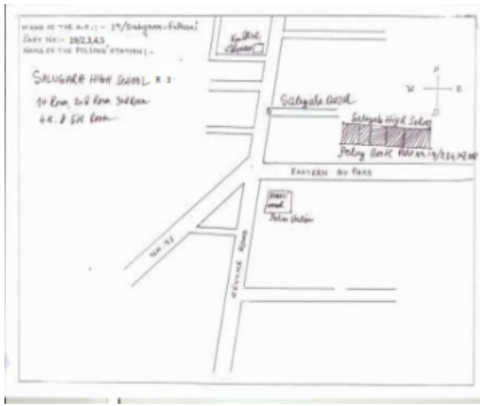

Nazri Naksha