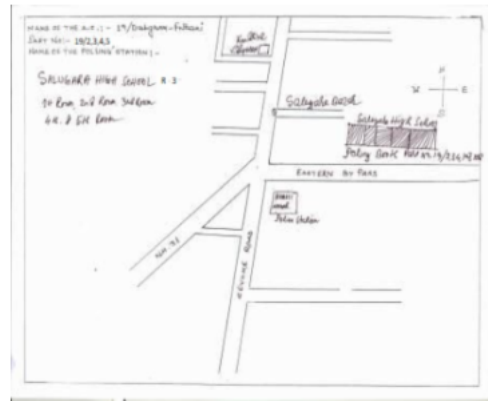

নির্বাচক নিবন্ধন আধিকারিকের স্বাক্ষর

Nazri Naksha

Google Map View

Polling Station Building Front View

Polling Station Front View

Cad View

Key MAP View

Q 1 নাম : লিডিয়া ডিঙ্চেন ভুটিয়া পিতার নাম: জীবন ভুটিয়া বাড়ির নং : এন0345 বয়স : 25 লিঙ্গ : মহিলা	WDB2753150 ফটো উপলব্ধ	2 নাম : রঞ্জিত রায় পিতার নাম: সজন রায় বাড়ির নং : এন0213 বয়স : 24 লিঙ্গ : পুরুষ	WDB3062171 ফটো উপলব্ধ	Q 3 নাম : তাপস রায় পিতার নাম: বনমালী রায় বাড়ির নং : বয়স : 29 লিঙ্গ : পুরুষ	WDB2321206 ফটো উপলব্ধ
4 নাম : বীণা রায় মায়ের নাম: সঞ্জেলশ্রী রায় বাড়ির নং : n0213 বয়স : 39 লিঙ্গ : মহিলা	MHX3385820 ফটো উপলব্ধ	5 নাম : বিমল গুরুং পিতার নাম: ভীমরাজ গুরুং বাড়ির নং : n0219 বয়স : 38 লিঙ্গ : পুরুষ	MHX3384757 ফটো উপলব্ধ	6 নাম : বনমালী রায় পিতার নাম: যৌগেশ্বর রায় বাড়ির নং : n0218 বয়স : 56 লিঙ্গ : পুরুষ	WB/03/021/027463 ফটো উপলব্ধ
7 নাম : মালতী রায় স্বামীর নাম: বনমালী রায় বাড়ির নং : n0215 বয়স : 49 লিঙ্গ : মহিলা	WB/03/021/027461 ফটো উপলব্ধ	8 নাম : উইলসন জন পিতার নাম: যোহানন বাড়ির নং : n0312 বয়স : 51 লিঙ্গ : পুরুষ	WDB1933605 ফটো উপলব্ধ	9 নাম : নিখিল রায় পিতার নাম: বুধু রায় বাড়ির নং : n0218 বয়স : 69 লিঙ্গ : পুরুষ	WDB1072651 ফটো উপলব্ধ
Q 10 নাম : করুনা রায় মায়ের নাম: বাসন্তী রায় বাড়ির নং : বয়স : 39 লিঙ্গ : মহিলা	WDB1098045 ফটো উপলব্ধ	11 নাম : মেরলিন আজয়ান স্বামীর নাম: আজয়ান আব্রাহাম বাড়ির নং : n0343 বয়স : 43 লিঙ্গ : মহিলা	WDB2110914 ফটো উপলব্ধ	12 নাম : রামজান আলি পিতার নাম: ইনিশ আলি বাড়ির নং : n0471 বয়স : 27 লিঙ্গ : পুরুষ	WDB2476810 ফটো উপলব্ধ
13 নাম : হারুন আলি পিতার নাম: ইনিশ আলি বাড়ির নং : n0477 বয়স : 30 লিঙ্গ : পুরুষ	WDB2476877 ফটো উপলব্ধ	14 নাম : আজয়ান আব্রাহাম পিতার নাম: আব্রাহাম বাড়ির নং : n0346 বয়স : 56 লিঙ্গ : পুরুষ	WDB2110948 ফটো উপলব্ধ	15 নাম : সমেশ আলী পিতার নাম: ইনিশ আলী বাড়ির নং : n0239 বয়স : 28 লিঙ্গ : পুরুষ	WDB2321305 ফটো উপলব্ধ
16 নাম : সোবিরেন খাতুন স্বামীর নাম: ইনুস আলী বাড়ির নং : n0239 বয়স : 46 লিঙ্গ : মহিলা	WDB2321495 ফটো উপলব্ধ	17 নাম : জামাত আলী পিতার নাম: ইউনিস আলী বাড়ির নং : n0239 বয়স : 33 লিঙ্গ : পুরুষ	WDB1747047 ফটো উপলব্ধ	18 নাম : ইউনিস আলী পিতার নাম: মহঃ সেকেন্দ্র আলী বাড়ির নং : n0239 বয়স : 60 লিঙ্গ : পুরুষ	WDB1179233 ফটো উপলব্ধ
19 নাম : অনিতা স্বামীর নাম: বিবেকানন্দ রায় বাড়ির নং : এন000, ফ্ল্যাট নং 7 বয়স : 58 লিঙ্গ : মহিলা	MHX3531407 ফটো উপলব্ধ	20 নাম : নৈঋতা রায় পিতার নাম: বিবেকানন্দ রায় বাড়ির নং : এন000, ফ্ল্যাট নং 7 বয়স : 26 লিঙ্গ : মহিলা	WDB2704062 ফটো উপলব্ধ	21 নাম : ডেবিড আলেক্সান্ডার পিতার নাম: জর্জ অ্যানথনি আলেক্সান্ডার এ বাড়ির নং : N0000 বয়স : 53 লিঙ্গ : পুরুষ	WDB2958510 ফটো উপলব্ধ
22 নাম : ড্যানিয়েল আলেকজান্দার পিতার নাম: ডেবিড অথর আলেকজান্দার বাড়ির নং : 000 বয়স : 23 লিঙ্গ : পুরুষ	WDB3341880 ফটো উপলব্ধ	23 নাম : বেনসী উইলসন পিতার নাম: উইলসন জন বাড়ির নং : n0309 বয়স : 44 লিঙ্গ : মহিলা	WDB1933480 ফটো উপলব্ধ	Q 24 নাম : সরিতা উরাও পিতার নাম: জহারী উরাও বাড়ির নং : বয়স : 28 লিঙ্গ : মহিলা	WDB2320877 ফটো উপলব্ধ
25 নাম : সুব্রত রয় পিতার নাম: নরেশ রয় বাড়ির নং : এন0124 বয়স : 24 লিঙ্গ : পুরুষ	WDB3061124 ফটো উপলব্ধ	26 নাম : উত্তম কুমার কর পিতার নাম: নিখিল চন্দ্র কর বাড়ির নং : n0143 বয়স : 50 লিঙ্গ : পুরুষ	WDB0004580 ফটো উপলব্ধ	27 নাম : দিবেন্দ্র কর পিতার নাম: উত্তম খার বাড়ির নং : N0143 বয়স : 24 লিঙ্গ : পুরুষ	WDB2974970 ফটো উপলব্ধ
28 নাম : মমতা কর স্বামীর নাম: উত্তম কুমার কর বাড়ির নং : n0134 বয়স : 42 লিঙ্গ : মহিলা	WDB0004572 ফটো উপলব্ধ	29 নাম : জয়ন্ত কর পিতার নাম: উত্তম কর বাড়ির নং : ডাবগরাম 1 বয়স : 22 লিঙ্গ : পুরুষ	WDB3190436 ফটো উপলব্ধ	Q 30 নাম : অবিগায়িল কর্তৃক লেপচা পিতার নাম: পাল কর্তৃক লেপচা বাড়ির নং : বয়স : 27 লিঙ্গ : মহিলা	WDB2635456 ফটো উপলব্ধ