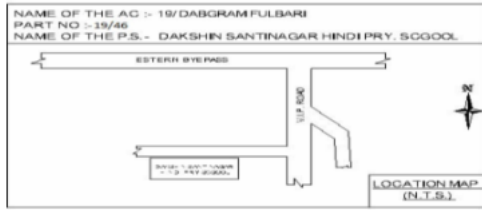

Nazri Naksha