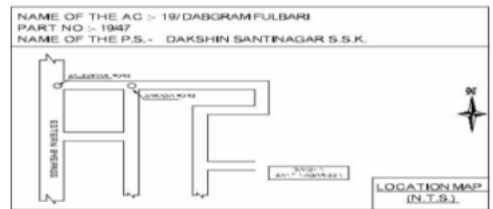

নির্বাচক নিবন্ধন আধিকারিকের স্বাক্ষর

Nazri Naksha

Google Map View

Polling Station Building Front View

Polling Station Front View

Cad View

Key MAP View

1 নাম : অজয় চক্রবর্তী পিতার নাম: অজিত চক্রবর্তী বাড়ির নং : n0069 বয়স : 51 লিঙ্গ : পুরুষ ফটো উপলব্ধ	WB/03/021/321100	2 নাম : বিশ্বনাথ দাস পিতার নাম: রবিচন্দ্র দাস বাড়ির নং : n0235 বয়স : 46 লিঙ্গ : পুরুষ ফটো উপলব্ধ	MHX400014	3 নাম : পঞ্চমী ঘোষ স্বামীর নাম: ভবেন্দ্র ঘোষ বাড়ির নং : n0291 বয়স : 58 লিঙ্গ : মহিলা ফটো উপলব্ধ	MHX4011433
4 নাম : রীতা চক্রবর্তী স্বামীর নাম: অজিত চক্রবর্তী বাড়ির নং : n0069 বয়স : 71 লিঙ্গ : মহিলা ফটো উপলব্ধ	MHX4149118	5 নাম : প্রদীপ নম দাস পিতার নাম: গজেন্দ্র নম দাস বাড়ির নং : n0234 বয়স : 48 লিঙ্গ : পুরুষ ফটো উপলব্ধ	MHX4000881	6 নাম : বাসন্তী দেবী চৌধুরী স্বামীর নাম: অরুণ কুমার চৌধুরী বাড়ির নং : n0069 বয়স : 70 লিঙ্গ : মহিলা ফটো উপলব্ধ	WDB1165349
7 নাম : শিপ্রা দাস স্বামীর নাম: বিশ্বনাথ দাস বাড়ির নং : n0235 বয়স : 36 লিঙ্গ : মহিলা ফটো উপলব্ধ	WDB1770197	8 নাম : কৃষ্ণা চৌধুরী পিতার নাম: অরুণ চৌধুরী বাড়ির নং : n0069 বয়স : 32 লিঙ্গ : মহিলা ফটো উপলব্ধ	WDB1770346	9 নাম : বিপুল সাহা পিতার নাম: বিকাশ সাহা বাড়ির নং : n0231 বয়স : 29 লিঙ্গ : পুরুষ ফটো উপলব্ধ	WDB2188092
10 নাম : ঝর্ণা দাস স্বামীর নাম: অসিত কুমার দাস বাড়ির নং : n0233 বয়স : 48 লিঙ্গ : মহিলা ফটো উপলব্ধ	MHX4149159	11 নাম : বিমল দাস পিতার নাম: পূর্ণচন্দ্র দাস বাড়ির নং : n0236 বয়স : 37 লিঙ্গ : পুরুষ ফটো উপলব্ধ	MHX4000691	12 নাম : সুসীতা দাস মায়ের নাম: ঝর্ণনা দাস বাড়ির নং : এন0233 বয়স : 24 লিঙ্গ : মহিলা ফটো উপলব্ধ	WDB3271749
13 নাম : বিকাশ সাহা পিতার নাম: নিতাই পদ সাহা বাড়ির নং : n0231 বয়স : 49 লিঙ্গ : পুরুষ ফটো উপলব্ধ	MHX3595782	14 নাম : প্রভাতী সাহা (মন্ডল) স্বামীর নাম: বিকাশ সাহা বাড়ির নং : n0232 বয়স : 46 লিঙ্গ : মহিলা ফটো উপলব্ধ	MHX4000782	15 নাম : সঞ্জীবন রায় পিতার নাম: বিক্রম রায় বাড়ির নং : এন0069 বয়স : 47 লিঙ্গ : পুরুষ ফটো উপলব্ধ	WDB2736890
16 নাম : মীলী সাহা দাস স্বামীর নাম: বিপুল সাহা বাড়ির নং : এন0231 বয়স : 23 লিঙ্গ : মহিলা ফটো উপলব্ধ	WDB3138609	17 নাম : নিভারানী দাস স্বামীর নাম: দীনবন্ধু দাস বাড়ির নং : n0229 বয়স : 52 লিঙ্গ : মহিলা ফটো উপলব্ধ	MHX4000022	18 নাম : দুর্গাবালা দাস স্বামীর নাম: বিক্রম দাস বাড়ির নং : n0236 বয়স : 33 লিঙ্গ : মহিলা ফটো উপলব্ধ	WDB1965953
19 নাম : পুষ্প দাস স্বামীর নাম: ভজন দাস বাড়ির নং : n0343 বয়স : 58 লিঙ্গ : মহিলা ফটো উপলব্ধ	MHX3125978	20 নাম : শ্যামা দাস পিতার নাম: সুনীল দাস বাড়ির নং : n0188 বয়স : 43 লিঙ্গ : পুরুষ ফটো উপলব্ধ	WDB1402320	21 নাম : কিরণ বালা দাস স্বামীর নাম: হরিবন্ধু দাস বাড়ির নং : n0228 বয়স : 56 লিঙ্গ : মহিলা ফটো উপলব্ধ	MHX4000915
22 নাম : দেবব্রত রায় পিতার নাম: কৃষ্ণপদ রায় বাড়ির নং : n0223 বয়স : 52 লিঙ্গ : পুরুষ ফটো উপলব্ধ	WDB3315686	23 নাম : অনিতা সাহা স্বামীর নাম: মনোরঞ্জন সাহা বাড়ির নং : n0217 বয়স : 59 লিঙ্গ : মহিলা ফটো উপলব্ধ	WB/03/021/294111	24 নাম : রত্না দাস (বর্মন) স্বামীর নাম: প্রদীপ দাস বাড়ির নং : 730 বয়স : 44 লিঙ্গ : মহিলা ফটো উপলব্ধ	MHX4000683
25 নাম : মনোরঞ্জন সাহা পিতার নাম: জ্ঞানেন্দ্র সাহা বাড়ির নং : n0218 বয়স : 67 লিঙ্গ : পুরুষ ফটো উপলব্ধ	WB/03/021/294124	26 নাম : অনিমেষ সাহা পিতার নাম: মনোরঞ্জন সাহা বাড়ির নং : n0213 বয়স : 35 লিঙ্গ : পুরুষ ফটো উপলব্ধ	WDB1081488	27 নাম : মীনা শীল স্বামীর নাম: মহাদেব শীল বাড়ির নং : n0181 বয়স : 37 লিঙ্গ : মহিলা ফটো উপলব্ধ	MHX4000386
28 নাম : শংকরী সরকার স্বামীর নাম: প্রফুল্ল সরকার বাড়ির নং : n0315 বয়স : 53 লিঙ্গ : মহিলা ফটো উপলব্ধ	MHX4001483	29 নাম : ঝর্ণা বর্মন স্বামীর নাম: রামদাস বর্মন বাড়ির নং : n0227 বয়স : 51 লিঙ্গ : মহিলা ফটো উপলব্ধ	MHX4001400	30 নাম : গৌরী দাস (মালাকার) স্বামীর নাম: মদন দাস বাড়ির নং : n0216 বয়স : 36 লিঙ্গ : মহিলা ফটো উপলব্ধ	MHX4000709