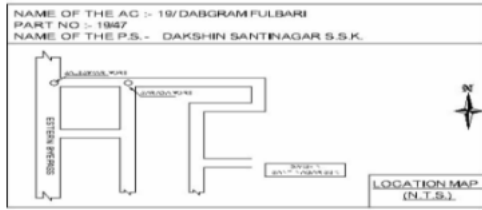

Nazri Naksha