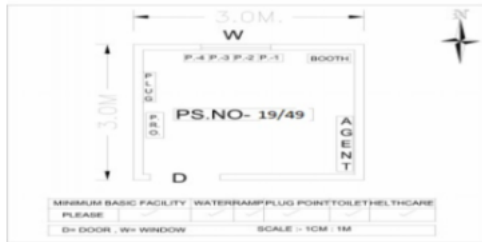

নির্বাচক নিবন্ধন আধিকারিকের স্বাক্ষর

Nazri Naksha

Google Map View

Polling Station Building Front View

Polling Station Front View

Cad View

Key MAP View

1 নাম : সুকুমার দাস পিতার নাম: পরেশ দাস বাড়ির নং : n0689 বয়স : 36 লিঙ্গ : পুরুষ	WDB1081421 ফটো উপলব্ধ	2 নাম : পাপাই অঞ্জয় পিতার নাম: সন্তোষ অঞ্জয় বাড়ির নং : n0337 বয়স : 37 লিঙ্গ : পুরুষ	MHX3999547 ফটো উপলব্ধ	Q 3 নাম : সমর দাস পিতার নাম: ধীরেন দাস বাড়ির নং : বয়স : 46 লিঙ্গ : পুরুষ	MHX4000048 ফটো উপলব্ধ
4 নাম : রিঙ্কি আইচ স্বামীর নাম: বিশুজিৎ আইচ বাড়ির নং : n0557 বয়স : 36 লিঙ্গ : মহিলা	WDB2188779 ফটো উপলব্ধ	5 নাম : গোবিন্দ দাস পিতার নাম: সমর দাস বাড়ির নং : দক্ষিণ শান্তি নগর বয়স : 21 লিঙ্গ : পুরুষ	WDB3302700 ফটো উপলব্ধ	6 নাম : সুভম সিং পিতার নাম: মনিন্দ্র সিং বাড়ির নং : n0588 বয়স : 26 লিঙ্গ : পুরুষ	WDB2660132 ফটো উপলব্ধ
7 নাম : রিম্পা বসাক পিতার নাম: রঞ্জিত বসাক বাড়ির নং : এন0327 বয়স : 22 লিঙ্গ : মহিলা	WDB3240942 ফটো উপলব্ধ	Q 8 নাম : রাজ কুমার প্রসাদ পিতার নাম: পাসপতি প্রসাদ বাড়ির নং : বয়স : 53 লিঙ্গ : পুরুষ	MHX1750413 ফটো উপলব্ধ	Q 9 নাম : শেফালী বসাক স্বামীর নাম: রঞ্জিত বসাক বাড়ির নং : বয়স : 49 লিঙ্গ : মহিলা	MHX3812369 ফটো উপলব্ধ
10 নাম : কবিতা পাল স্বামীর নাম: তপন পাল বাড়ির নং : n0119 বয়স : 58 লিঙ্গ : মহিলা	MHX0199026 ফটো উপলব্ধ	11 নাম : নিনী প্রসাদ স্বামীর নাম: রাজ কুমার প্রসাদ বাড়ির নং : n0256 বয়স : 46 লিঙ্গ : মহিলা	WDB1403161 ফটো উপলব্ধ	12 নাম : সুরজ দ পিতার নাম: স্বপন দাস বাড়ির নং : N0451 বয়স : 24 লিঙ্গ : পুরুষ	WDB3016730 ফটো উপলব্ধ
13 নাম : পল্লব মহন্ত পিতার নাম: প্রদীপ মহন্ত বাড়ির নং : n0557 বয়স : 43 লিঙ্গ : পুরুষ	WDB1110931 ফটো উপলব্ধ	Q 14 নাম : উজ্জল দাস পিতার নাম: বুদ্ধি দাস বাড়ির নং : বয়স : 48 লিঙ্গ : পুরুষ	MHX3999968 ফটো উপলব্ধ	15 নাম : পবন কুমার সিং পিতার নাম: মনিন্দ্র সিং বাড়ির নং : n0336 বয়স : 30 লিঙ্গ : পুরুষ	WDB1966894 ফটো উপলব্ধ
Q 16 নাম : ডালিম দাস স্বামীর নাম: ধীরেন দাস বাড়ির নং : বয়স : 64 লিঙ্গ : মহিলা	MHX4000030 ফটো উপলব্ধ	17 নাম : আরতি সিং স্বামীর নাম: মনিন্দ্র সিং বাড়ির নং : n0435 বয়স : 51 লিঙ্গ : মহিলা	MHX3097250 ফটো উপলব্ধ	18 নাম : অক্ষিত পাল পিতার নাম: অরুণ পাল বাড়ির নং : n0119 বয়স : 31 লিঙ্গ : পুরুষ	WDB1771013 ফটো উপলব্ধ
19 নাম : কৃষ্ণ বর্মন পিতার নাম: সুশীল বর্মন বাড়ির নং : n0119 বয়স : 34 লিঙ্গ : পুরুষ	WDB2188522 ফটো উপলব্ধ	20 নাম : অনামিকা দাস স্বামীর নাম: বাপি দাস বাড়ির নং : সাউথ শান্তি নগর বয়স : 26 লিঙ্গ : মহিলা	WDB3227303 ফটো উপলব্ধ	21 নাম : সম্পা দাস পাল স্বামীর নাম: অক্ষিত পাল বাড়ির নং : ৩৩৬৩/১ বয়স : 24 লিঙ্গ : মহিলা	WDB322239 ফটো উপলব্ধ
22 নাম : দীপঙ্কর মুকুটি পিতার নাম: রঞ্জিৎ মুকুটি বাড়ির নং : n0586 বয়স : 44 লিঙ্গ : পুরুষ	MHX4000303 ফটো উপলব্ধ	23 নাম : বিকাশ হালদার পিতার নাম: নরেশ হালদার বাড়ির নং : n0449 বয়স : 38 লিঙ্গ : পুরুষ	RFR1402445 ফটো উপলব্ধ	24 নাম : মনিন্দ্র সিং পিতার নাম: হরিনন্দন সিং বাড়ির নং : n0588 বয়স : 59 লিঙ্গ : পুরুষ	MHX3097243 ফটো উপলব্ধ
25 নাম : পুষ্পা সাহানী স্বামীর নাম: অশোক সাহানী বাড়ির নং : n0388 বয়স : 36 লিঙ্গ : মহিলা	WDB2659100 ফটো উপলব্ধ	26 নাম : অভিষেক মন্ডল পিতার নাম: বিষ্ণু মন্ডল বাড়ির নং : এন0412 বয়স : 24 লিঙ্গ : পুরুষ	WDB3045440 ফটো উপলব্ধ	27 নাম : পূজা প্রসাদ পিতার নাম: রাজ কুমার প্রসাদ বাড়ির নং : এন0256 বয়স : 26 লিঙ্গ : মহিলা	WDB2736908 ফটো উপলব্ধ
28 নাম : নন্দিনী সা পিতার নাম: গোপাল সা বাড়ির নং : এন0389 বয়স : 24 লিঙ্গ : মহিলা	WDB3046828 ফটো উপলব্ধ	29 নাম : সাগর মহন্ত পিতার নাম: প্রদীপ মহন্ত বাড়ির নং : এন0555 বয়স : 41 লিঙ্গ : পুরুষ	WDB1110923 ফটো উপলব্ধ	30 নাম : পারুল দাস স্বামীর নাম: উজ্জল দাস বাড়ির নং : n0336 বয়স : 37 লিঙ্গ : মহিলা	WDB1771161 ফটো উপলব্ধ