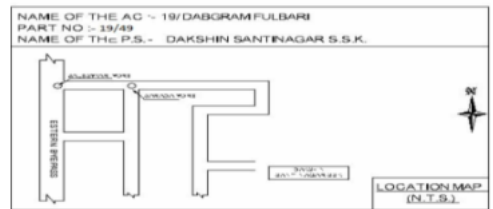

নির্বাচক নিবন্ধন আধিকারিকের স্বাক্ষর

Nazri Naksha

Google Map View

Polling Station Building Front View

Polling Station Front View

Cad View

Key MAP View

1 নাম : সুকুমার দাস পিতার নাম: পরেশ দাস বাড়ির নং : n0689 বয়স : 36 লিঙ্গ : পুরুষ	WDB1081421 ফটো উপলব্ধ	2 নাম : পাপাই অঞ্জয় পিতার নাম: সন্তোষ অঞ্জয় বাড়ির নং : n0337 বয়স : 37 লিঙ্গ : পুরুষ	MHX3999547 ফটো উপলব্ধ	Q 3 নাম : সমর দাস পিতার নাম: ধীরেন দাস বাড়ির নং : বয়স : 46 লিঙ্গ : পুরুষ	MHX4000048 ফটো উপলব্ধ
4 নাম : রিঙ্কি আইচ স্বামীর নাম: বিশুজিৎ আইচ বাড়ির নং : n0557 বয়স : 36 লিঙ্গ : মহিলা	WDB2188779 ফটো উপলব্ধ	5 নাম : গোবিন্দ দাস পিতার নাম: সমর দাস বাড়ির নং : দক্ষিণ শান্তি নগর বয়স : 21 লিঙ্গ : পুরুষ	WDB3302700 ফটো উপলব্ধ	6 নাম : সুভম সিং পিতার নাম: মনিন্দ্র সিং বাড়ির নং : n0588 বয়স : 26 লিঙ্গ : পুরুষ	WDB2660132 ফটো উপলব্ধ
7 নাম : রিম্পা বসাক পিতার নাম: রঞ্জিত বসাক বাড়ির নং : এন0327 বয়স : 22 লিঙ্গ : মহিলা	WDB3240942 ফটো উপলব্ধ	Q 8 নাম : রাজ কুমার প্রসাদ পিতার নাম: পাসপতি প্রসাদ বাড়ির নং : বয়স : 53 লিঙ্গ : পুরুষ	MHX1750413 ফটো উপলব্ধ	Q 9 নাম : শেফালী বসাক স্বামীর নাম: রঞ্জিত বসাক বাড়ির নং : বয়স : 49 লিঙ্গ : মহিলা	MHX3812369 ফটো উপলব্ধ
10 নাম : কবিতা পাল স্বামীর নাম: তপন পাল বাড়ির নং : n0119 বয়স : 58 লিঙ্গ : মহিলা	MHX0199026 ফটো উপলব্ধ	11 নাম : নিনী প্রসাদ স্বামীর নাম: রাজ কুমার প্রসাদ বাড়ির নং : n0256 বয়স : 46 লিঙ্গ : মহিলা	WDB1403161 ফটো উপলব্ধ	12 নাম : সুরজ দ পিতার নাম: স্বপন দাস বাড়ির নং : N0451 বয়স : 24 লিঙ্গ : পুরুষ	WDB3016730 ফটো উপলব্ধ
13 নাম : পল্লব মহন্ত পিতার নাম: প্রদীপ মহন্ত বাড়ির নং : n0557 বয়স : 43 লিঙ্গ : পুরুষ	WDB1110931 ফটো উপলব্ধ	Q 14 নাম : উজ্জল দাস পিতার নাম: বুদ্ধি দাস বাড়ির নং : বয়স : 48 লিঙ্গ : পুরুষ	MHX3999968 ফটো উপলব্ধ	15 নাম : পবন কুমার সিং পিতার নাম: মনিন্দ্র সিং বাড়ির নং : n0336 বয়স : 30 লিঙ্গ : পুরুষ	WDB1966894 ফটো উপলব্ধ
Q 16 নাম : ডালিম দাস স্বামীর নাম: ধীরেন দাস বাড়ির নং : বয়স : 64 লিঙ্গ : মহিলা	MHX4000030 ফটো উপলব্ধ	17 নাম : আরতি সিং স্বামীর নাম: মনিন্দ্র সিং বাড়ির নং : n0435 বয়স : 51 লিঙ্গ : মহিলা	MHX3097250 ফটো উপলব্ধ	18 নাম : অক্ষিত পাল পিতার নাম: অরুণ পাল বাড়ির নং : n0119 বয়স : 31 লিঙ্গ : পুরুষ	WDB1771013 ফটো উপলব্ধ
19 নাম : কৃষ্ণ বর্মন পিতার নাম: সুশীল বর্মন বাড়ির নং : n0119 বয়স : 34 লিঙ্গ : পুরুষ	WDB2188522 ফটো উপলব্ধ	20 নাম : অনামিকা দাস স্বামীর নাম: বাপি দাস বাড়ির নং : সাউথ শান্তি নগর বয়স : 26 লিঙ্গ : মহিলা	WDB3227303 ফটো উপলব্ধ	21 নাম : সম্পা দাস পাল স্বামীর নাম: অক্ষিত পাল বাড়ির নং : ৩৩৬৩/১ বয়স : 24 লিঙ্গ : মহিলা	WDB322239 ফটো উপলব্ধ
22 নাম : দীপঙ্কর মুকুটি পিতার নাম: রঞ্জিৎ মুকুটি বাড়ির নং : n0586 বয়স : 44 লিঙ্গ : পুরুষ	MHX4000303 ফটো উপলব্ধ	23 নাম : বিকাশ হালদার পিতার নাম: নরেশ হালদার বাড়ির নং : n0449 বয়স : 38 লিঙ্গ : পুরুষ	RFR1402445 ফটো উপলব্ধ	24 নাম : মনিন্দ্র সিং পিতার নাম: হরিনন্দন সিং বাড়ির নং : n0588 বয়স : 59 লিঙ্গ : পুরুষ	MHX3097243 ফটো উপলব্ধ
25 নাম : পুষ্পা সাহানী স্বামীর নাম: অশোক সাহানী বাড়ির নং : n0388 বয়স : 36 লিঙ্গ : মহিলা	WDB2659100 ফটো উপলব্ধ	26 নাম : অভিষেক মন্ডল পিতার নাম: বিষ্ণু মন্ডল বাড়ির নং : এন0412 বয়স : 24 লিঙ্গ : পুরুষ	WDB3045440 ফটো উপলব্ধ	27 নাম : পূজা প্রসাদ পিতার নাম: রাজ কুমার প্রসাদ বাড়ির নং : এন0256 বয়স : 26 লিঙ্গ : মহিলা	WDB2736908 ফটো উপলব্ধ
28 নাম : নন্দিনী সা পিতার নাম: গোপাল সা বাড়ির নং : এন0389 বয়স : 24 লিঙ্গ : মহিলা	WDB3046828 ফটো উপলব্ধ	29 নাম : সাগর মহন্ত পিতার নাম: প্রদীপ মহন্ত বাড়ির নং : এন0555 বয়স : 41 লিঙ্গ : পুরুষ	WDB1110923 ফটো উপলব্ধ	30 নাম : পারুল দাস স্বামীর নাম: উজ্জল দাস বাড়ির নং : n0336 বয়স : 37 লিঙ্গ : মহিলা	WDB1771161 ফটো উপলব্ধ