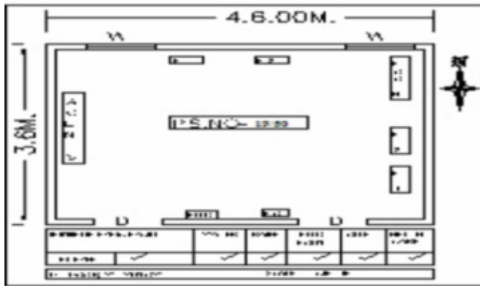

নির্বাচক নিবন্ধন আধিকারিকের স্বাক্ষর

Nazri Naksha

Google Map View

Polling Station Building Front View

Polling Station Front View

Cad View

Key MAP View

1 নাম : নরেশ রায় পিতার নাম: শ্রীমন্ত রায় বাড়ির নং : n0221 বয়স : 60 লিঙ্গ : পুরুষ	WB/04/025/0981835	ফটো উপলব্ধ	2 নাম : পায়েল মন্ডল পিতার নাম: উত্তম মন্ডল বাড়ির নং : হাতিয়া ডাঙ্গা বয়স : 23 লিঙ্গ : মহিলা	WDB3302262	ফটো উপলব্ধ	3 নাম : মদন রায় পিতার নাম: যোগেন্দ্র রায় বাড়ির নং : n0037 বয়স : 57 লিঙ্গ : পুরুষ	WDB1081876	ফটো উপলব্ধ
4 নাম : অর্চনা বর্মণ স্বামীর নাম: উত্তম বর্মণ বাড়ির নং : n0229 বয়স : 42 লিঙ্গ : মহিলা	GTM1883602	ফটো উপলব্ধ	5 নাম : বাপ্পা রায় পিতার নাম: নরেশ রায় বাড়ির নং : এন0221 বয়স : 28 লিঙ্গ : পুরুষ	WDB2718419	ফটো উপলব্ধ	6 নাম : চিন্তা রায় স্বামীর নাম: রমেশ চন্দ্র রায় বাড়ির নং : n0216 বয়স : 53 লিঙ্গ : মহিলা	WDB1082031	ফটো উপলব্ধ
7 নাম : সুমিত্রা রায় স্বামীর নাম: নরেশ রায় বাড়ির নং : n0224 বয়স : 55 লিঙ্গ : মহিলা	WB/04/025/0981628	ফটো উপলব্ধ	8 নাম : রীতা পাল(হালদার) স্বামীর নাম: বিটু পাল বাড়ির নং : n0363 বয়স : 36 লিঙ্গ : মহিলা	WDB0102566	ফটো উপলব্ধ	9 নাম : উত্তম মন্ডল পিতার নাম: রাধা মন্ডল বাড়ির নং : n0218 বয়স : 44 লিঙ্গ : পুরুষ	WDB1208644	ফটো উপলব্ধ
10 নাম : সুকুবালা রায় পিতার নাম: নরেশ রায় বাড়ির নং : এন0221 বয়স : 32 লিঙ্গ : মহিলা	WDB2718468	ফটো উপলব্ধ	11 নাম : অমিত সাহা পিতার নাম: দেবল চন্দ্র সাহা বাড়ির নং : n0253 বয়স : 35 লিঙ্গ : পুরুষ	WDB1209220	ফটো উপলব্ধ	12 নাম : সুজিত মন্ডল মায়ের নাম: আয়না মন্ডল বাড়ির নং : n0218 বয়স : 36 লিঙ্গ : মহিলা	WDB1771690	ফটো উপলব্ধ
13 নাম : অনুষা রায় সেন স্বামীর নাম: দীপ কুমার রায় বাড়ির নং : n0223 বয়স : 34 লিঙ্গ : মহিলা	WDB1403625	ফটো উপলব্ধ	14 নাম : রাজু রায় পিতার নাম: নরেশ রায় বাড়ির নং : এন0221 বয়স : 30 লিঙ্গ : পুরুষ	WDB2717809	ফটো উপলব্ধ	15 নাম : চন্দনা মন্ডল পিতার নাম: রাধা মন্ডল বাড়ির নং : n0218 বয়স : 38 লিঙ্গ : মহিলা	WDB1208594	ফটো উপলব্ধ
16 নাম : ইতি সাহা স্বামীর নাম: দেবল সাহা বাড়ির নং : n0252 বয়স : 62 লিঙ্গ : মহিলা	WDB1165620	ফটো উপলব্ধ	17 নাম : নিরাশা মন্ডল মায়ের নাম: আয়না মন্ডল বাড়ির নং : n0218 বয়স : 33 লিঙ্গ : মহিলা	WDB2189330	ফটো উপলব্ধ	18 নাম : চোকচোকি লাক্ক স্বামীর নাম: তিনমাথ বাড়ির নং : n0229 বয়স : 67 লিঙ্গ : মহিলা	WB/03/021/267028	ফটো উপলব্ধ
19 নাম : আয়না মন্ডল স্বামীর নাম: রাধা মন্ডল বাড়ির নং : n0218 বয়স : 65 লিঙ্গ : মহিলা	WB/03/021/240371	ফটো উপলব্ধ	20 নাম : জয়ন্তী সাহা স্বামীর নাম: গোবিন্দ সাহা বাড়ির নং : n0444 বয়স : 28 লিঙ্গ : মহিলা	WDB2660470	ফটো উপলব্ধ	Q 21 নাম : বাপ্পি রায় পিতার নাম: সুদেন রায় বাড়ির নং : বয়স : 28 লিঙ্গ : পুরুষ	WDB2345049	ফটো উপলব্ধ
Q 22 নাম : প্রভুদ রয় পিতার নাম: সুদেন রয় বাড়ির নং : n0202 বয়স : 24 লিঙ্গ : পুরুষ	WDB2952711	ফটো উপলব্ধ	Q 23 নাম : মুক্তা রায় পিতার নাম: সুদেন রায় বাড়ির নং : বয়স : 30 লিঙ্গ : মহিলা	WDB1968239	ফটো উপলব্ধ	24 নাম : মঞ্জুয়া (ঘোষচৌধুরী)দে স্বামীর নাম: প্রাণেশ (ঘোষচৌধুরী)দে বাড়ির নং : 01 বয়স : 51 লিঙ্গ : মহিলা	ZMJ1916618	ফটো উপলব্ধ
Q 25 নাম : পবিতা রায় পিতার নাম: সুদেন রায় বাড়ির নং : এন0012 বয়স : 23 লিঙ্গ : মহিলা	WDB3368917	ফটো উপলব্ধ	26 নাম : বিউটি রায় পিতার নাম: সুদেন রায় বাড়ির নং : এন0012 বয়স : 21 লিঙ্গ : মহিলা	WDB3368800	ফটো উপলব্ধ	27 নাম : সমীর দেবনাথ পিতার নাম: নকুল দেবনাথ বাড়ির নং : এন0073 বয়স : 25 লিঙ্গ : পুরুষ	WDB2718880	ফটো উপলব্ধ
28 নাম : লিপি (পন্ডিভ) দেবনাথ মায়ের নাম: কল্যাণী পন্ডিভ বাড়ির নং : n0439 বয়স : 43 লিঙ্গ : মহিলা	YUG1495720	ফটো উপলব্ধ	29 নাম : সবিতা অধিকারী স্বামীর নাম: ধরনী অধিকারী বাড়ির নং : n0244 বয়স : 44 লিঙ্গ : মহিলা	WDB1606227	ফটো উপলব্ধ	Q 30 নাম : ধরনী অধিকারী পিতার নাম: শ্রীকান্ত অধিকারী বাড়ির নং : বয়স : 43 লিঙ্গ : পুরুষ	WDB1168178	ফটো উপলব্ধ