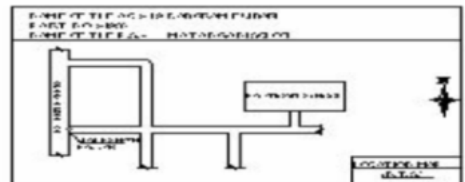

নির্বাচক নিবন্ধন আধিকারিকের স্বাক্ষর

Nazri Naksha

Google Map View

Polling Station Building Front View

Polling Station Front View

Cad View

Key MAP View

1 নাম : নরেশ রায় পিতার নাম: শ্রীমন্ত রায় বাড়ির নং : n0221 বয়স : 60 লিঙ্গ : পুরুষ	WB/04/025/0981835	ফটো উপলব্ধ	2 নাম : পায়েল মন্ডল পিতার নাম: উত্তম মন্ডল বাড়ির নং : হাতিয়া ডাঙ্গা বয়স : 23 লিঙ্গ : মহিলা	WDB3302262	ফটো উপলব্ধ	3 নাম : মদন রায় পিতার নাম: যোগেন্দ্র রায় বাড়ির নং : n0037 বয়স : 57 লিঙ্গ : পুরুষ	WDB1081876	ফটো উপলব্ধ
4 নাম : অর্চনা বর্মণ স্বামীর নাম: উত্তম বর্মণ বাড়ির নং : n0229 বয়স : 42 লিঙ্গ : মহিলা	GTM1883602	ফটো উপলব্ধ	5 নাম : বাপ্পা রায় পিতার নাম: নরেশ রায় বাড়ির নং : এন0221 বয়স : 28 লিঙ্গ : পুরুষ	WDB2718419	ফটো উপলব্ধ	6 নাম : চিন্তা রায় স্বামীর নাম: রমেশ চন্দ্র রায় বাড়ির নং : n0216 বয়স : 53 লিঙ্গ : মহিলা	WDB1082031	ফটো উপলব্ধ
7 নাম : সুমিত্রা রায় স্বামীর নাম: নরেশ রায় বাড়ির নং : n0224 বয়স : 55 লিঙ্গ : মহিলা	WB/04/025/0981628	ফটো উপলব্ধ	8 নাম : রীতা পাল(হালদার) স্বামীর নাম: বিটু পাল বাড়ির নং : n0363 বয়স : 36 লিঙ্গ : মহিলা	WDB0102566	ফটো উপলব্ধ	9 নাম : উত্তম মন্ডল পিতার নাম: রাধা মন্ডল বাড়ির নং : n0218 বয়স : 44 লিঙ্গ : পুরুষ	WDB1208644	ফটো উপলব্ধ
10 নাম : সুকুবালা রায় পিতার নাম: নরেশ রায় বাড়ির নং : এন0221 বয়স : 32 লিঙ্গ : মহিলা	WDB2718468	ফটো উপলব্ধ	11 নাম : অমিত সাহা পিতার নাম: দেবল চন্দ্র সাহা বাড়ির নং : n0253 বয়স : 35 লিঙ্গ : পুরুষ	WDB1209220	ফটো উপলব্ধ	12 নাম : সুজিত মন্ডল মায়ের নাম: আয়না মন্ডল বাড়ির নং : n0218 বয়স : 36 লিঙ্গ : মহিলা	WDB1771690	ফটো উপলব্ধ
13 নাম : অনুষা রায় সেন স্বামীর নাম: দীপ কুমার রায় বাড়ির নং : n0223 বয়স : 34 লিঙ্গ : মহিলা	WDB1403625	ফটো উপলব্ধ	14 নাম : রাজু রায় পিতার নাম: নরেশ রায় বাড়ির নং : এন0221 বয়স : 30 লিঙ্গ : পুরুষ	WDB2717809	ফটো উপলব্ধ	15 নাম : চন্দনা মন্ডল পিতার নাম: রাধা মন্ডল বাড়ির নং : n0218 বয়স : 38 লিঙ্গ : মহিলা	WDB1208594	ফটো উপলব্ধ
16 নাম : ইতি সাহা স্বামীর নাম: দেবল সাহা বাড়ির নং : n0252 বয়স : 62 লিঙ্গ : মহিলা	WDB1165620	ফটো উপলব্ধ	17 নাম : নিরাশা মন্ডল মায়ের নাম: আয়না মন্ডল বাড়ির নং : n0218 বয়স : 33 লিঙ্গ : মহিলা	WDB2189330	ফটো উপলব্ধ	18 নাম : চোকচোকি লাক্ক স্বামীর নাম: তিনমাথ বাড়ির নং : n0229 বয়স : 67 লিঙ্গ : মহিলা	WB/03/021/267028	ফটো উপলব্ধ
19 নাম : আয়না মন্ডল স্বামীর নাম: রাধা মন্ডল বাড়ির নং : n0218 বয়স : 65 লিঙ্গ : মহিলা	WB/03/021/240371	ফটো উপলব্ধ	20 নাম : জয়ন্তী সাহা স্বামীর নাম: গোবিন্দ সাহা বাড়ির নং : n0444 বয়স : 28 লিঙ্গ : মহিলা	WDB2660470	ফটো উপলব্ধ	Q 21 নাম : বাপ্পি রায় পিতার নাম: সুদেন রায় বাড়ির নং : বয়স : 28 লিঙ্গ : পুরুষ	WDB2345049	ফটো উপলব্ধ
Q 22 নাম : প্রভুদ রয় পিতার নাম: সুদেন রয় বাড়ির নং : n0202 বয়স : 24 লিঙ্গ : পুরুষ	WDB2952711	ফটো উপলব্ধ	Q 23 নাম : মুক্তা রায় পিতার নাম: সুদেন রায় বাড়ির নং : বয়স : 30 লিঙ্গ : মহিলা	WDB1968239	ফটো উপলব্ধ	24 নাম : মঞ্জুয়া (ঘোষচৌধুরী)দে স্বামীর নাম: প্রাণেশ (ঘোষচৌধুরী)দে বাড়ির নং : 01 বয়স : 51 লিঙ্গ : মহিলা	ZMJ1916618	ফটো উপলব্ধ
Q 25 নাম : পবিতা রায় পিতার নাম: সুদেন রায় বাড়ির নং : এন0012 বয়স : 23 লিঙ্গ : মহিলা	WDB3368917	ফটো উপলব্ধ	26 নাম : বিউটি রায় পিতার নাম: সুদেন রায় বাড়ির নং : এন0012 বয়স : 21 লিঙ্গ : মহিলা	WDB3368800	ফটো উপলব্ধ	27 নাম : সমীর দেবনাথ পিতার নাম: নকুল দেবনাথ বাড়ির নং : এন0073 বয়স : 25 লিঙ্গ : পুরুষ	WDB2718880	ফটো উপলব্ধ
28 নাম : লিপি (পন্ডিভ) দেবনাথ মায়ের নাম: কল্যাণী পন্ডিভ বাড়ির নং : n0439 বয়স : 43 লিঙ্গ : মহিলা	YUG1495720	ফটো উপলব্ধ	29 নাম : সবিতা অধিকারী স্বামীর নাম: ধরনী অধিকারী বাড়ির নং : n0244 বয়স : 44 লিঙ্গ : মহিলা	WDB1606227	ফটো উপলব্ধ	Q 30 নাম : ধরনী অধিকারী পিতার নাম: শ্রীকান্ত অধিকারী বাড়ির নং : বয়স : 43 লিঙ্গ : পুরুষ	WDB1168178	ফটো উপলব্ধ