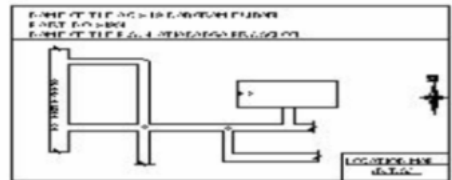

নির্বাচক নিবন্ধন আধিকারিকের স্বাক্ষর

Nazri Naksha

Google Map View

Polling Station Building Front View

Polling Station Front View

Cad View

Key MAP View

1 নাম : ললিতা রায় স্বামীর নাম: কিশোর রায় বাড়ির নং : n0204 বয়স : 64 লিঙ্গ : মহিলা	WDB1082163	ফটো উপলব্ধ	2 নাম : বিসকা রায় স্বামীর নাম: অনন্ত রায় বাড়ির নং : n0046 বয়স : 38 লিঙ্গ : মহিলা	WDB1606748	ফটো উপলব্ধ	3 নাম : কিশোর রায় পিতার নাম: গনেশ রায় বাড়ির নং : n0201 বয়স : 70 লিঙ্গ : পুরুষ	WDB1082130	ফটো উপলব্ধ
4 নাম : রবি রায় পিতার নাম: কিশোর রায় বাড়ির নং : n0201 বয়স : 33 লিঙ্গ : পুরুষ	WDB1771815	ফটো উপলব্ধ	5 নাম : অনন্ত রায় পিতার নাম: মনমোহন রায় বাড়ির নং : n0046 বয়স : 49 লিঙ্গ : পুরুষ	WDB1081868	ফটো উপলব্ধ	6 নাম : মঙ্গল শীল পিতার নাম: সুকুমার শীল বাড়ির নং : n0280 বয়স : 41 লিঙ্গ : পুরুষ	WDB1081942	ফটো উপলব্ধ
7 নাম : আশা শীল স্বামীর নাম: মঙ্গল শীল বাড়ির নং : n0280 বয়স : 35 লিঙ্গ : মহিলা	WDB2189819	ফটো উপলব্ধ	8 নাম : শনকা রানী দাস স্বামীর নাম: গঙ্গা দাস বাড়ির নং : n0196 বয়স : 60 লিঙ্গ : মহিলা	WB/03/021/285312	ফটো উপলব্ধ	9 নাম : বিশ্বজিত রায় পিতার নাম: অনন্ত রায় বাড়ির নং : N0046 বয়স : 25 লিঙ্গ : পুরুষ	WDB2966810	ফটো উপলব্ধ
10 নাম : উষা মন্ডল স্বামীর নাম: রামেশ্বর মন্ডল বাড়ির নং : n0046 বয়স : 42 লিঙ্গ : মহিলা	WDB1968155	ফটো উপলব্ধ	11 নাম : প্রীতম বর্মন পিতার নাম: বাবলু বর্মন বাড়ির নং : এন0192 বয়স : 24 লিঙ্গ : পুরুষ	WDB3055928	ফটো উপলব্ধ	12 নাম : বুদ্ধ শীল পিতার নাম: সুকুমার শীল বাড়ির নং : n0281 বয়স : 39 লিঙ্গ : পুরুষ	WDB1081926	ফটো উপলব্ধ
13 নাম : বিশ্বজিত রায় পিতার নাম: কিশোর রায় বাড়ির নং : এন0201 বয়স : 26 লিঙ্গ : পুরুষ	WDB2742955	ফটো উপলব্ধ	14 নাম : আলপনা গাঙ্গুলী স্বামীর নাম: স্বপন গাঙ্গুলী বাড়ির নং : n0301 বয়স : 63 লিঙ্গ : মহিলা	MHX4148789	ফটো উপলব্ধ	15 নাম : সনজিৎ শীল পিতার নাম: সুকুমার শীল বাড়ির নং : n0282 বয়স : 37 লিঙ্গ : পুরুষ	WDB1081934	ফটো উপলব্ধ
16 নাম : সাবিত্রী ওড়াও পিতার নাম: মংগ্র ওড়াও বাড়ির নং : n0303 বয়স : 35 লিঙ্গ : মহিলা	WDB1082262	ফটো উপলব্ধ	17 নাম : উজ্জল কুমার সাহা পিতার নাম: নগেন্দ্র নাথ সাহা বাড়ির নং : n0208 বয়স : 51 লিঙ্গ : পুরুষ	WDB2785525	ফটো উপলব্ধ	18 নাম : দিলীপ সাহা পিতার নাম: রবি সাহা বাড়ির নং : n0046 বয়স : 41 লিঙ্গ : পুরুষ	WDB1194570	ফটো উপলব্ধ
19 নাম : কার্তিক সরকার পিতার নাম: জীবন সরকার বাড়ির নং : এন0206 বয়স : 23 লিঙ্গ : পুরুষ	WDB3222403	ফটো উপলব্ধ	20 নাম : জীবন কৃষ্ণ সরকার পিতার নাম: নারায়ন সরকার বাড়ির নং : n0206 বয়স : 52 লিঙ্গ : পুরুষ	WDB1082189	ফটো উপলব্ধ	21 নাম : জ্যোৎস্না সরকার স্বামীর নাম: জীবন কৃষ্ণ সরকার বাড়ির নং : n0205 বয়স : 42 লিঙ্গ : মহিলা	WDB1082171	ফটো উপলব্ধ
22 নাম : সরস্বতী (সরকার)রায় স্বামীর নাম: রবি রায় বাড়ির নং : n0199 বয়স : 28 লিঙ্গ : মহিলা	WDB2660744	ফটো উপলব্ধ	23 নাম : হারাধন গঙ্গুলী পিতার নাম: স্বপন গঙ্গুলী বাড়ির নং : এন0204 বয়স : 42 লিঙ্গ : পুরুষ	WDB0131706	ফটো উপলব্ধ	24 নাম : বাবলু বর্মন পিতার নাম: শচীন্দ্র নাথ বর্মন বাড়ির নং : n0192 বয়স : 39 লিঙ্গ : পুরুষ	MHX3815131	ফটো উপলব্ধ
25 নাম : পুতুল সাহা স্বামীর নাম: উজ্জল কুমার সাহা বাড়ির নং : n0209 বয়স : 50 লিঙ্গ : মহিলা	WDB1082239	ফটো উপলব্ধ	26 নাম : নয়নী সাহা পিতার নাম: বানেশ্বর সাহা বাড়ির নং : N0156 বয়স : 25 লিঙ্গ : মহিলা	WDB2965796	ফটো উপলব্ধ	27 নাম : বানেশ্বর সাহা পিতার নাম: হরমোহন সাহা বাড়ির নং : n0156 বয়স : 58 লিঙ্গ : পুরুষ	MHX3600509	ফটো উপলব্ধ
28 নাম : শুক্লা সাহা স্বামীর নাম: বানেশ্বর সাহা বাড়ির নং : n0156 বয়স : 46 লিঙ্গ : মহিলা	DMY2065381	ফটো উপলব্ধ	29 নাম : পুনম অধিকারী (পাল) স্বামীর নাম: রবি অধিকারী বাড়ির নং : এন0259 বয়স : 26 লিঙ্গ : মহিলা	WDB2685907	ফটো উপলব্ধ	Q নাম : বিশাখা রায় স্বামীর নাম: মৃত অগ্রকান্ত রায় বাড়ির নং : N0065 বয়স : 61 লিঙ্গ : মহিলা	WDB3065257	ফটো উপলব্ধ