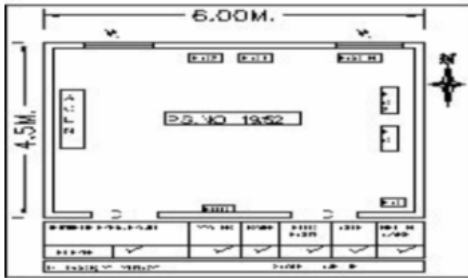

নির্বাচক নিবন্ধন আধিকারিকের স্বাক্ষর

Nazri Naksha

Google Map View

Polling Station Building Front View

Polling Station Front View

Cad View

Key MAP View

1 নাম : চালেময় আসুর স্বামীর নাম: বিন্দু আসুর বাড়ির নং : n0790 বয়স : 34 লিঙ্গ : মহিলা	WDB1081645	Q 2 নাম : মমতা বালা বর্মন (স্বামী) স্বামীর নাম: অধির বর্মন বাড়ির নং : বয়স : 47 লিঙ্গ : মহিলা	WDB2190379	3 নাম : উষা রায় স্বামীর নাম: কমল কৃষ্ণ রায় বাড়ির নং : n0904 বয়স : 48 লিঙ্গ : মহিলা	MHX3977295
4 নাম : পিংকী বনিক (পোদ্দার) স্বামীর নাম: নিতাই বনিক বাড়ির নং : n0694 বয়স : 36 লিঙ্গ : মহিলা	WDB1836485	5 নাম : রত্না পিতার নাম: রথো চৌধুরী বাড়ির নং : n0696 বয়স : 35 লিঙ্গ : মহিলা	WDB1208305	6 নাম : মল্লিকা বিশ্বাস স্বামীর নাম: অশোক বিশ্বাস বাড়ির নং : 0386 বয়স : 43 লিঙ্গ : মহিলা	GLQ4152369
7 নাম : অর্জুন পিতার নাম: লাতিয়ে সদানন্দ সরকার বাড়ির নং : n0121 বয়স : 76 লিঙ্গ : পুরুষ	WDB2791150	8 নাম : গীতা বর্মন পিতার নাম: গোদেম বর্মন বাড়ির নং : n0383 বয়স : 26 লিঙ্গ : মহিলা	WDB2945301	9 নাম : উষা দাস পিতার নাম: কার্তিক দাস বাড়ির নং : n0380 বয়স : 39 লিঙ্গ : মহিলা	WDB1210186
10 নাম : গোকুল সরকার পিতার নাম: অর্জুন সরকার বাড়ির নং : n0121 বয়স : 32 লিঙ্গ : পুরুষ	WDB1772425	11 নাম : কর্ম বর্মন পিতার নাম: বাবুলাল বর্মন বাড়ির নং : n0379 বয়স : 71 লিঙ্গ : পুরুষ	WB/03/021/267737	12 নাম : গৌষ্ঠ দাস মায়ের নাম: জ্যোৎস্না দাস বাড়ির নং : n0380 বয়স : 32 লিঙ্গ : পুরুষ	WDB2345767
Q 13 নাম : তুলসি সেন স্বামীর নাম: বীরেন সেন বাড়ির নং : বয়স : 63 লিঙ্গ : মহিলা	WDB1082379	14 নাম : খগেন্দ্র বাড়ে পিতার নাম: যোগেন্দ্র বাড়ে বাড়ির নং : n0712 বয়স : 47 লিঙ্গ : পুরুষ	MHX4150736	15 নাম : রাকেশ বাড়ে পিতার নাম: গণেশ বাড়ে বাড়ির নং : এন0387 বয়স : 24 লিঙ্গ : পুরুষ	WDB3060258
16 নাম : বাসন্তী সরকার মায়ের নাম: গঙ্গাদেবী সরকার বাড়ির নং : n0121 বয়স : 49 লিঙ্গ : মহিলা	WDB1607506	Q 17 নাম : বিল্টু সরকার মায়ের নাম: বাসন্তী সরকার বাড়ির নং : বয়স : 31 লিঙ্গ : পুরুষ	WDB1969914	18 নাম : জ্যোৎস্না দাস স্বামীর নাম: কার্তিক দাস বাড়ির নং : n0380 বয়স : 55 লিঙ্গ : মহিলা	WB/03/021/240706
19 নাম : মাম্পি বর্মন স্বামীর নাম: চিত্র বর্মন বাড়ির নং : n0839 বয়স : 36 লিঙ্গ : মহিলা	XEQ1647098	20 নাম : সরস্বতী রায় স্বামীর নাম: হরিপদ রায় বাড়ির নং : n0643 বয়স : 59 লিঙ্গ : মহিলা	WDB1112143	21 নাম : পরিমল দে পিতার নাম: প্রভাত চন্দ্র দে বাড়ির নং : n0383 বয়স : 47 লিঙ্গ : পুরুষ	WDB1082635
22 নাম : বল্লি সাহা পিতার নাম: ক্ষিতিশ চন্দ্র সাহা বাড়ির নং : n0391 বয়স : 43 লিঙ্গ : মহিলা	WDB1210129	Q 23 নাম : বিশাখা দে স্বামীর নাম: পরিমল দে বাড়ির নং : বয়স : 38 লিঙ্গ : মহিলা	WDB1209196	24 নাম : কুমা নাথ রায়(বিশ্বাস) স্বামীর নাম: কেদার নাথ রায় বাড়ির নং : n0548 বয়স : 38 লিঙ্গ : মহিলা	WDB1083112
25 নাম : পলাশ সরকার পিতার নাম: অর্জুন সরকার বাড়ির নং : n0121 বয়স : 31 লিঙ্গ : পুরুষ	WDB1772417	Q 26 নাম : রঞ্জন সরকার মায়ের নাম: বাসন্তী সরকার বাড়ির নং : বয়স : 35 লিঙ্গ : পুরুষ	WDB1969906	27 নাম : প্রদীপ বসাক পিতার নাম: সুনীল বসাক বাড়ির নং : n0606 বয়স : 39 লিঙ্গ : পুরুষ	WDB1086529
28 নাম : গনেশ বাড়ে পিতার নাম: সুর্য কান্ত বাড়ে বাড়ির নং : n0387 বয়স : 40 লিঙ্গ : পুরুষ	WDB0154732	29 নাম : লক্ষী রানী বাড়ে স্বামীর নাম: গনেশ বাড়ে বাড়ির নং : n0386 বয়স : 50 লিঙ্গ : মহিলা	WB/05/030/399182	30 নাম : শঙ্করী সাহা স্বামীর নাম: ক্ষিতিশ চন্দ্র সাহা বাড়ির নং : n0391 বয়স : 64 লিঙ্গ : মহিলা	WDB1209329