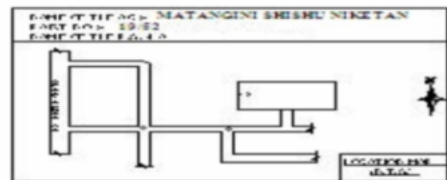

নির্বাচক নিবন্ধন আধিকারিকের স্বাক্ষর

Nazri Naksha

Google Map View

Polling Station Building Front View

Polling Station Front View

Cad View

Key MAP View

1 নাম : চালেময় আসুর স্বামীর নাম: বিন্দু আসুর বাড়ির নং : n0790 বয়স : 34 লিঙ্গ : মহিলা	WDB1081645	Q 2 নাম : মমতা বালা বর্মন (স্বামী) স্বামীর নাম: অধির বর্মন বাড়ির নং : বয়স : 47 লিঙ্গ : মহিলা	WDB2190379	3 নাম : উষা রায় স্বামীর নাম: কমল কৃষ্ণ রায় বাড়ির নং : n0904 বয়স : 48 লিঙ্গ : মহিলা	MHX3977295
4 নাম : পিংকী বনিক (পোদ্দার) স্বামীর নাম: নিতাই বনিক বাড়ির নং : n0694 বয়স : 36 লিঙ্গ : মহিলা	WDB1836485	5 নাম : রত্না পিতার নাম: রথো চৌধুরী বাড়ির নং : n0696 বয়স : 35 লিঙ্গ : মহিলা	WDB1208305	6 নাম : মল্লিকা বিশ্বাস স্বামীর নাম: অশোক বিশ্বাস বাড়ির নং : 0386 বয়স : 43 লিঙ্গ : মহিলা	GLQ4152369
7 নাম : অর্জুন পিতার নাম: লাতিয়ে সদানন্দ সরকার বাড়ির নং : n0121 বয়স : 76 লিঙ্গ : পুরুষ	WDB2791150	8 নাম : গীতা বর্মন পিতার নাম: গোদেম বর্মন বাড়ির নং : n0383 বয়স : 26 লিঙ্গ : মহিলা	WDB2945301	9 নাম : উষা দাস পিতার নাম: কার্তিক দাস বাড়ির নং : n0380 বয়স : 39 লিঙ্গ : মহিলা	WDB1210186
10 নাম : গোকুল সরকার পিতার নাম: অর্জুন সরকার বাড়ির নং : n0121 বয়স : 32 লিঙ্গ : পুরুষ	WDB1772425	11 নাম : কর্ম বর্মন পিতার নাম: বাবুলাল বর্মন বাড়ির নং : n0379 বয়স : 71 লিঙ্গ : পুরুষ	WB/03/021/267737	12 নাম : গৌষ্ঠ দাস মায়ের নাম: জ্যোৎস্না দাস বাড়ির নং : n0380 বয়স : 32 লিঙ্গ : পুরুষ	WDB2345767
Q 13 নাম : তুলসি সেন স্বামীর নাম: বীরেন সেন বাড়ির নং : বয়স : 63 লিঙ্গ : মহিলা	WDB1082379	14 নাম : খগেন্দ্র বাড়ে পিতার নাম: যোগেন্দ্র বাড়ে বাড়ির নং : n0712 বয়স : 47 লিঙ্গ : পুরুষ	MHX4150736	15 নাম : রাকেশ বাড়ে পিতার নাম: গণেশ বাড়ে বাড়ির নং : এন0387 বয়স : 24 লিঙ্গ : পুরুষ	WDB3060258
16 নাম : বাসন্তী সরকার মায়ের নাম: গঙ্গাদেবী সরকার বাড়ির নং : n0121 বয়স : 49 লিঙ্গ : মহিলা	WDB1607506	Q 17 নাম : বিল্টু সরকার মায়ের নাম: বাসন্তী সরকার বাড়ির নং : বয়স : 31 লিঙ্গ : পুরুষ	WDB1969914	18 নাম : জ্যোৎস্না দাস স্বামীর নাম: কার্তিক দাস বাড়ির নং : n0380 বয়স : 55 লিঙ্গ : মহিলা	WB/03/021/240706
19 নাম : মাম্পি বর্মন স্বামীর নাম: চিত্র বর্মন বাড়ির নং : n0839 বয়স : 36 লিঙ্গ : মহিলা	XEQ1647098	20 নাম : সরস্বতী রায় স্বামীর নাম: হরিপদ রায় বাড়ির নং : n0643 বয়স : 59 লিঙ্গ : মহিলা	WDB1112143	21 নাম : পরিমল দে পিতার নাম: প্রভাত চন্দ্র দে বাড়ির নং : n0383 বয়স : 47 লিঙ্গ : পুরুষ	WDB1082635
22 নাম : বল্লি সাহা পিতার নাম: ক্ষিতিশ চন্দ্র সাহা বাড়ির নং : n0391 বয়স : 43 লিঙ্গ : মহিলা	WDB1210129	Q 23 নাম : বিশাখা দে স্বামীর নাম: পরিমল দে বাড়ির নং : বয়স : 38 লিঙ্গ : মহিলা	WDB1209196	24 নাম : কুমা নাথ রায়(বিশ্বাস) স্বামীর নাম: কেদার নাথ রায় বাড়ির নং : n0548 বয়স : 38 লিঙ্গ : মহিলা	WDB1083112
25 নাম : পলাশ সরকার পিতার নাম: অর্জুন সরকার বাড়ির নং : n0121 বয়স : 31 লিঙ্গ : পুরুষ	WDB1772417	Q 26 নাম : রঞ্জন সরকার মায়ের নাম: বাসন্তী সরকার বাড়ির নং : বয়স : 35 লিঙ্গ : পুরুষ	WDB1969906	27 নাম : প্রদীপ বসাক পিতার নাম: সুনীল বসাক বাড়ির নং : n0606 বয়স : 39 লিঙ্গ : পুরুষ	WDB1086529
28 নাম : গনেশ বাড়ে পিতার নাম: সুর্য কান্ত বাড়ে বাড়ির নং : n0387 বয়স : 40 লিঙ্গ : পুরুষ	WDB0154732	29 নাম : লক্ষী রানী বাড়ে স্বামীর নাম: গনেশ বাড়ে বাড়ির নং : n0386 বয়স : 50 লিঙ্গ : মহিলা	WB/05/030/399182	30 নাম : শঙ্করী সাহা স্বামীর নাম: ক্ষিতিশ চন্দ্র সাহা বাড়ির নং : n0391 বয়স : 64 লিঙ্গ : মহিলা	WDB1209329