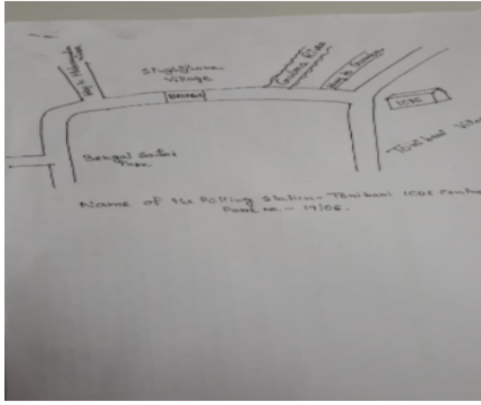

Nazri Naksha