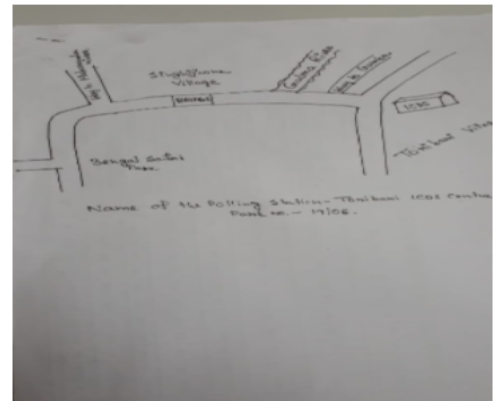

নির্বাচক নিবন্ধন আধিকারিকের স্বাক্ষর

Nazri Naksha

Google Map View

Polling Station Building Front View

Polling Station Front View

Cad View

Key MAP View

1 নাম : সনি উরাও পিতার নাম: বুধুয়া উরাও বাড়ির নং : n0054 বয়স : 38 লিঙ্গ : মহিলা	MHX3940756 ফটো উপলব্ধ	2 নাম : সালমি মুন্ডা (টোপনো) পিতার নাম: ঝশাক মুন্ডা বাড়ির নং : এন0030 বয়স : 47 লিঙ্গ : মহিলা	MFW2526861 ফটো উপলব্ধ	3 নাম : অমিত উরাও পিতার নাম: মদন উরাও বাড়ির নং : n0105 বয়স : 27 লিঙ্গ : পুরুষ	WDB2476893 ফটো উপলব্ধ
4 নাম : পেটার উরাও পিতার নাম: বুধুয়া উরাও বাড়ির নং : n0055 বয়স : 37 লিঙ্গ : পুরুষ	MHX3940764 ফটো উপলব্ধ	5 নাম : এলী ওরাও পিতার নাম: তুলসী ওরাও বাড়ির নং : n0032 বয়স : 35 লিঙ্গ : পুরুষ	WDB1166503 ফটো উপলব্ধ	6 নাম : হেম উড়াও পিতার নাম: তুলসী উড়াও বাড়ির নং : n0032 বয়স : 30 লিঙ্গ : পুরুষ	WDB1934017 ফটো উপলব্ধ
7 নাম : মুনি ওরাও স্বামীর নাম: তুলসী ওরাও বাড়ির নং : 00 বয়স : 57 লিঙ্গ : মহিলা	WDB2762235 ফটো উপলব্ধ	8 নাম : প্রিয়ঙ্কা মুন্ডা ওরাও স্বামীর নাম: হেম ওরাও বাড়ির নং : n0032 বয়স : 33 লিঙ্গ : মহিলা	ZRS1671916 ফটো উপলব্ধ	9 নাম : তুলসী ওড়াও পিতার নাম: ছুতদী ওরাও বাড়ির নং : 00 বয়স : 62 লিঙ্গ : পুরুষ	WDB2762136 ফটো উপলব্ধ
10 নাম : লালু উরাও পিতার নাম: শঙ্কু উরাও বাড়ির নং : n0006 বয়স : 51 লিঙ্গ : পুরুষ	WB/03/021/015581 ফটো উপলব্ধ	11 নাম : বিহানী ওরাও স্বামীর নাম: রাতিয়া ওরাও বাড়ির নং : n0007 বয়স : 59 লিঙ্গ : মহিলা	WB/03/021/015656 ফটো উপলব্ধ	12 নাম : সনজিৎ উরাও পিতার নাম: রাতিয়া উরাও বাড়ির নং : n0007 বয়স : 33 লিঙ্গ : পুরুষ	WDB2168169 ফটো উপলব্ধ
13 নাম : মদন ওরাও পিতার নাম: মতীলাল ওরাও বাড়ির নং : n0038 বয়স : 57 লিঙ্গ : পুরুষ	WB/03/021/015620 ফটো উপলব্ধ	14 নাম : লক্ষী ওরাও স্বামীর নাম: মদন ওরাও বাড়ির নং : n0038 বয়স : 51 লিঙ্গ : মহিলা	WB/03/021/015585 ফটো উপলব্ধ	15 নাম : আলু উরাও পিতার নাম: সুনকু উরাও বাড়ির নং : n0006 বয়স : 46 লিঙ্গ : পুরুষ	WDB1179670 ফটো উপলব্ধ
16 নাম : পুনী ওরাও স্বামীর নাম: শামাই ওরাও বাড়ির নং : n0031 বয়স : 76 লিঙ্গ : মহিলা	WB/03/021/015582 ফটো উপলব্ধ	17 নাম : সঙ্গীতা উরাও(টিঙ্গা) স্বামীর নাম: আলু উরাও বাড়ির নং : n0006 বয়স : 41 লিঙ্গ : মহিলা	WDB1179662 ফটো উপলব্ধ	18 নাম : মনিতা ওরাও স্বামীর নাম: জ্যোতিষ ওরাও বাড়ির নং : N0474 বয়স : 32 লিঙ্গ : মহিলা	WDB2953594 ফটো উপলব্ধ
19 নাম : জ্যোতিষ ওরাও পিতার নাম: সুকরা ওরাও বাড়ির নং : এন0038 বয়স : 26 লিঙ্গ : পুরুষ	WDB2678092 ফটো উপলব্ধ	20 নাম : ববিতা ওঁড়াও পিতার নাম: মদন ওঁড়াও বাড়ির নং : n0038 বয়স : 33 লিঙ্গ : মহিলা	WDB1933944 ফটো উপলব্ধ	21 নাম : এতোয়া ওরাও পিতার নাম: হারু ওরাও বাড়ির নং : n0006 বয়স : 57 লিঙ্গ : পুরুষ	WB/03/021/015636 ফটো উপলব্ধ
22 নাম : মিকাল ওঁড়াও পিতার নাম: সামাই ওঁড়াও বাড়ির নং : n0031 বয়স : 34 লিঙ্গ : মহিলা	WDB1933951 ফটো উপলব্ধ	23 নাম : নেহা ছেত্রী পিতার নাম: মুন্না কুমার ছেত্রী বাড়ির নং : n0431 বয়স : 26 লিঙ্গ : মহিলা	WDB2760882 ফটো উপলব্ধ	24 নাম : দিয়া ছেত্রী পিতার নাম: বিনোদ ছেত্রী বাড়ির নং : no 019 বয়স : 23 লিঙ্গ : মহিলা	WDB3063187 ফটো উপলব্ধ
25 নাম : বিবা ছেত্রী স্বামীর নাম: ললিত ছেত্রী বাড়ির নং : n0121 বয়স : 50 লিঙ্গ : মহিলা	WDB2477032 ফটো উপলব্ধ	26 নাম : অনু ছেত্রী স্বামীর নাম: দীপক ছেত্রী বাড়ির নং : এন0013 বয়স : 31 লিঙ্গ : মহিলা	WDB2713220 ফটো উপলব্ধ	27 নাম : রাধা ছেত্রী স্বামীর নাম: লক্ষন ছেত্রী বাড়ির নং : n0005 বয়স : 45 লিঙ্গ : মহিলা	WDB2168110 ফটো উপলব্ধ
28 নাম : অনিতা ছেত্রী স্বামীর নাম: বিনোদ ছেত্রী বাড়ির নং : n0019 বয়স : 36 লিঙ্গ : মহিলা	WDB1166453 ফটো উপলব্ধ	29 নাম : লক্ষী ছেত্রী স্বামীর নাম: বিনোদ ছেত্রী বাড়ির নং : n0013 বয়স : 42 লিঙ্গ : মহিলা	MHX3752888 ফটো উপলব্ধ	30 নাম : দেবী ছেত্রী স্বামীর নাম: নিরু ছেত্রী বাড়ির নং : n0013 বয়স : 38 লিঙ্গ : মহিলা	WDB0009670 ফটো উপলব্ধ