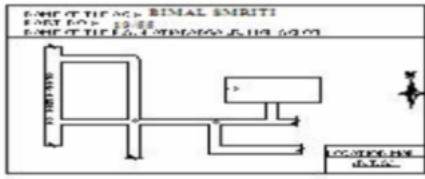

Nazri Naksha