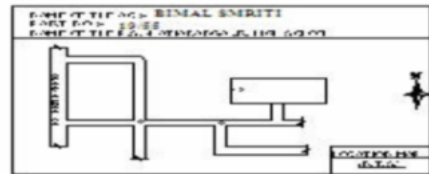

নির্বাচক নিবন্ধন আধিকারিকের স্বাক্ষর

Nazri Naksha

Google Map View

Polling Station Building Front View

Polling Station Front View

Cad View

Key MAP View

1 নাম : ভানু সরকার পিতার নাম: দীনেশ সরকার বাড়ির নং : n0006 বয়স : 42 লিঙ্গ : মহিলা ফটো উপলব্ধ	WDB1165323	2 নাম : সন্ধ্যা দাস পিতার নাম: চন্দ্র দাস বাড়ির নং : এন0468 বয়স : 41 লিঙ্গ : মহিলা ফটো উপলব্ধ	MHX3988441	3 নাম : বাসন্তী অধিকারী স্বামীর নাম: বিমল অধিকারী বাড়ির নং : n0041 বয়স : 50 লিঙ্গ : মহিলা ফটো উপলব্ধ	WDB1083831
4 নাম : গোপাল রায় পিতার নাম: মনিরাম রায় বাড়ির নং : এন0045 বয়স : 49 লিঙ্গ : পুরুষ ফটো উপলব্ধ	ZRS1509769	5 নাম : নিখিল ওরাও পিতার নাম: রবি ওরাও বাড়ির নং : n0285 বয়স : 63 লিঙ্গ : পুরুষ ফটো উপলব্ধ	MHX2344299	6 নাম : সুব্রত বিশ্বাস পিতার নাম: সুরেশ বিশ্বাস বাড়ির নং : n0374 বয়স : 35 লিঙ্গ : পুরুষ ফটো উপলব্ধ	WDB1083328
7 নাম : মুক্তা বর্মন স্বামীর নাম: রঞ্জিত বর্মন বাড়ির নং : n0617 বয়স : 37 লিঙ্গ : মহিলা ফটো উপলব্ধ	MHX4003398	8 নাম : জ্যোৎস্না ওরাও স্বামীর নাম: নিখিল ওরাও বাড়ির নং : n0286 বয়স : 57 লিঙ্গ : মহিলা ফটো উপলব্ধ	WB/03/021/207536	9 নাম : বিমল চন্দ্র অধিকারী পিতার নাম: অনিল অধিকারী বাড়ির নং : n0043 বয়স : 55 লিঙ্গ : পুরুষ ফটো উপলব্ধ	WDB1083849
10 নাম : আরতি কৃষ্ণদাস অধিকারী স্বামীর নাম: নারায়ন কৃষ্ণদাস অধিকারী বাড়ির নং : n0676 বয়স : 39 লিঙ্গ : মহিলা ফটো উপলব্ধ	WDB1123587	11 নাম : জ্যোৎস্না রায় স্বামীর নাম: উদয় শংকর রায় বাড়ির নং : n0569 বয়স : 52 লিঙ্গ : মহিলা ফটো উপলব্ধ	WB/03/015/357360	12 নাম : সুস্মিতা অধিকারী পিতার নাম: শ্যামল অধিকারী বাড়ির নং : n0043 বয়স : 29 লিঙ্গ : মহিলা ফটো উপলব্ধ	WDB2191880
Q 13 নাম : চন্ডি হালদার পিতার নাম: কালী চাঁদ হালদার বাড়ির নং : ০০০০০০০০০০০০ বয়স : 60 লিঙ্গ : পুরুষ ফটো উপলব্ধ	TAX1645266	14 নাম : মানিক সাহা পিতার নাম: রামকৃষ্ণ সাহা বাড়ির নং : n0586 বয়স : 35 লিঙ্গ : পুরুষ ফটো উপলব্ধ	WDB1111954	15 নাম : বিপুল অধিকারী পিতার নাম: বিমল অধিকারী বাড়ির নং : n0043 বয়স : 30 লিঙ্গ : পুরুষ ফটো উপলব্ধ	WDB1972934
16 নাম : বনু দত্ত স্বামীর নাম: প্রভাকর দত্ত বাড়ির নং : এন0236 বয়স : 42 লিঙ্গ : মহিলা ফটো উপলব্ধ	CFN9439707	17 নাম : গনেন মন্ডল পিতার নাম: গোকুল মন্ডল বাড়ির নং : এন006 বয়স : 60 লিঙ্গ : পুরুষ ফটো উপলব্ধ	MHX3984028	18 নাম : তুলসী কৃষ্ণ দাস অধিকারী মায়ের নাম: আরতি কৃষ্ণ অধিকারী বাড়ির নং : N0676 বয়স : 29 লিঙ্গ : মহিলা ফটো উপলব্ধ	WDB2964583
19 নাম : লক্ষ্মী অধিকারী (হালদার) স্বামীর নাম: বিপুল অধিকারী বাড়ির নং : এন0043 বয়স : 31 লিঙ্গ : মহিলা ফটো উপলব্ধ	WDB2739522	20 নাম : শ্যামল অধিকারী পিতার নাম: অনিল অধিকারী বাড়ির নং : n0043 বয়স : 37 লিঙ্গ : পুরুষ ফটো উপলব্ধ	WDB1406586	21 নাম : সুব্রত রায় পিতার নাম: সুশান্ত রায় বাড়ির নং : পাট নং 19/63 বয়স : 44 লিঙ্গ : পুরুষ ফটো উপলব্ধ	CKW4251880
22 নাম : রেশমা মিত্র (বিশ্বাস) স্বামীর নাম: সঞ্জিব মিত্র বাড়ির নং : n0052 বয়স : 33 লিঙ্গ : মহিলা ফটো উপলব্ধ	WDB2192037	23 নাম : লিপিকা অধিকারী পিতার নাম: বিমল অধিকারী বাড়ির নং : n0043 বয়স : 28 লিঙ্গ : মহিলা ফটো উপলব্ধ	WDB2348241	24 নাম : শ্যামলী অধিকারী স্বামীর নাম: সুভাষ অধিকারী বাড়ির নং : n0110 বয়স : 59 লিঙ্গ : মহিলা ফটো উপলব্ধ	WB/03/021/270421
25 নাম : সুভাষ অধিকারী পিতার নাম: মনোরঞ্জন অধিকারী বাড়ির নং : n0110 বয়স : 66 লিঙ্গ : পুরুষ ফটো উপলব্ধ	WB/03/021/270189	26 নাম : তোতন অধিকারী পিতার নাম: সুভাষ অধিকারী বাড়ির নং : এন0110 বয়স : 29 লিঙ্গ : পুরুষ ফটো উপলব্ধ	WDB2739910	27 নাম : গোবিন্দ অধিকারী পিতার নাম: অনিল অধিকারী বাড়ির নং : n0055 বয়স : 42 লিঙ্গ : পুরুষ ফটো উপলব্ধ	WDB1542992
28 নাম : পিঙ্কি রাজবনংশী পিতার নাম: বিমল রাজবনংশী বাড়ির নং : হাউস নং 467 বয়স : 22 লিঙ্গ : মহিলা ফটো উপলব্ধ	WDB3272614	29 নাম : মিঠুন অধিকারী পিতার নাম: সুভাষ অধিকারী বাড়ির নং : n0110 বয়স : 37 লিঙ্গ : পুরুষ ফটো উপলব্ধ	WDB1972702	30 নাম : পম্পা অধিকারী (সাহা) স্বামীর নাম: অমল অধিকারী বাড়ির নং : n0055 বয়স : 32 লিঙ্গ : মহিলা ফটো উপলব্ধ	WDB1973106