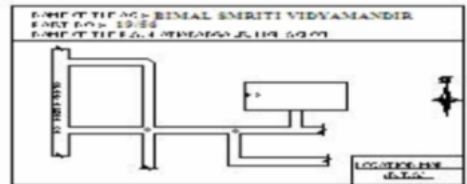

নির্বাচক নিবন্ধন আধিকারিকের স্বাক্ষর

Nazri Naksha

Google Map View

Polling Station Building Front View

Polling Station Front View

Cad View

Key MAP View

| | | | | | |
|--|--------------------------------|--|--------------------------------|--|--------------------------|
| 1 নাম : তনক সাহা পিতার নাম: প্রভাত সাহা বাড়ির নং : n0522 বয়স : 36 লিঙ্গ : পুরুষ | MHX3987591 ফটো উপলব্ধ | 2 নাম : টুলি পাণ্ডে (কুন্ডু) স্বামীর নাম: মনোজ পাণ্ডে বাড়ির নং : n0498 বয়স : 33 লিঙ্গ : মহিলা | XEQ1377449 ফটো উপলব্ধ | 3 নাম : গজেন বিশ্বাস পিতার নাম: শ্রীকান্ত বিশ্বাস বাড়ির নং : n0152 বয়স : 66 লিঙ্গ : পুরুষ | WDB2852242 ফটো উপলব্ধ |
| 4 নাম : তাপস বিশ্বাস পিতার নাম: গজেন বিশ্বাস বাড়ির নং : n0152 বয়স : 35 লিঙ্গ : পুরুষ | WDB1168400 ফটো উপলব্ধ | 5 নাম : টুলটলী বিশ্বাস স্বামীর নাম: গজেন বিশ্বাস বাড়ির নং : n0152 বয়স : 59 লিঙ্গ : মহিলা | WDB2835544 ফটো উপলব্ধ | 6 নাম : সুপ্রিয়া মিস্ত্রী পিতার নাম: সুধীর মিস্ত্রী বাড়ির নং : n0670 বয়স : 38 লিঙ্গ : মহিলা | WDB2501047 ফটো উপলব্ধ |
| 7 নাম : বিশ্বজিৎ রায় পিতার নাম: স্বপন রায় বাড়ির নং : এন0026 বয়স : 26 লিঙ্গ : পুরুষ | WDB3092426 ফটো উপলব্ধ | 8 নাম : রতন কর্মকার পিতার নাম: রবীন্দ্রনাথ কর্মকার বাড়ির নং : পঞ্চানন রোড ফকদইবাড়ি বয়স : 59 লিঙ্গ : পুরুষ | WDB3244217 ফটো উপলব্ধ | 9 নাম : বিপুল কর্মকার পিতার নাম: বুদ্ধেশ্বর কর্মকার বাড়ির নং : n0626 বয়স : 43 লিঙ্গ : পুরুষ | MHX4006037 ফটো উপলব্ধ |
| 10 নাম : ব্রজেন্দ্র মন্ডল পিতার নাম: প্রান কুমার মন্ডল বাড়ির নং : N0229 বয়স : 46 লিঙ্গ : পুরুষ | WDB1797737 ফটো উপলব্ধ | 11 নাম : বীণা কর্মকার সরকার স্বামীর নাম: রতন কর্মকার বাড়ির নং : এন0229 বয়স : 48 লিঙ্গ : মহিলা | XEQ1255017 ফটো উপলব্ধ | 12 নাম : জনি মন্ডল পিতার নাম: ব্রজেন্দ্র মন্ডল বাড়ির নং : এন0032 বয়স : 21 লিঙ্গ : পুরুষ | WDB3363868 ফটো উপলব্ধ |
| 13 নাম : শঙ্কর ঘোষ পিতার নাম: কান্তি ঘোষ বাড়ির নং : n0028 বয়স : 51 লিঙ্গ : পুরুষ | WB/03/021/270857 ফটো উপলব্ধ | 14 নাম : টুবাই ঘোষ পিতার নাম: হররাম ঘোষ বাড়ির নং : n0397 বয়স : 34 লিঙ্গ : পুরুষ | WDB1609346 ফটো উপলব্ধ | 15 নাম : সুনিল কুমার সাহা পিতার নাম: সুধীর চন্দ্র সাহা বাড়ির নং : N0397 বয়স : 27 লিঙ্গ : পুরুষ | GJP1237407 ফটো উপলব্ধ |
| 16 নাম : সন্ধ্যা ঘোষ স্বামীর নাম: হররাম ঘোষ বাড়ির নং : n0397 বয়স : 47 লিঙ্গ : মহিলা | WDB1973775 ফটো উপলব্ধ | Q 17 নাম : আকাশ রায় পিতার নাম: প্রিয়নাথ রায় বাড়ির নং : N0397 বয়স : 34 লিঙ্গ : পুরুষ | ZRS1825116 ফটো উপলব্ধ | 18 নাম : কার্তিক চৌধুরী মায়ের নাম: মুক্তা চৌধুরী বাড়ির নং : এন0137 বয়স : 23 লিঙ্গ : পুরুষ | WDB3254083 ফটো উপলব্ধ |
| 19 নাম : সুকুমার ঢালী পিতার নাম: দিলীপ ঢালী বাড়ির নং : n0078 বয়স : 35 লিঙ্গ : পুরুষ | WDB1211226 ফটো উপলব্ধ | 20 নাম : পম্পি ঢালী (হালদার) স্বামীর নাম: দীপক ঢালী বাড়ির নং : n0078 বয়স : 33 লিঙ্গ : মহিলা | WDB2349249 ফটো উপলব্ধ | 21 নাম : মনোজ ঢালী পিতার নাম: অধীর ঢালী বাড়ির নং : এন0078 বয়স : 23 লিঙ্গ : পুরুষ | WDB3089935 ফটো উপলব্ধ |
| 22 নাম : সন্ধ্যা ঢালী স্বামীর নাম: দীলীপ ঢালী বাড়ির নং : n0078 বয়স : 55 লিঙ্গ : মহিলা | WB/03/021/270259 ফটো উপলব্ধ | 23 নাম : অধীর চন্দ্র ঢালী পিতার নাম: দীনবন্ধু ঢালী বাড়ির নং : n0078 বয়স : 56 লিঙ্গ : পুরুষ | WB/03/021/270214 ফটো উপলব্ধ | 24 নাম : দীপক ঢালী পিতার নাম: দিলীপ ঢালী বাড়ির নং : n0078 বয়স : 37 লিঙ্গ : পুরুষ | MHX3815354 ফটো উপলব্ধ |
| 25 নাম : শিল্পী ঢালী পিতার নাম: অধীর ঢালী বাড়ির নং : n0078 বয়স : 31 লিঙ্গ : মহিলা | WDB2348910 ফটো উপলব্ধ | 26 নাম : শিখা ঢালী স্বামীর নাম: অধীর ঢালী বাড়ির নং : n0078 বয়স : 53 লিঙ্গ : মহিলা | WB/03/021/270537 ফটো উপলব্ধ | 27 নাম : আল্পনা মন্ডল ঢালী স্বামীর নাম: সুকুমার ঢালী বাড়ির নং : এন0078 বয়স : 33 লিঙ্গ : মহিলা | WDB3092566 ফটো উপলব্ধ |
| 28 নাম : জয়ন্ত ঢালী পিতার নাম: অধীর ঢালী বাড়ির নং : এন0078 বয়স : 25 লিঙ্গ : পুরুষ | WDB3089778 ফটো উপলব্ধ | 29 নাম : বিপ্লব তরফদার পিতার নাম: বিশ্বনাথ তরফদার বাড়ির নং : n0697 বয়স : 27 লিঙ্গ : পুরুষ | WDB2665305 ফটো উপলব্ধ | 30 নাম : রিংকি তরফদার স্বামীর নাম: সুরজিৎ তরফদার বাড়ির নং : n0731 বয়স : 28 লিঙ্গ : মহিলা | WDB2665487 ফটো উপলব্ধ |