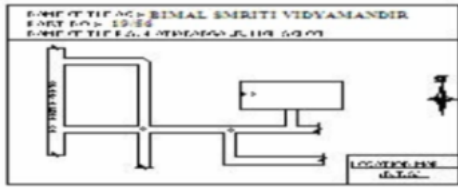

Nazri Naksha