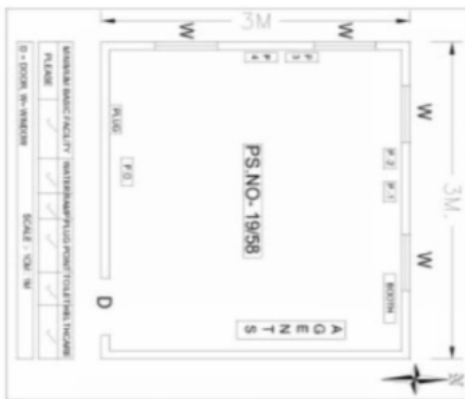

নির্বাচক নিবন্ধন আধিকারিকের স্বাক্ষর

Nazri Naksha

Google Map View

Polling Station Building Front View

Polling Station Front View

Cad View

Key MAP View

1 নাম : কানাই চন্দ্র দাস পিতার নাম: খোকারাম দাস বাড়ির নং : n0265 বয়স : 60 লিঙ্গ : পুরুষ	WB/03/021/213229	ফটো উপলব্ধ	2 নাম : কানাই চন্দ্র দাস পিতার নাম: হারুন দাস বাড়ির নং : n0266 বয়স : 71 লিঙ্গ : পুরুষ	WB/03/021/258580	ফটো উপলব্ধ	3 নাম : মঙ্গলী দাস পিতার নাম: কানাই চন্দ্র দাস বাড়ির নং : n0266 বয়স : 29 লিঙ্গ : মহিলা	WDB2192565	ফটো উপলব্ধ
4 নাম : চন্দনা দাস স্বামীর নাম: কানাই চন্দ্র দাস বাড়ির নং : n0267 বয়স : 67 লিঙ্গ : মহিলা	WB/03/021/258501	ফটো উপলব্ধ	5 নাম : গোবিন্দ প্রামাণিক পিতার নাম: গনেশ প্রামাণিক বাড়ির নং : n0268 বয়স : 43 লিঙ্গ : পুরুষ	MHX3797750	ফটো উপলব্ধ	6 নাম : সৃজিত কুমার সাহা পিতার নাম: ইন্দিপ্র নাথ সাহা বাড়ির নং : n0196 বয়স : 55 লিঙ্গ : পুরুষ	WDB1083898	ফটো উপলব্ধ
7 নাম : পাপিয়া ধর পিতার নাম: শীতল ধর বাড়ির নং : n0276 বয়স : 45 লিঙ্গ : মহিলা	WDB1900323	ফটো উপলব্ধ	8 নাম : প্রমিলা বারই (মন্ডল) স্বামীর নাম: সিদ্ধ বারই বাড়ির নং : n0283 বয়স : 49 লিঙ্গ : মহিলা	WDB1084052	ফটো উপলব্ধ	9 নাম : মিনু বিশ্বাস স্বামীর নাম: বিষ্ণু বিশ্বাস বাড়ির নং : n0285 বয়স : 51 লিঙ্গ : মহিলা	KBC2673937	ফটো উপলব্ধ
10 নাম : সাগরিকা বিশ্বাস স্বামীর নাম: নিবারন বিশ্বাস বাড়ির নং : n0285 বয়স : 40 লিঙ্গ : মহিলা	WDB1974419	ফটো উপলব্ধ	11 নাম : নিবারন বিশ্বাস পিতার নাম: ধনঞ্জয় বিশ্বাস বাড়ির নং : n0286 বয়স : 40 লিঙ্গ : পুরুষ	MRK2906477	ফটো উপলব্ধ	12 নাম : পরিমল দাস পিতার নাম: প্রেমচরন দাস বাড়ির নং : n0287 বয়স : 56 লিঙ্গ : পুরুষ	WDB1084086	ফটো উপলব্ধ
13 নাম : অজয় দাস পিতার নাম: পরিমল দাস বাড়ির নং : n0287 বয়স : 31 লিঙ্গ : পুরুষ	WDB1774595	ফটো উপলব্ধ	14 নাম : প্রমিলা রায় স্বামীর নাম: অনিল রায় বাড়ির নং : n0289 বয়স : 52 লিঙ্গ : মহিলা	WDB1084128	ফটো উপলব্ধ	15 নাম : বিষ্ণু বিশ্বাস পিতার নাম: মনিমোহন বিশ্বাস বাড়ির নং : n0290 বয়স : 59 লিঙ্গ : পুরুষ	WDB1084136	ফটো উপলব্ধ
16 নাম : সুনীল কুমার সোরেন পিতার নাম: লক্ষী রাম সোরেন বাড়ির নং : n0291 বয়স : 50 লিঙ্গ : পুরুষ	WDB1084144	ফটো উপলব্ধ	17 নাম : সুমন সোরেন পিতার নাম: সুনীল কুমার সোরেন বাড়ির নং : n0291 বয়স : 30 লিঙ্গ : পুরুষ	WDB2112142	ফটো উপলব্ধ	18 নাম : মায়ারানী সোরেন স্বামীর নাম: সুনীল কুমার সোরেন বাড়ির নং : n0292 বয়স : 40 লিঙ্গ : মহিলা	WDB1084151	ফটো উপলব্ধ
19 নাম : সরস্বতী মজুমদার (নাগ) স্বামীর নাম: কৃষ্ণ মজুমদার বাড়ির নং : n0561 বয়স : 40 লিঙ্গ : মহিলা	ZMJ1386184	ফটো উপলব্ধ	20 নাম : মালতী দাস (সরকার) স্বামীর নাম: সুবোধ সরকার বাড়ির নং : n0562 বয়স : 38 লিঙ্গ : মহিলা	WDB2192755	ফটো উপলব্ধ	21 নাম : বুলবুলি সরকার (মজুমদার) স্বামীর নাম: অর্জুন মজুমদার বাড়ির নং : n0563 বয়স : 36 লিঙ্গ : মহিলা	CGT2649465	ফটো উপলব্ধ
22 নাম : পবিত্রী সরকার (মজুমদার) স্বামীর নাম: হরিধন মজুমদার বাড়ির নং : n0566 বয়স : 41 লিঙ্গ : মহিলা	CGT2649390	ফটো উপলব্ধ	23 নাম : মহাদেব দাস পিতার নাম: দীনেশ দাস বাড়ির নং : n0341 বয়স : 35 লিঙ্গ : পুরুষ	WDB1083302	ফটো উপলব্ধ	24 নাম : বিভা দাস (মন্ডল) স্বামীর নাম: বিমল দাস বাড়ির নং : n0424 বয়স : 39 লিঙ্গ : মহিলা	UGR1502244	ফটো উপলব্ধ
25 নাম : সুস্মিতা সোরেন স্বামীর নাম: সুনীল কুমার সোরেন বাড়ির নং : n0272 বয়স : 23 লিঙ্গ : মহিলা	WDB3090677	ফটো উপলব্ধ	26 নাম : শীতল ধর পিতার নাম: কার্তিক ধর বাড়ির নং : n0273 বয়স : 71 লিঙ্গ : পুরুষ	WB/03/021/261300	ফটো উপলব্ধ	27 নাম : সুমিত ধর পিতার নাম: শীতল ধর বাড়ির নং : n0273 বয়স : 39 লিঙ্গ : পুরুষ	WDB1212216	ফটো উপলব্ধ
28 নাম : সুমন মন্ডল পিতার নাম: পলান চন্দ্র মন্ডল বাড়ির নং : n0272 বয়স : 38 লিঙ্গ : পুরুষ	MHX4009981	ফটো উপলব্ধ	29 নাম : সরস্বতী সোরেন পিতার নাম: সুনীল কুমার সোরেন বাড়ির নং : N0291 বয়স : 25 লিঙ্গ : মহিলা	WDB2970168	ফটো উপলব্ধ	30 নাম : পূজা দাস পিতার নাম: পরিমল দাস বাড়ির নং : N0287 বয়স : 29 লিঙ্গ : মহিলা	WDB3022662	ফটো উপলব্ধ