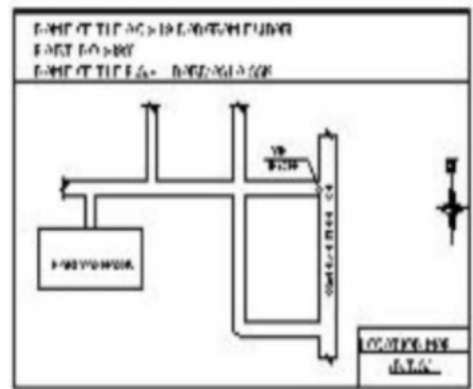

নির্বাচক নিবন্ধন আধিকারিকের স্বাক্ষর

Nazri Naksha

Google Map View

Polling Station Building Front View

Polling Station Front View

Cad View

Key MAP View

1 নাম : কানাই চন্দ্র দাস পিতার নাম: খোকারাম দাস বাড়ির নং : n0265 বয়স : 60 লিঙ্গ : পুরুষ	WB/03/021/213229	ফটো উপলব্ধ	2 নাম : কানাই চন্দ্র দাস পিতার নাম: হারুন দাস বাড়ির নং : n0266 বয়স : 71 লিঙ্গ : পুরুষ	WB/03/021/258580	ফটো উপলব্ধ	3 নাম : মঙ্গলী দাস পিতার নাম: কানাই চন্দ্র দাস বাড়ির নং : n0266 বয়স : 29 লিঙ্গ : মহিলা	WDB2192565	ফটো উপলব্ধ
4 নাম : চন্দনা দাস স্বামীর নাম: কানাই চন্দ্র দাস বাড়ির নং : n0267 বয়স : 67 লিঙ্গ : মহিলা	WB/03/021/258501	ফটো উপলব্ধ	5 নাম : গোবিন্দ প্রামাণিক পিতার নাম: গনেশ প্রামাণিক বাড়ির নং : n0268 বয়স : 43 লিঙ্গ : পুরুষ	MHX3797750	ফটো উপলব্ধ	6 নাম : সৃজিত কুমার সাহা পিতার নাম: ইন্দিপ্র নাথ সাহা বাড়ির নং : n0196 বয়স : 55 লিঙ্গ : পুরুষ	WDB1083898	ফটো উপলব্ধ
7 নাম : পাপিয়া ধর পিতার নাম: শীতল ধর বাড়ির নং : n0276 বয়স : 45 লিঙ্গ : মহিলা	WDB1900323	ফটো উপলব্ধ	8 নাম : প্রমিলা বারই (মন্ডল) স্বামীর নাম: সিদ্ধ বারই বাড়ির নং : n0283 বয়স : 49 লিঙ্গ : মহিলা	WDB1084052	ফটো উপলব্ধ	9 নাম : মিনু বিশ্বাস স্বামীর নাম: বিষ্ণু বিশ্বাস বাড়ির নং : n0285 বয়স : 51 লিঙ্গ : মহিলা	KBC2673937	ফটো উপলব্ধ
10 নাম : সাগরিকা বিশ্বাস স্বামীর নাম: নিবারন বিশ্বাস বাড়ির নং : n0285 বয়স : 40 লিঙ্গ : মহিলা	WDB1974419	ফটো উপলব্ধ	11 নাম : নিবারন বিশ্বাস পিতার নাম: ধনঞ্জয় বিশ্বাস বাড়ির নং : n0286 বয়স : 40 লিঙ্গ : পুরুষ	MRK2906477	ফটো উপলব্ধ	12 নাম : পরিমল দাস পিতার নাম: প্রেমচরন দাস বাড়ির নং : n0287 বয়স : 56 লিঙ্গ : পুরুষ	WDB1084086	ফটো উপলব্ধ
13 নাম : অজয় দাস পিতার নাম: পরিমল দাস বাড়ির নং : n0287 বয়স : 31 লিঙ্গ : পুরুষ	WDB1774595	ফটো উপলব্ধ	14 নাম : প্রমিলা রায় স্বামীর নাম: অনিল রায় বাড়ির নং : n0289 বয়স : 52 লিঙ্গ : মহিলা	WDB1084128	ফটো উপলব্ধ	15 নাম : বিষ্ণু বিশ্বাস পিতার নাম: মনিমোহন বিশ্বাস বাড়ির নং : n0290 বয়স : 59 লিঙ্গ : পুরুষ	WDB1084136	ফটো উপলব্ধ
16 নাম : সুনীল কুমার সোরেন পিতার নাম: লক্ষী রাম সোরেন বাড়ির নং : n0291 বয়স : 50 লিঙ্গ : পুরুষ	WDB1084144	ফটো উপলব্ধ	17 নাম : সুমন সোরেন পিতার নাম: সুনীল কুমার সোরেন বাড়ির নং : n0291 বয়স : 30 লিঙ্গ : পুরুষ	WDB2112142	ফটো উপলব্ধ	18 নাম : মায়ারানী সোরেন স্বামীর নাম: সুনীল কুমার সোরেন বাড়ির নং : n0292 বয়স : 40 লিঙ্গ : মহিলা	WDB1084151	ফটো উপলব্ধ
19 নাম : সরস্বতী মজুমদার (নাগ) স্বামীর নাম: কৃষ্ণ মজুমদার বাড়ির নং : n0561 বয়স : 40 লিঙ্গ : মহিলা	ZMJ1386184	ফটো উপলব্ধ	20 নাম : মালতী দাস (সরকার) স্বামীর নাম: সুবোধ সরকার বাড়ির নং : n0562 বয়স : 38 লিঙ্গ : মহিলা	WDB2192755	ফটো উপলব্ধ	21 নাম : বুলবুলি সরকার (মজুমদার) স্বামীর নাম: অর্জুন মজুমদার বাড়ির নং : n0563 বয়স : 36 লিঙ্গ : মহিলা	CGT2649465	ফটো উপলব্ধ
22 নাম : পবিত্রী সরকার (মজুমদার) স্বামীর নাম: হরিধন মজুমদার বাড়ির নং : n0566 বয়স : 41 লিঙ্গ : মহিলা	CGT2649390	ফটো উপলব্ধ	23 নাম : মহাদেব দাস পিতার নাম: দীনেশ দাস বাড়ির নং : n0341 বয়স : 35 লিঙ্গ : পুরুষ	WDB1083302	ফটো উপলব্ধ	24 নাম : বিভা দাস (মন্ডল) স্বামীর নাম: বিমল দাস বাড়ির নং : n0424 বয়স : 39 লিঙ্গ : মহিলা	UGR1502244	ফটো উপলব্ধ
25 নাম : সুস্মিতা সোরেন স্বামীর নাম: সুনীল কুমার সোরেন বাড়ির নং : n0272 বয়স : 23 লিঙ্গ : মহিলা	WDB3090677	ফটো উপলব্ধ	26 নাম : শীতল ধর পিতার নাম: কার্তিক ধর বাড়ির নং : n0273 বয়স : 71 লিঙ্গ : পুরুষ	WB/03/021/261300	ফটো উপলব্ধ	27 নাম : সুমিত ধর পিতার নাম: শীতল ধর বাড়ির নং : n0273 বয়স : 39 লিঙ্গ : পুরুষ	WDB1212216	ফটো উপলব্ধ
28 নাম : সুমন মন্ডল পিতার নাম: পলান চন্দ্র মন্ডল বাড়ির নং : n0272 বয়স : 38 লিঙ্গ : পুরুষ	MHX4009981	ফটো উপলব্ধ	29 নাম : সরস্বতী সোরেন পিতার নাম: সুনীল কুমার সোরেন বাড়ির নং : N0291 বয়স : 25 লিঙ্গ : মহিলা	WDB2970168	ফটো উপলব্ধ	30 নাম : পূজা দাস পিতার নাম: পরিমল দাস বাড়ির নং : N0287 বয়স : 29 লিঙ্গ : মহিলা	WDB3022662	ফটো উপলব্ধ