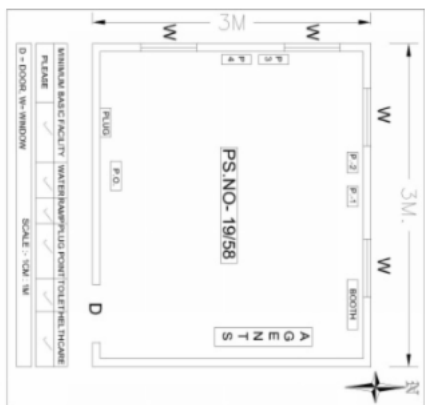

নির্বাচক নিবন্ধন আধিকারিকের স্বাক্ষর

Nazri Naksha

Google Map View

Polling Station Building Front View

Polling Station Front View

Cad View

Key MAP View

Q 1 নাম : বিমল বর্মন পিতার নাম: প্রদীপ ব্রহ্ম বাড়ির নং : বয়স : 30 বছর : পুরুষ	WDB1975986 ফটো উপলব্ধ	Q 2 নাম : প্রদীপ বর্মন পিতার নাম: প্রভাত ব্রহ্ম বাড়ির নং : বয়স : 60 বছর : পুরুষ	WB/20/091/966463 ফটো উপলব্ধ	Q 3 নাম : মমতা মন্ডল (সরকার) স্বামীর নাম: নরেশ মন্ডল বাড়ির নং : NEAR WELFARE বয়স : 38 লিঙ্গ : মহিলা	WDB1090760 ফটো উপলব্ধ
Q 4 নাম : বাবলু দাস পিতার নাম: বালচাঁদ দাস বাড়ির নং : n0229 বয়স : 61 লিঙ্গ : পুরুষ	WB/04/025/0801014 ফটো উপলব্ধ	Q 5 নাম : শুক্লা দাস পিতার নাম: বাবলু দাস বাড়ির নং : n0229 বয়স : 36 লিঙ্গ : মহিলা	WDB1213537 ফটো উপলব্ধ	Q 6 নাম : বাবু সোনা দাস পিতার নাম: বাবলু দাস বাড়ির নং : n0229 বয়স : 30 লিঙ্গ : পুরুষ	WDB1977719 ফটো উপলব্ধ
Q 7 নাম : শিশু রায় পিতার নাম: কালাচাঁদ রায় বাড়ির নং : বয়স : 35 বছর : পুরুষ	WDB1396548 ফটো উপলব্ধ	Q 8 নাম : দীপা ছেত্রী পিতার নাম: তিলক ছেত্রী বাড়ির নং : n0537 বয়স : 36 লিঙ্গ : মহিলা	WDB1978121 ফটো উপলব্ধ	Q 9 নাম : অনিতা দাস (সরকার) স্বামীর নাম: পবন দাস বাড়ির নং : n0535 বয়স : 35 লিঙ্গ : মহিলা	WDB2133551 ফটো উপলব্ধ
Q 10 নাম : ভাষা দাস পিতার নাম: মোতা দাস বাড়ির নং : n0661 বয়স : 72 লিঙ্গ : পুরুষ	WDB1083922 ফটো উপলব্ধ	Q 11 নাম : অমল বর্মন পিতার নাম: প্রদীপ ব্রহ্ম বাড়ির নং : n0235 বয়স : 25 বছর : পুরুষ	WDB2717528 ফটো উপলব্ধ	Q 12 নাম : সুমতী রায় স্বামীর নাম: প্রদীপ রায় বাড়ির নং : n0323 বয়স : 38 লিঙ্গ : মহিলা	WDB1084854 ফটো উপলব্ধ
Q 13 নাম : মহাদেব দত্ত পিতার নাম: খোকন দত্ত বাড়ির নং : n0537 বয়স : 32 লিঙ্গ : পুরুষ	WDB2193738 ফটো উপলব্ধ	Q 14 নাম : গোপাল দাস পিতার নাম: ভাষা দাস বাড়ির নং : বয়স : 29 বছর : পুরুষ	WDB2655108 ফটো উপলব্ধ	Q 15 নাম : সাগর অধিকারী পিতার নাম: সজল অধিকারী বাড়ির নং : বয়স : 29 বছর : পুরুষ	WDB2502326 ফটো উপলব্ধ
Q 16 নাম : সীমা অধিকারী পিতার নাম: সজল অধিকারী বাড়ির নং : বয়স : 28 বছর : মহিলা	WDB2502318 ফটো উপলব্ধ	Q 17 নাম : সজল অধিকারী পিতার নাম: ভৈবনাথ অধিকারী বাড়ির নং : n0531 বয়স : 60 লিঙ্গ : পুরুষ	WDB3344413 ফটো উপলব্ধ	Q 18 নাম : ভারতী অধিকারী স্বামীর নাম: অরবিন্দ অধিকারী বাড়ির নং : বয়স : 61 বছর : মহিলা	MHX4149993 ফটো উপলব্ধ
Q 19 নাম : প্রতিমা মহন্ত স্বামীর নাম: মাধব মহন্ত বাড়ির নং : n0049 বয়স : 41 লিঙ্গ : মহিলা	MHX3428455 ফটো উপলব্ধ	Q 20 নাম : তরুন অধিকারী পিতার নাম: গোকুল অধিকারী বাড়ির নং : বয়স : 38 বছর : পুরুষ	WDB1610328 ফটো উপলব্ধ	Q 21 নাম : শান্তি অধিকারী স্বামীর নাম: প্রানকৃষ্ণ অধিকারী বাড়ির নং : n0049 বয়স : 70 লিঙ্গ : মহিলা	WB/03/021/258491 ফটো উপলব্ধ
Q 22 নাম : মিনতী দাস স্বামীর নাম: সুশীল দাস বাড়ির নং : বয়স : 46 বছর : মহিলা	WDB2350007 ফটো উপলব্ধ	Q 23 নাম : প্রমিলা করজী স্বামীর নাম: মহালসিং করজী বাড়ির নং : এন0452 বয়স : 66 লিঙ্গ : মহিলা	WDB3118080 ফটো উপলব্ধ	Q 24 নাম : বলাই কর্মকার স্বামীর নাম: করুণা রানী কর্মকার বাড়ির নং : বয়স : 36 বছর : পুরুষ	WDB1977073 ফটো উপলব্ধ
Q 25 নাম : অপর্ণা দাস স্বামীর নাম: গৌড় দাস বাড়ির নং : এন0007 বয়স : 33 বছর : মহিলা	WDB2735058 ফটো উপলব্ধ	Q 26 নাম : রবীন কর্মকার পিতার নাম: রাম্পাড়া কর্মকার বাড়ির নং : বয়স : 42 বছর : পুরুষ	WDB2502201 ফটো উপলব্ধ	Q 27 নাম : রেখা কর্মকার স্বামীর নাম: রবীন কর্মকার বাড়ির নং : বয়স : 39 বছর : মহিলা	WDB2666436 ফটো উপলব্ধ
Q 28 নাম : রামাপদ কর্মকার পিতার নাম: কালাচাঁদ কর্মকার বাড়ির নং : n0664 বয়স : 58 লিঙ্গ : পুরুষ	WDB2868511 ফটো উপলব্ধ	Q 29 নাম : দুলালী কর্মকার স্বামীর নাম: রামপদ কর্মকার বাড়ির নং : n0665 বয়স : 56 লিঙ্গ : মহিলা	WDB2868529 ফটো উপলব্ধ	Q 30 নাম : বলরাম কর্মকার পিতার নাম: হারান কর্মকার বাড়ির নং : বয়স : 42 বছর : পুরুষ	WDB1292788 ফটো উপলব্ধ