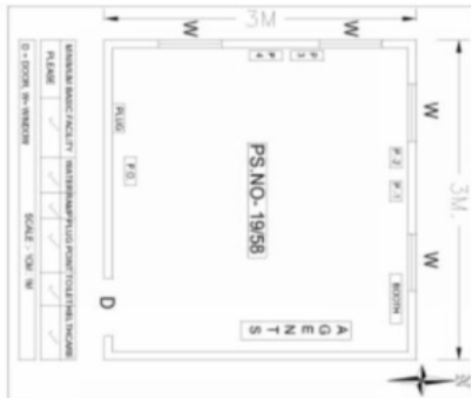

নির্বাচক নিবন্ধন আধিকারিকের স্বাক্ষর

Nazri Naksha

Google Map View

Polling Station Building Front View

Polling Station Front View

Cad View

Key MAP View

1 নাম : ফুলমতি দাস স্বামীর নাম: গৌরাঙ্গ দাস বাড়ির নং : n0205 বয়স : 57 লিঙ্গ : মহিলা	WDB1084607	ফটো উপলব্ধ	2 নাম : সুমিত্রা দাস পিতার নাম: হরি দাস বাড়ির নং : বয়স : 36 লিঙ্গ : মহিলা	WDB1976497	ফটো উপলব্ধ	3 নাম : অশোক কুমার পিতার নাম: ভুগনপ্রসাদ বাড়ির নং : এন0055 বয়স : 71 লিঙ্গ : পুরুষ	WB/03/021/471395	ফটো উপলব্ধ
4 নাম : সুন্দর কান্ত বর্মণ পিতার নাম: ভুগল বর্মণ বাড়ির নং : n0147 বয়স : 39 লিঙ্গ : পুরুষ	WDB1084292	ফটো উপলব্ধ	5 নাম : মায়ী দাস স্বামীর নাম: হরি দাস বাড়ির নং : বয়স : 60 লিঙ্গ : মহিলা	WDB1976661	ফটো উপলব্ধ	6 নাম : অনিতা দাস পিতার নাম: হরি দাস বাড়ির নং : বয়স : 34 লিঙ্গ : মহিলা	WDB1776228	ফটো উপলব্ধ
7 নাম : গৌরি দাস (দে) স্বামীর নাম: দিলিপ দাস বাড়ির নং : n0520 বয়স : 31 লিঙ্গ : মহিলা	WDB1977727	ফটো উপলব্ধ	8 নাম : সবিতা বাহার (মাহাতো) স্বামীর নাম: উত্তম বাহার বাড়ির নং : n0526 বয়স : 45 লিঙ্গ : মহিলা	WDB2133544	ফটো উপলব্ধ	9 নাম : কৃষ্ণা ঘোষ পিতার নাম: পঞ্চানন ঘোষ বাড়ির নং : n0233 বয়স : 50 লিঙ্গ : পুরুষ	GLQ4111563	ফটো উপলব্ধ
10 নাম : মৌসুমী সরকার পিতার নাম: সত্যরঞ্জন সরকার বাড়ির নং : n0147 বয়স : 30 লিঙ্গ : মহিলা	WDB1977735	ফটো উপলব্ধ	11 নাম : দিবাকর সাহা পিতার নাম: দীপক সাহা বাড়ির নং : বয়স : 35 লিঙ্গ : পুরুষ	WDB1075498	ফটো উপলব্ধ	12 নাম : ফুলুরানী দাস স্বামীর নাম: সুকুমার দাস বাড়ির নং : n0376 বয়স : 46 লিঙ্গ : মহিলা	WDB0095356	ফটো উপলব্ধ
13 নাম : মানষ ঘোষ পিতার নাম: কৃষ্ণ ঘোষ বাড়ির নং : এন0233 বয়স : 25 লিঙ্গ : পুরুষ	WDB2731156	ফটো উপলব্ধ	14 নাম : মনোজ ঘোষ পিতার নাম: কৃষ্ণা ঘোষ বাড়ির নং : এন0384 বয়স : 22 লিঙ্গ : পুরুষ	WDB3265717	ফটো উপলব্ধ	15 নাম : সান্তনা দাস পিতার নাম: হরি দাস বাড়ির নং : বয়স : 28 লিঙ্গ : মহিলা	WDB2502094	ফটো উপলব্ধ
16 নাম : প্রতীমা বর্মণ (প্রামানিক) স্বামীর নাম: অনন্ত বর্মণ বাড়ির নং : n0481 বয়স : 49 লিঙ্গ : মহিলা	MHX2247930	ফটো উপলব্ধ	17 নাম : আরতী দাস (ভৌমিক) স্বামীর নাম: মাধব দাস বাড়ির নং : n0563 বয়স : 37 লিঙ্গ : মহিলা	WDB1292994	ফটো উপলব্ধ	18 নাম : রমা অধিকারী পিতার নাম: শম্ভু অধিকারী বাড়ির নং : বয়স : 29 লিঙ্গ : পুরুষ	WDB2194694	ফটো উপলব্ধ
19 নাম : বুলবুলি অধিকারী পিতার নাম: শম্ভু অধিকারী বাড়ির নং : বয়স : 32 লিঙ্গ : মহিলা	WDB2655058	ফটো উপলব্ধ	20 নাম : রত্না দাস ঘোষ স্বামীর নাম: কৃষ্ণ ঘোষ বাড়ির নং : n0227 বয়স : 51 লিঙ্গ : মহিলা	WB/04/025/0801016	ফটো উপলব্ধ	21 নাম : ভবানী ঘোষ পিতার নাম: গোবিন্দমল ঘোষ বাড়ির নং : 0315 বয়স : 43 লিঙ্গ : মহিলা	WDB3082799	ফটো উপলব্ধ
22 নাম : বাবুল চক্রবর্তী পিতার নাম: পরেশ চক্রবর্তী বাড়ির নং : হেমকুল মোড় বয়স : 46 লিঙ্গ : পুরুষ	ZRS1400712	ফটো উপলব্ধ	23 নাম : মেহা চক্রবর্তী পিতার নাম: সঞ্জীত চক্রবর্তী বাড়ির নং : না 00 34 বয়স : 25 লিঙ্গ : মহিলা	WDB2692895	ফটো উপলব্ধ	24 নাম : সঞ্জীত চক্রবর্তী পিতার নাম: নারায়ণ চক্রবর্তী বাড়ির নং : n0084 বয়স : 52 লিঙ্গ : পুরুষ	MHX2256287	ফটো উপলব্ধ
25 নাম : সোমা চক্রবর্তী স্বামীর নাম: সঞ্জীত চক্রবর্তী বাড়ির নং : n0084 বয়স : 43 লিঙ্গ : মহিলা	MHX3428463	ফটো উপলব্ধ	26 নাম : আরতি তপাদার স্বামীর নাম: রঞ্জিত তপাদার বাড়ির নং : n0355 বয়স : 56 লিঙ্গ : মহিলা	MHX0208645	ফটো উপলব্ধ	27 নাম : পিংকি তপাদার (বনিক) স্বামীর নাম: পাপাই তপাদার বাড়ির নং : n0157 বয়স : 32 লিঙ্গ : মহিলা	WDB1776087	ফটো উপলব্ধ
28 নাম : পূজা তপাদার পিতার নাম: রঞ্জিত তপাদার বাড়ির নং : n0171 বয়স : 32 লিঙ্গ : মহিলা	WDB1610070	ফটো উপলব্ধ	29 নাম : পাপাই তপাদার পিতার নাম: রঞ্জিত তপাদার বাড়ির নং : n0157 বয়স : 39 লিঙ্গ : পুরুষ	KWK2409308	ফটো উপলব্ধ	30 নাম : গীতা দাস স্বামীর নাম: গোপাল দাস বাড়ির নং : বয়স : 52 লিঙ্গ : মহিলা	MHX3602075	ফটো উপলব্ধ