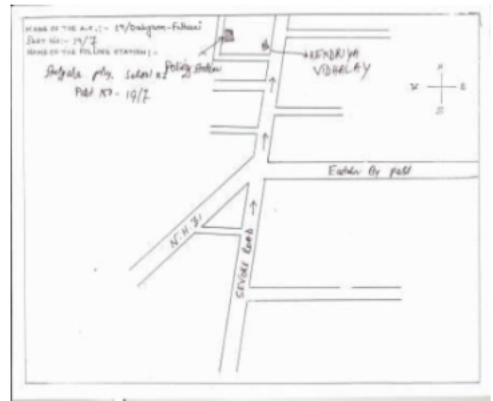

নির্বাচক নিবন্ধন আধিকারিকের স্বাক্ষর

Nazri Naksha

Google Map View

Polling Station Building Front View

Polling Station Front View

Cad View

Key MAP View

Q 1 নাম : মায়ের নাম : বাড়ির নং : ১৯০১৯৪ বয়স : ৬০ লিঙ্গ : মহিলা	LZS4634754 ফটো উপলব্ধ	2 নাম : সাবিত্রী অধিকারী পিতার নাম : কুলেন্দ্র নাথ অধিকারী বাড়ির নং : n0383 বয়স : 29 লিঙ্গ : মহিলা	WDB2477388 ফটো উপলব্ধ	3 নাম : দিপু অধিকারী পিতার নাম : বাবলু অধিকারী বাড়ির নং : n0353 বয়স : 27 লিঙ্গ : পুরুষ	WDB2477099 ফটো উপলব্ধ
4 নাম : গঙ্গা অধিকারী পিতার নাম : লোকনাথ অধিকারী বাড়ির নং : n0305 বয়স : 30 লিঙ্গ : মহিলা	WDB2168276 ফটো উপলব্ধ	5 নাম : লক্ষী অধিকারী পিতার নাম : লোকনাথ অধিকারী বাড়ির নং : n0031 বয়স : 31 লিঙ্গ : মহিলা	WDB1747633 ফটো উপলব্ধ	6 নাম : দেবীকলা অধিকারী স্বামীর নাম : লোকনাথ অধিকারী বাড়ির নং : n0031 বয়স : 59 লিঙ্গ : মহিলা	WB/03/021/015578 ফটো উপলব্ধ
7 নাম : লীলানাথ অধিকারী পিতার নাম : জগ অধিকারী বাড়ির নং : n0031 বয়স : 61 লিঙ্গ : পুরুষ	WB/03/021/015209 ফটো উপলব্ধ	8 নাম : লোকনাথ অধিকারী পিতার নাম : জগ অধিকারী বাড়ির নং : n0031 বয়স : 63 লিঙ্গ : পুরুষ	WB/03/021/015340 ফটো উপলব্ধ	9 নাম : সরস্বতী অধিকারী পিতার নাম : লোকনাথ অধিকারী বাড়ির নং : n0031 বয়স : 34 লিঙ্গ : মহিলা	WDB1345867 ফটো উপলব্ধ
10 নাম : গঙ্গা উরাও পিতার নাম : পাই উরাও বাড়ির নং : n0368 বয়স : 27 লিঙ্গ : মহিলা	WDB2477248 ফটো উপলব্ধ	11 নাম : ধুমরা মাঝি পিতার নাম : মেঘরাই মাঝি বাড়ির নং : n0012 বয়স : 49 লিঙ্গ : পুরুষ	WB/03/021/015246 ফটো উপলব্ধ	12 নাম : সরস্বতী উরাও পিতার নাম : সুকরা উরাও বাড়ির নং : n0369 বয়স : 28 লিঙ্গ : মহিলা	WDB2477255 ফটো উপলব্ধ
13 নাম : লক্ষী উরাও পিতার নাম : সুকরা উরাও বাড়ির নং : n0385 বয়স : 29 লিঙ্গ : মহিলা	WDB2477404 ফটো উপলব্ধ	14 নাম : নেহা উরাও পিতার নাম : পাই উরাও বাড়ির নং : N0044 বয়স : 26 লিঙ্গ : মহিলা	WDB2999902 ফটো উপলব্ধ	15 নাম : গোবর্ধন উড়াও মায়ের নাম : সানিয়ারো উড়াও বাড়ির নং : n0012 বয়স : 49 লিঙ্গ : পুরুষ	MHX2237931 ফটো উপলব্ধ
16 নাম : কান্দী উরাও স্বামীর নাম : শুকরা উরাও বাড়ির নং : n0011 বয়স : 51 লিঙ্গ : মহিলা	WB/03/021/015379 ফটো উপলব্ধ	17 নাম : সনচরিয়া উরাও পিতার নাম : কালু উরাও বাড়ির নং : n0012 বয়স : 52 লিঙ্গ : মহিলা	WB/03/021/015281 ফটো উপলব্ধ	18 নাম : রহিম উরাও পিতার নাম : মুহাম্মদ উরাও বাড়ির নং : n0362 বয়স : 27 লিঙ্গ : পুরুষ	WDB2477180 ফটো উপলব্ধ
19 নাম : সুনিলা উরাও পিতার নাম : শুকরা উরাও বাড়ির নং : n0011 বয়স : 35 লিঙ্গ : পুরুষ	WDB2168458 ফটো উপলব্ধ	20 নাম : ইমলিয়া মাঝি(কেরকেটা) স্বামীর নাম : ধুমরা মাঝি বাড়ির নং : n0012 বয়স : 34 লিঙ্গ : মহিলা	WDB1591593 ফটো উপলব্ধ	21 নাম : অনিতা ওড়াও পিতার নাম : পাই ওড়াও বাড়ির নং : n0044 বয়স : 31 লিঙ্গ : মহিলা	WDB1747625 ফটো উপলব্ধ
22 নাম : বিজয় উরাও পিতার নাম : শুকরা উরাও বাড়ির নং : n0011 বয়স : 29 লিঙ্গ : পুরুষ	WDB2168417 ফটো উপলব্ধ	23 নাম : অরিশীক মাঝী পিতার নাম : দুমার মাঝী বাড়ির নং : n043 বয়স : 24 লিঙ্গ : পুরুষ	WDB3214871 ফটো উপলব্ধ	24 নাম : সোনামনি উরাও স্বামীর নাম : পাই উরাও বাড়ির নং : n0044 বয়স : 56 লিঙ্গ : মহিলা	WB/03/021/015296 ফটো উপলব্ধ
25 নাম : সালমা মাঝি পিতার নাম : ধুমরা মাঝি বাড়ির নং : N0012 বয়স : 26 লিঙ্গ : মহিলা	WDB2959740 ফটো উপলব্ধ	Q 26 নাম : লুয়ু করিয়া পিতার নাম : অংশু করিয়া বাড়ির নং : ১৯০৩৯৭ বয়স : 51 লিঙ্গ : পুরুষ	WDB3177375 ফটো উপলব্ধ	27 নাম : মীনা কৈরালা স্বামীর নাম : কুলপ্রসাদ কৈরালা বাড়ির নং : n0026 বয়স : 64 লিঙ্গ : মহিলা	WB/03/021/015038 ফটো উপলব্ধ
28 নাম : সুভাষ শর্মা (কৈরালা) পিতার নাম : কুল প্রসাদ কৈরালা বাড়ির নং : n0026 বয়স : 42 লিঙ্গ : পুরুষ	MHX3386653 ফটো উপলব্ধ	29 নাম : যুবরাজ শর্মা পিতার নাম : নবরাজ শর্মা বাড়ির নং : n0026 বয়স : 24 লিঙ্গ : পুরুষ	WDB2992063 ফটো উপলব্ধ	30 নাম : গোমা শর্মা স্বামীর নাম : নওরাজ শর্মা বাড়ির নং : n0026 বয়স : 43 লিঙ্গ : মহিলা	MHX3386661 ফটো উপলব্ধ