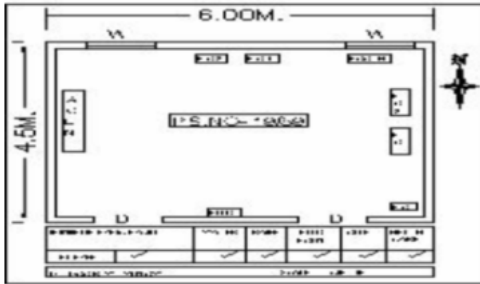

নির্বাচক নিবন্ধন আধিকারিকের স্বাক্ষর

Nazri Naksha

Google Map View

Polling Station Building Front View

Polling Station Front View

Cad View

Key MAP View

1 নাম : অঞ্জনা দাস স্বামীর নাম : গুরুশ্যাম দাস বাড়ির নং : n0201 বয়স : 54 লিঙ্গ : মহিলা	WB/03/021/237603	ফটো উপলব্ধ	Q 2 নাম : বিষ্ণু দাস পিতার নাম : বিশ্বনাথ দাস বাড়ির নং : এন209 বয়স : 23 লিঙ্গ : পুরুষ	WDB3128048	ফটো উপলব্ধ	3 নাম : ঈশ্বর বর্মণ পিতার নাম : রমনি বর্মণ বাড়ির নং : n0211 বয়স : 51 লিঙ্গ : পুরুষ	MHX2654739	ফটো উপলব্ধ
4 নাম : বিশ্বনাথ দাস পিতার নাম : কালাচাঁদ দাস বাড়ির নং : n0209 বয়স : 60 লিঙ্গ : পুরুষ	WDB1084706	ফটো উপলব্ধ	5 নাম : সন্তোষ দাস পিতার নাম : কান্দু দাস বাড়ির নং : n0210 বয়স : 62 লিঙ্গ : পুরুষ	WDB1084714	ফটো উপলব্ধ	6 নাম : গৌরীরানী দাস স্বামীর নাম : প্রফুল্ল দাস বাড়ির নং : n0213 বয়স : 59 লিঙ্গ : মহিলা	WDB2816015	ফটো উপলব্ধ
7 নাম : আরতী দাস স্বামীর নাম : বিশ্বনাথ দাস বাড়ির নং : n0209 বয়স : 46 লিঙ্গ : মহিলা	WDB1214386	ফটো উপলব্ধ	8 নাম : বুলবুলি মোদক (দে) স্বামীর নাম : গোপাল দে বাড়ির নং : n0510 বয়স : 33 লিঙ্গ : মহিলা	WDB1977214	ফটো উপলব্ধ	9 নাম : সুশান্ত দাস পিতার নাম : বিশ্বনাথ দাস বাড়ির নং : n0209 বয়স : 35 লিঙ্গ : পুরুষ	WDB1214170	ফটো উপলব্ধ
10 নাম : মাধবী বর্মণ (রায়) স্বামীর নাম : সুভাষ বর্মণ বাড়ির নং : n0216 বয়স : 38 লিঙ্গ : মহিলা	WDB1609999	ফটো উপলব্ধ	11 নাম : সুভাষ বর্মণ পিতার নাম : রমনী বর্মণ বাড়ির নং : n0216 বয়স : 42 লিঙ্গ : পুরুষ	MHX2654713	ফটো উপলব্ধ	12 নাম : গোবিন্দ বর্মণ পিতার নাম : রমনী বর্মণ বাড়ির নং : n0209 বয়স : 59 লিঙ্গ : পুরুষ	WB/03/021/270528	ফটো উপলব্ধ
13 নাম : যষ্ঠী দাস স্বামীর নাম : প্রানকৃষ্ণ দাস বাড়ির নং : n0216 বয়স : 46 লিঙ্গ : মহিলা	WDB2585289	ফটো উপলব্ধ	14 নাম : আলো দাস স্বামীর নাম : সন্তোষ দাস বাড়ির নং : n0211 বয়স : 55 লিঙ্গ : মহিলা	WDB1084722	ফটো উপলব্ধ	15 নাম : প্রফুল্ল দাস পিতার নাম : হরিপদ দাস বাড়ির নং : n0212 বয়স : 55 লিঙ্গ : পুরুষ	WB/03/021/240010	ফটো উপলব্ধ
Q 16 নাম : অনাদিনি সিংহ (রায়) স্বামীর নাম : মুকুল সিংহ বাড়ির নং : বয়স : 65 লিঙ্গ : মহিলা	WB/04/026/738738	ফটো উপলব্ধ	17 নাম : বিশ্বজিৎ অধিকারী পিতার নাম : শম্ভু অধিকারী বাড়ির নং : N0083 বয়স : 24 লিঙ্গ : পুরুষ	WDB2998755	ফটো উপলব্ধ	Q 18 নাম : গৌরাজ দাস পিতার নাম : অবিনাশ দাস বাড়ির নং : বয়স : 47 লিঙ্গ : পুরুষ	WDB1407139	ফটো উপলব্ধ
19 নাম : শম্ভু অধিকারী পিতার নাম : যতীন অধিকারী বাড়ির নং : n0083 বয়স : 54 লিঙ্গ : পুরুষ	WB/04/025/0933015	ফটো উপলব্ধ	20 নাম : ভারতী অধিকারী স্বামীর নাম : শংকর অধিকারী বাড়ির নং : n0735 বয়স : 58 লিঙ্গ : মহিলা	MHX3602018	ফটো উপলব্ধ	21 নাম : বাবলু অধিকারী পিতার নাম : শংকর অধিকারী বাড়ির নং : n0736 বয়স : 34 লিঙ্গ : পুরুষ	WDB1407634	ফটো উপলব্ধ
22 নাম : সুরবালা দাস স্বামীর নাম : গৌরাজ দাস বাড়ির নং : n0080 বয়স : 36 লিঙ্গ : মহিলা	WDB1776244	ফটো উপলব্ধ	23 নাম : বুলু অধিকারী স্বামীর নাম : শম্ভু অধিকারী বাড়ির নং : n0083 বয়স : 50 লিঙ্গ : মহিলা	WB/04/025/0933016	ফটো উপলব্ধ	24 নাম : সঙ্কর অধিকারী পিতার নাম : ধ্রুপ অধিকারী বাড়ির নং : n0749 বয়স : 75 লিঙ্গ : পুরুষ	WDB2868792	ফটো উপলব্ধ
25 নাম : রাজকুমার আচার্য মায়ের নাম : কালী দাসী আচার্য বাড়ির নং : n0100 বয়স : 35 লিঙ্গ : পুরুষ	WDB1165455	ফটো উপলব্ধ	26 নাম : কম্পনা আচার্য স্বামীর নাম : ননী আচার্য বাড়ির নং : n0100 বয়স : 42 লিঙ্গ : মহিলা	WDB1213321	ফটো উপলব্ধ	27 নাম : সুমন আচার্য পিতার নাম : ননি আচার্য বাড়ির নং : এন0100 বয়স : 26 লিঙ্গ : পুরুষ	WDB2741452	ফটো উপলব্ধ
28 নাম : কালী দাসী আচার্য স্বামীর নাম : নরেন আচার্য বাড়ির নং : n0100 বয়স : 73 লিঙ্গ : মহিলা	WDB2808483	ফটো উপলব্ধ	29 নাম : দিপালী দাস স্বামীর নাম : গৌরলাল দাস বাড়ির নং : বয়স : 44 লিঙ্গ : মহিলা	WDB2350452	ফটো উপলব্ধ	30 নাম : মালতী কর্মকার(আচার্য) স্বামীর নাম : বীরেন কর্মকার বাড়ির নং : n0100 বয়স : 36 লিঙ্গ : মহিলা	WDB1610088	ফটো উপলব্ধ