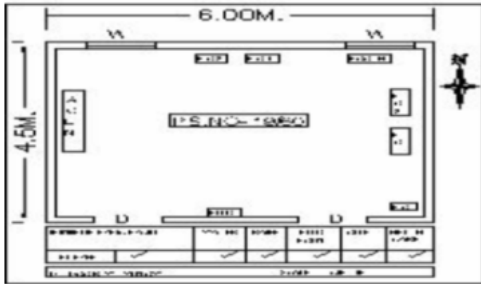

নির্বাচক নিবন্ধন আধিকারিকের স্বাক্ষর

Nazri Naksha

Google Map View

Polling Station Building Front View

Polling Station Front View

Cad View

Key MAP View

1 নাম : শ্যামল রায় পিতার নাম: নবদ্বীপ রায় বাড়ির নং : n0285 বয়স : 43 লিঙ্গ : পুরুষ	WDB1085679 ফটো উপলব্ধ	2 নাম : উষা সরকার পিতার নাম: আশানন্দ সরকার বাড়ির নং : 16/1903 বয়স : 29 লিঙ্গ : মহিলা	XFB1766658 ফটো উপলব্ধ	3 নাম : সঞ্জয় কুমার পিতার নাম: জ্ঞানপ্রসাদ সিং বাড়ির নং : n0324 বয়স : 45 লিঙ্গ : পুরুষ	WDB0171959 ফটো উপলব্ধ
4 নাম : সাবদান হুসেন পিতার নাম: তহিজুল মক্হ বাড়ির নং : n0223 বয়স : 26 লিঙ্গ : পুরুষ	WDB2638146 ফটো উপলব্ধ	Q 5 নাম : মানিক মন্ডল পিতার নাম: রতন মন্ডল বাড়ির নং : বয়স : 40 লিঙ্গ : পুরুষ	WDB1085489 ফটো উপলব্ধ	6 নাম : পুনম দাস স্বামীর নাম: বিপ্লব সরকার বাড়ির নং : বরিশসা মদানীবজার বয়স : 35 লিঙ্গ : মহিলা	IQN0566372 ফটো উপলব্ধ
7 নাম : ধউলী রায় পিতার নাম: সুখদান রায় বাড়ির নং : n0269 বয়স : 35 লিঙ্গ : মহিলা	WDB1085497 ফটো উপলব্ধ	8 নাম : মাধবী বিশ্বাস পিতার নাম: কালীপদ বিশ্বাস বাড়ির নং : পাট নং 71 বয়স : 48 লিঙ্গ : মহিলা	ZUH1473362 ফটো উপলব্ধ	Q 9 নাম : অরুণ শাহ পিতার নাম: নওয়াল কিশোর সাহ বাড়ির নং : N0394 বয়স : 25 লিঙ্গ : পুরুষ	WDB2918696 ফটো উপলব্ধ
10 নাম : শীলা দেবী স্বামীর নাম: নলকিশোর শাহ বাড়ির নং : n0394 বয়স : 45 লিঙ্গ : মহিলা	WDB2195402 ফটো উপলব্ধ	Q 11 নাম : রেবতী তালুকদার পিতার নাম: গুনেন্দ্র তালুকদার বাড়ির নং : বয়স : 81 লিঙ্গ : পুরুষ	WDB1085372 ফটো উপলব্ধ	12 নাম : সুরোজ রাই পিতার নাম: আছু রাই বাড়ির নং : n0424 বয়স : 68 লিঙ্গ : পুরুষ	WDB1086305 ফটো উপলব্ধ
13 নাম : নুরজাহান বিবি নেছা স্বামীর নাম: আতাউল হক বাড়ির নং : n0500 বয়স : 39 লিঙ্গ : মহিলা	WDB2503597 ফটো উপলব্ধ	14 নাম : রামদেবী স্বামীর নাম: অরুণ কুমার মাহাতো বাড়ির নং : n0468 বয়স : 52 লিঙ্গ : মহিলা	WDB1965409 ফটো উপলব্ধ	15 নাম : সুমিত্রা সরকার স্বামীর নাম: রুপ চাদ সরকার বাড়ির নং : n0271 বয়স : 67 লিঙ্গ : মহিলা	WDB1900810 ফটো উপলব্ধ
16 নাম : তহিজুল মক্হ পিতার নাম: সুফরু মক্হ বাড়ির নং : n0223 বয়স : 63 লিঙ্গ : পুরুষ	WDB1085406 ফটো উপলব্ধ	17 নাম : টুম্পা সরকার (দাস) স্বামীর নাম: নিতাই সরকার বাড়ির নং : n0270 বয়স : 30 লিঙ্গ : মহিলা	WDB1978519 ফটো উপলব্ধ	18 নাম : রুপ চাদ সরকার পিতার নাম: নারায়ন সরকার বাড়ির নং : n0270 বয়স : 70 লিঙ্গ : পুরুষ	MHX2235513 ফটো উপলব্ধ
Q 19 নাম : অঞ্জলা দাস পিতার নাম: খোকা দাস বাড়ির নং : বয়স : 35 লিঙ্গ : মহিলা	WDB1112937 ফটো উপলব্ধ	20 নাম : বাবলু রহমান পিতার নাম: আজিজার রহমান বাড়ির নং : n0441 বয়স : 28 লিঙ্গ : পুরুষ	WDB2351229 ফটো উপলব্ধ	21 নাম : অঞ্জলী রায় স্বামীর নাম: বাদল রায় বাড়ির নং : n0281 বয়স : 62 লিঙ্গ : মহিলা	WB/03/020/064196 ফটো উপলব্ধ
22 নাম : আজিজার রহমান পিতার নাম: সইমতুল্যা রহমান বাড়ির নং : n0434 বয়স : 50 লিঙ্গ : পুরুষ	WDB2351070 ফটো উপলব্ধ	23 নাম : সারথী রায় স্বামীর নাম: প্রদীপ রায় বাড়ির নং : n0283 বয়স : 37 লিঙ্গ : মহিলা	WDB1978873 ফটো উপলব্ধ	24 নাম : নিতাই চাঁদ সরকার পিতার নাম: রুপচাঁদ সরকার বাড়ির নং : n0270 বয়স : 31 লিঙ্গ : পুরুষ	WDB1978535 ফটো উপলব্ধ
25 নাম : ফাতেমা খাতুন স্বামীর নাম: তহিদুল মক্হ বাড়ির নং : n0229 বয়স : 55 লিঙ্গ : মহিলা	WDB1085414 ফটো উপলব্ধ	Q 26 নাম : মমতা তালুকদার স্বামীর নাম: রেবতী তালুকদার বাড়ির নং : বয়স : 68 লিঙ্গ : মহিলা	WDB1085380 ফটো উপলব্ধ	27 নাম : রীনা দত্ত স্বামীর নাম: বিজয় দত্ত বাড়ির নং : n0415 বয়স : 41 লিঙ্গ : মহিলা	MHX2949923 ফটো উপলব্ধ
28 নাম : বরুণ সরকার পিতার নাম: মহাদেব সরকার বাড়ির নং : n0277 বয়স : 48 লিঙ্গ : পুরুষ	WDB1085554 ফটো উপলব্ধ	Q 29 নাম : প্রদীপ রায় পিতার নাম: বৃধ নাথ রায় বাড়ির নং : বয়স : 45 লিঙ্গ : পুরুষ	WDB1085653 ফটো উপলব্ধ	Q 30 নাম : অনিমা দেবনাথ পিতার নাম: কুমদ দেবনাথ বাড়ির নং : বয়স : 38 লিঙ্গ : মহিলা	WDB1085992 ফটো উপলব্ধ