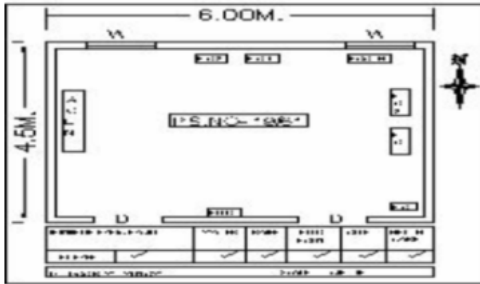

নির্বাচক নিবন্ধন আধিকারিকের স্বাক্ষর

Nazri Naksha

Google Map View

Polling Station Building Front View

Polling Station Front View

Cad View

Key MAP View

Q 1 নাম : মালতী দাস স্বামীর নাম : রঞ্জন দাস বাড়ির নং : বয়স : 49 বছর : মহিলা	WDB2351716 ফটো উপলব্ধ	2 নাম : মানিক সরকার পিতার নাম : রঞ্জিত সরকার বাড়ির নং : n0331 বয়স : 39 লিঙ্গ : পুরুষ	WDB1085745 ফটো উপলব্ধ	3 নাম : গোপাল সরকার পিতার নাম : গয়ানাথ সরকার বাড়ির নং : n0320 বয়স : 62 লিঙ্গ : পুরুষ	WDB0183426 ফটো উপলব্ধ
4 নাম : সুপর্ণা দাস পিতার নাম : সন্তোষ দাস বাড়ির নং : এন0126 বয়স : 26 লিঙ্গ : মহিলা	WDB2694180 ফটো উপলব্ধ	5 নাম : জগন্নাথ দাস পিতার নাম : দুলাল দাস বাড়ির নং : n0087 বয়স : 39 লিঙ্গ : পুরুষ	WDB1085125 ফটো উপলব্ধ	6 নাম : গোলাপী দাস পিতার নাম : দুলাল দাস বাড়ির নং : n0087 বয়স : 37 লিঙ্গ : মহিলা	WDB0169896 ফটো উপলব্ধ
7 নাম : সন্তোষ দাস পিতার নাম : রবি দাস বাড়ির নং : n0532 বয়স : 61 লিঙ্গ : পুরুষ	MHX4001178 ফটো উপলব্ধ	8 নাম : কমলা দাস স্বামীর নাম : সন্তোষ দাস বাড়ির নং : n0528 বয়স : 59 লিঙ্গ : মহিলা	MHX3999984 ফটো উপলব্ধ	9 নাম : মনোজ সরকার পিতার নাম : মানিক সরকার বাড়ির নং : 2420 বয়স : 21 লিঙ্গ : পুরুষ	WDB3266020 ফটো উপলব্ধ
10 নাম : অবলা সরকার পিতার নাম : প্রতাপ সরকার বাড়ির নং : n0527 বয়স : 42 লিঙ্গ : মহিলা	WDB1083773 ফটো উপলব্ধ	11 নাম : তুস্তো মন্ডল পিতার নাম : জগদীশ মন্ডল বাড়ির নং : 16/260 বয়স : 23 লিঙ্গ : পুরুষ	WDB3259389 ফটো উপলব্ধ	12 নাম : গোপাল বোস পিতার নাম : গৌর চন্দ্র বোস বাড়ির নং : n0393 বয়স : 37 লিঙ্গ : পুরুষ	WDB1085802 ফটো উপলব্ধ
13 নাম : রাধা সাহা পিতার নাম : নরেশ সাহা বাড়ির নং : এন00465 বয়স : 40 লিঙ্গ : মহিলা	WDB1075407 ফটো উপলব্ধ	14 নাম : কৃষ্ণ পদ দাস পিতার নাম : স্বর্জিত দাস বাড়ির নং : n0283 বয়স : 35 লিঙ্গ : পুরুষ	WDB1085422 ফটো উপলব্ধ	15 নাম : লালন পন্ডিত পিতার নাম : রামেশ্বর পন্ডিত বাড়ির নং : n0315 বয়স : 37 লিঙ্গ : পুরুষ	WDB1085455 ফটো উপলব্ধ
16 নাম : অষ্ট সরকার স্বামীর নাম : গোপাল সরকার বাড়ির নং : n0321 বয়স : 59 লিঙ্গ : মহিলা	MHX0598847 ফটো উপলব্ধ	Q 17 নাম : জগদীশ মন্ডল মায়ের নাম : আয়নাশ্রী মন্ডল বাড়ির নং : বয়স : 54 বছর : পুরুষ	WDB1085638 ফটো উপলব্ধ	18 নাম : প্রিয়বালা সরকার স্বামীর নাম : বাবলু সরকার বাড়ির নং : n0328 বয়স : 44 লিঙ্গ : মহিলা	WDB1214790 ফটো উপলব্ধ
19 নাম : বাবলু সরকার পিতার নাম : মনোরঞ্জন সরকার বাড়ির নং : n0328 বয়স : 48 লিঙ্গ : পুরুষ	WDB1085729 ফটো উপলব্ধ	20 নাম : মামনি অধিকারী (সরকার) স্বামীর নাম : মানিক সরকার বাড়ির নং : n0331 বয়স : 34 লিঙ্গ : মহিলা	WDB1979293 ফটো উপলব্ধ	21 নাম : জয় দেব পাল পিতার নাম : জগেন্দ্র পাল বাড়ির নং : n0316 বয়স : 58 লিঙ্গ : পুরুষ	WDB1085588 ফটো উপলব্ধ
22 নাম : পিউ দাস পিতার নাম : দুলাল দাস বাড়ির নং : n0087 বয়স : 39 লিঙ্গ : মহিলা	WDB1085133 ফটো উপলব্ধ	23 নাম : টুম্পা পাল পিতার নাম : জয়দেব পাল বাড়ির নং : n0316 বয়স : 30 লিঙ্গ : মহিলা	WDB1979376 ফটো উপলব্ধ	24 নাম : প দাস স্বামীর নাম : শ্যেখ বর্মন বাড়ির নং : 16/609 বয়স : 56 লিঙ্গ : মহিলা	WDB3213337 ফটো উপলব্ধ
Q 25 নাম : লক্ষ্মী সিংহ পিতার নাম : হারাধন সিংহ বাড়ির নং : বয়স : 36 বছর : মহিলা	WDB1085836 ফটো উপলব্ধ	26 নাম : সাজাত মহি মায়ের নাম : সাকিনা বেগম বাড়ির নং : n0425 বয়স : 29 লিঙ্গ : পুরুষ	WDB2195618 ফটো উপলব্ধ	27 নাম : মমতা কীর্তিনীয়া (সরকার) স্বামীর নাম : শৈলেন কীর্তিনীয়া বাড়ির নং : n0318 বয়স : 43 লিঙ্গ : মহিলা	WDB1085604 ফটো উপলব্ধ
28 নাম : বাসন্তী দাস স্বামীর নাম : লক্ষন দাস বাড়ির নং : n0319 বয়স : 42 লিঙ্গ : মহিলা	MHX3418290 ফটো উপলব্ধ	29 নাম : লিপিকা সরকার (পাল) স্বামীর নাম : প্রদীপ সরকার বাড়ির নং : n0329 বয়স : 41 লিঙ্গ : মহিলা	WDB1085737 ফটো উপলব্ধ	Q 30 নাম : সনৎ বর্মন পিতার নাম : কান্দু বর্মন বাড়ির নং : বয়স : 37 বছর : পুরুষ	WDB1165398 ফটো উপলব্ধ