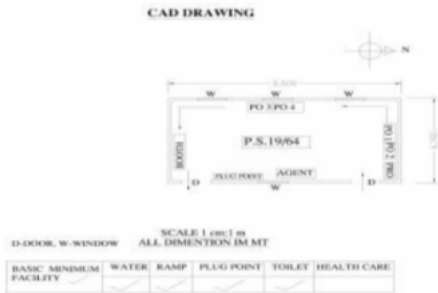

নির্বাচক নিবন্ধন আধিকারিকের স্বাক্ষর

Nazri Naksha

Google Map View

Polling Station Building Front View

Polling Station Front View

Cad View

Key MAP View

1 নাম : উত্তম দাস পিতার নাম: হরি বন্ধু দাস বাড়ির নং : এন0392 বয়স : 29 লিঙ্গ : পুরুষ	WDB2716462 ফটো উপলব্ধ	2 নাম : পূজা দাস বিশ্বাস স্বামীর নাম: গৌতম চন্দ বিশ্বাস বাড়ির নং : N0392 বয়স : 28 লিঙ্গ : মহিলা	WDB2993327 ফটো উপলব্ধ	3 নাম : গোপাল পাল পিতার নাম: দিবেশ পাল বাড়ির নং : n0364 বয়স : 29 লিঙ্গ : পুরুষ	WDB2197440 ফটো উপলব্ধ
4 নাম : রবীন্দ্র চৌধুরী পিতার নাম: প্রফুল্ল চৌধুরী বাড়ির নং : n0367 বয়স : 79 লিঙ্গ : পুরুষ	WB/03/021/390255 ফটো উপলব্ধ	5 নাম : মুক্তি গোস্বামী স্বামীর নাম: ভানু গোস্বামী বাড়ির নং : n0381 বয়স : 48 লিঙ্গ : মহিলা	WDB1779693 ফটো উপলব্ধ	6 নাম : জাগো দে পিতার নাম: দুলাল দে বাড়ির নং : n0389 বয়স : 34 লিঙ্গ : পুরুষ	WDB1981919 ফটো উপলব্ধ
7 নাম : একরাবদ্দিন মল্লিক পিতার নাম: আইজেল মল্লিক বাড়ির নং : n0447 বয়স : 51 লিঙ্গ : পুরুষ	MHX4009692 ফটো উপলব্ধ	8 নাম : শিখা মন্ডল (বৈরাগী) স্বামীর নাম: সঞ্জয় মন্ডল বাড়ির নং : n0572 বয়স : 39 লিঙ্গ : মহিলা	BQT3396736 ফটো উপলব্ধ	9 নাম : প্রাপতী সরকার স্বামীর নাম: রিপন চন্দ্র সরকার বাড়ির নং : না বয়স : 25 লিঙ্গ : মহিলা	WDB3198439 ফটো উপলব্ধ
10 নাম : শিবানী চৌধুরী (রায়) স্বামীর নাম: রবীন্দ্র চৌধুরী বাড়ির নং : n0368 বয়স : 47 লিঙ্গ : মহিলা	JLG3213923 ফটো উপলব্ধ	11 নাম : তিনু দে মায়ের নাম: রেনু বালা দে বাড়ির নং : n0389 বয়স : 39 লিঙ্গ : পুরুষ	WDB2197507 ফটো উপলব্ধ	12 নাম : সেরিনা বেপ্পা স্বামীর নাম: একরাবদ্দিন বাড়ির নং : n0447 বয়স : 47 লিঙ্গ : মহিলা	WDB1982396 ফটো উপলব্ধ
13 নাম : সানিয়া খাতুন পিতার নাম: একরাবদ্দিন মল্লিক বাড়ির নং : হাউস নং এন0447 বয়স : 20 লিঙ্গ : মহিলা	WDB3331162 ফটো উপলব্ধ	14 নাম : তিলোত্তমা সরকার স্বামীর নাম: সুভাষ সরকার বাড়ির নং : n0480 বয়স : 70 লিঙ্গ : মহিলা	WDB1081884 ফটো উপলব্ধ	15 নাম : দিয়া দাস পিতার নাম: অমরেন্দ্র দাস বাড়ির নং : বারিভাঙ্গা বয়স : 22 লিঙ্গ : মহিলা	WDB3285772 ফটো উপলব্ধ
16 নাম : কাকলি মন্ডল পিতার নাম: বাবু মন্ডল বাড়ির নং : বাড়িভাঙ্গা বয়স : 21 লিঙ্গ : মহিলা	WDB3294444 ফটো উপলব্ধ	17 নাম : সন্ধ্যা রানী দাস স্বামীর নাম: চৈতন্য কুমার দাস বাড়ির নং : N0383 বয়স : 35 লিঙ্গ : মহিলা	WDB3004843 ফটো উপলব্ধ	18 নাম : দীপা পাল পিতার নাম: দিবেশ পাল বাড়ির নং : না বয়স : 29 লিঙ্গ : মহিলা	WDB3212263 ফটো উপলব্ধ
Q 19 নাম : মহেশ কুমার যাদব পিতার নাম: হরেন্দ্র যাদব বাড়ির নং : বয়স : 31 লিঙ্গ : পুরুষ	WDB1779735 ফটো উপলব্ধ	20 নাম : অমরেশ সরকার মায়ের নাম: সাধনা সরকার বাড়ির নং : n0028 বয়স : 39 লিঙ্গ : পুরুষ	WDB1086685 ফটো উপলব্ধ	21 নাম : সঞ্জয় সরকার পিতার নাম: শ্যামল সরকার বাড়ির নং : n0028 বয়স : 36 লিঙ্গ : পুরুষ	WDB1086669 ফটো উপলব্ধ
22 নাম : সুমতি দাস স্বামীর নাম: নিতাই দাস বাড়ির নং : N0383 বয়স : 56 লিঙ্গ : মহিলা	WDB3029675 ফটো উপলব্ধ	23 নাম : ভৈরব সেন পিতার নাম: ক্ষিতিশ সেন বাড়ির নং : n0369 বয়স : 56 লিঙ্গ : পুরুষ	WB/03/021/387169 ফটো উপলব্ধ	24 নাম : পিন্টু দাস পিতার নাম: রাজেশ দাস বাড়ির নং : n0684 বয়স : 38 লিঙ্গ : পুরুষ	MHX3999828 ফটো উপলব্ধ
25 নাম : অমরেন্দ্র দাস পিতার নাম: দিগেন্দ্র দাস বাড়ির নং : n0388 বয়স : 53 লিঙ্গ : পুরুষ	WB/01/008/240728 ফটো উপলব্ধ	Q 26 নাম : রাম করন গুপ্তা পিতার নাম: হাজারীরাম গুপ্তা বাড়ির নং : বয়স : 70 লিঙ্গ : পুরুষ	WDB1086743 ফটো উপলব্ধ	Q 27 নাম : কিরন দেবী গুপ্তা স্বামীর নাম: রাম করন গুপ্তা বাড়ির নং : বয়স : 65 লিঙ্গ : মহিলা	WDB1086750 ফটো উপলব্ধ
Q 28 নাম : স্বপন বসাক পিতার নাম: খগেন বসাক বাড়ির নং : বয়স : 53 লিঙ্গ : পুরুষ	MBK2957082 ফটো উপলব্ধ	29 নাম : সুচিত্রা বসাক পিতার নাম: স্বপন বাড়ির নং : বারিভাঙ্গা বয়স : 22 লিঙ্গ : মহিলা	WDB3355047 ফটো উপলব্ধ	30 নাম : প্রতিমা গোস্বামী স্বামীর নাম: পাপাই গোস্বামী বাড়ির নং : n0382 বয়স : 38 লিঙ্গ : মহিলা	WDB1779701 ফটো উপলব্ধ