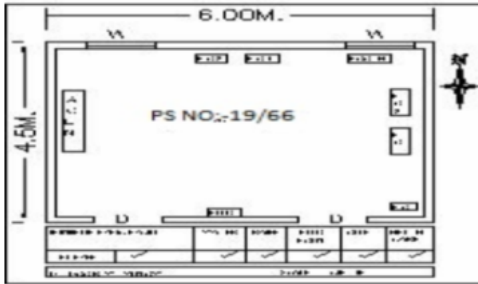

নির্বাচক নিবন্ধন আধিকারিকের স্বাক্ষর

Nazri Naksha

Google Map View

Polling Station Building Front View

Polling Station Front View

Cad View

Key MAP View

1 নাম : ইন্দিরা রায় স্বামীর নাম: বিনোদ রায় বাড়ির নং : n0079 বয়স : 56 লিঙ্গ : মহিলা	MHX4010047 ফটো উপলব্ধ	2 নাম : গীতা রায় স্বামীর নাম: দীনেশ রায় বাড়ির নং : n0171 বয়স : 56 লিঙ্গ : মহিলা	WB/03/021/285653 ফটো উপলব্ধ	3 নাম : সাবিত্রী মজুমদার(তরফদার) স্বামীর নাম: সুশীল মজুমদার(তরফদার) বাড়ির নং : n0172 বয়স : 30 লিঙ্গ : মহিলা	WDB2197689 ফটো উপলব্ধ
Q 4 নাম : অনিল মজুমদার পিতার নাম: শশধর মজুমদার বাড়ির নং : বয়স : 65 লিঙ্গ : পুরুষ	WDB1086925 ফটো উপলব্ধ	5 নাম : তনয় সরকার পিতার নাম: হরিপদ সরকার বাড়ির নং : n0079 বয়স : 36 লিঙ্গ : পুরুষ	MFV2940989 ফটো উপলব্ধ	6 নাম : নমিতা ঘোষ স্বামীর নাম: নির্মল ঘোষ বাড়ির নং : n0168 বয়স : 52 লিঙ্গ : মহিলা	WB/04/025/1023017 ফটো উপলব্ধ
7 নাম : নির্মল ঘোষ পিতার নাম: নন্দ লাল ঘোষ বাড়ির নং : n0169 বয়স : 58 লিঙ্গ : পুরুষ	WB/04/025/1023016 ফটো উপলব্ধ	8 নাম : তপন ভাওয়াল পিতার নাম: কৃষ্ণ দয়াল ভাওয়াল বাড়ির নং : n0272 বয়স : 56 লিঙ্গ : পুরুষ	MHX3995743 ফটো উপলব্ধ	Q 9 নাম : বলরাম মজুমদার পিতার নাম: অনিল মজুমদার বাড়ির নং : বয়স : 31 লিঙ্গ : পুরুষ	WDB1780436 ফটো উপলব্ধ
Q 10 নাম : কানাই মজুমদার পিতার নাম: অনিল মজুমদার বাড়ির নং : বয়স : 28 লিঙ্গ : পুরুষ	WDB2353571 ফটো উপলব্ধ	11 নাম : রমেশ রায় পিতার নাম: বালু রায় বাড়ির নং : n0032 বয়স : 42 লিঙ্গ : পুরুষ	MHX2672046 ফটো উপলব্ধ	12 নাম : অর্জুন দাস পিতার নাম: কৃষ্ণপদ দাস বাড়ির নং : n0116 বয়স : 29 লিঙ্গ : পুরুষ	WDB2197697 ফটো উপলব্ধ
13 নাম : কৃষ্ণপদ দাস পিতার নাম: বলাই চন্দ্র দাস বাড়ির নং : n0116 বয়স : 43 লিঙ্গ : পুরুষ	MHX3127396 ফটো উপলব্ধ	14 নাম : মমতা (দেবনাথ) দাস স্বামীর নাম: অর্জুন দাস বাড়ির নং : n0116 বয়স : 38 লিঙ্গ : মহিলা	WDB1982875 ফটো উপলব্ধ	15 নাম : খোকা দাস পিতার নাম: শরৎ চন্দ্র দাস বাড়ির নং : n0730 বয়স : 61 লিঙ্গ : পুরুষ	MHX2626760 ফটো উপলব্ধ
16 নাম : রুমা ঘোষ পিতার নাম: নির্মল ঘোষ বাড়ির নং : n0169 বয়স : 29 লিঙ্গ : মহিলা	WDB2353555 ফটো উপলব্ধ	17 নাম : বুবাই ঘোষ পিতার নাম: নির্মল ঘোষ বাড়ির নং : এন0001 বয়স : 33 লিঙ্গ : পুরুষ	WDB1612928 ফটো উপলব্ধ	18 নাম : দীনেশ রায় পিতার নাম: বিনোদ রায় বাড়ির নং : n0170 বয়স : 66 লিঙ্গ : পুরুষ	WB/03/021/285047 ফটো উপলব্ধ
19 নাম : সুশীল মজুমদার পিতার নাম: অনিল মজুমদার বাড়ির নং : n0172 বয়স : 39 লিঙ্গ : পুরুষ	WDB1217660 ফটো উপলব্ধ	20 নাম : বিনোদ রায় পিতার নাম: অজ্ঞাত বাড়ির নং : n0079 বয়স : 61 লিঙ্গ : পুরুষ	WB/03/021/285266 ফটো উপলব্ধ	21 নাম : আকাশ রায় পিতার নাম: বিনোদ রায় বাড়ির নং : এন0078 বয়স : 25 লিঙ্গ : পুরুষ	WDB3359098 ফটো উপলব্ধ
Q 22 নাম : সন্ধ্যা দাস স্বামীর নাম: খোকা দাস বাড়ির নং : বয়স : 54 লিঙ্গ : মহিলা	WDB1082577 ফটো উপলব্ধ	Q 23 নাম : প্রসেনজিৎ রায় পিতার নাম: দৈবক রায় বাড়ির নং : বয়স : 31 লিঙ্গ : পুরুষ	WDB1982982 ফটো উপলব্ধ	Q 24 নাম : অর্জুন দাস পিতার নাম: উপেন্দ্র কুমার দাস বাড়ির নং : বয়স : 45 লিঙ্গ : পুরুষ	MHX4010112 ফটো উপলব্ধ
25 নাম : কমলা রায় স্বামীর নাম: দৈবক রায় বাড়ির নং : n0032 বয়স : 52 লিঙ্গ : মহিলা	MHX4150454 ফটো উপলব্ধ	Q 26 নাম : দৈবক রায় পিতার নাম: কেচরা রায় বাড়ির নং : বয়স : 49 লিঙ্গ : পুরুষ	MHX4150447 ফটো উপলব্ধ	27 নাম : জ্যোতিষ অধিকারী পিতার নাম: ধরনী অধিকারী বাড়ির নং : n0165 বয়স : 57 লিঙ্গ : পুরুষ	WB/03/021/286056 ফটো উপলব্ধ
28 নাম : প্রতিমা অধিকারী স্বামীর নাম: জ্যোতিষ অধিকারী বাড়ির নং : n0166 বয়স : 52 লিঙ্গ : মহিলা	WB/03/021/286058 ফটো উপলব্ধ	29 নাম : রিংকু অধিকারী পিতার নাম: জ্যোতিষ অধিকারী বাড়ির নং : বয়স : 24 লিঙ্গ : মহিলা	WDB3142072 ফটো উপলব্ধ	30 নাম : মনিদীপা কীর্তনিয়া স্বামীর নাম: অজিত কীর্তনিয়া বাড়ির নং : n0208 বয়স : 36 লিঙ্গ : মহিলা	WDB1217553 ফটো উপলব্ধ