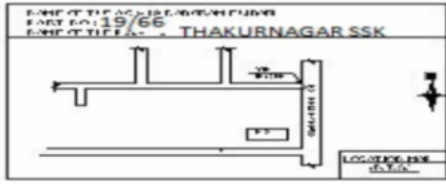

Nazri Naksha