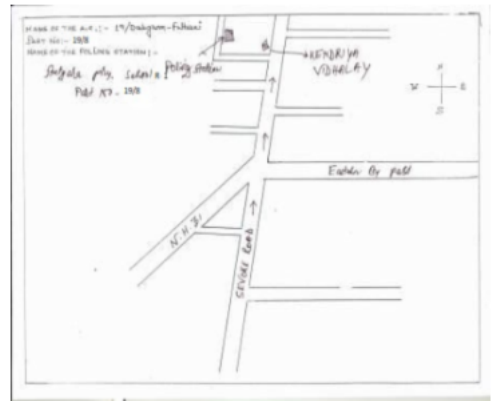

নির্বাচক নিবন্ধন আধিকারিকের স্বাক্ষর

Nazri Naksha

Google Map View

Polling Station Building Front View

Polling Station Front View

Cad View

Key MAP View

1 নাম : সুপর্ণা মণ্ডল (সরকার) স্বামীর নাম: বিকাশ মণ্ডল বাড়ির নং : n0362 বয়স : 30 লিঙ্গ : মহিলা	WDB2169456 ফটো উপলব্ধ	2 নাম : দেবীকা গুরুং পিতার নাম: ধন কুমার গুরুং বাড়ির নং : n0370 বয়স : 36 লিঙ্গ : মহিলা	WDB1166131 ফটো উপলব্ধ	3 নাম : অষ্টমী রায় স্বামীর নাম: সরবান রায় বাড়ির নং : n0846 বয়স : 43 লিঙ্গ : মহিলা	WDB1088467 ফটো উপলব্ধ
4 নাম : স্বপ্না রায় স্বামীর নাম: বৃধন রায় বাড়ির নং : n0851 বয়স : 39 লিঙ্গ : মহিলা	WDB1097781 ফটো উপলব্ধ	5 নাম : দেখন অধিকারী স্বামীর নাম: লালীন অধিকারী বাড়ির নং : n0061 বয়স : 84 লিঙ্গ : মহিলা	WB/03/021/018371 ফটো উপলব্ধ	6 নাম : মিনু অধিকারী মায়ের নাম: দেখন অধিকারী বাড়ির নং : n0061 বয়স : 41 লিঙ্গ : মহিলা	MHX3753571 ফটো উপলব্ধ
7 নাম : ভমা দেবী আগরয়াল স্বামীর নাম: পবন কুমার আগরয়াল বাড়ির নং : n0834 বয়স : 70 লিঙ্গ : মহিলা	FHY0109181 ফটো উপলব্ধ	8 নাম : এতোয়ারী উরাও স্বামীর নাম: সুক্রা উরাও বাড়ির নং : n0011 বয়স : 60 লিঙ্গ : মহিলা	WB/03/021/003202 ফটো উপলব্ধ	9 নাম : খাটলু উড়াও পিতার নাম: শুক্রা উড়াও বাড়ির নং : n0011 বয়স : 37 লিঙ্গ : পুরুষ	MHX3753597 ফটো উপলব্ধ
10 নাম : নিকোলস উরোআন মায়ের নাম: পার্বতীয়া টোপ্পো বাড়ির নং : স্বস্তিক ম্যানশন রুম এ9 বয়স : 57 লিঙ্গ : পুরুষ	NFH1263359 ফটো উপলব্ধ	11 নাম : বেনজুলি সাইবো ওড়াও স্বামীর নাম: মনোজ ওড়াও বাড়ির নং : n0010 বয়স : 29 লিঙ্গ : মহিলা	WDB2322626 ফটো উপলব্ধ	12 নাম : সুনিতা উরাও পিতার নাম: দুঃখী উরাও বাড়ির নং : n0010 বয়স : 30 লিঙ্গ : মহিলা	WDB2322527 ফটো উপলব্ধ
13 নাম : সাগর ওরাও পিতার নাম: দুখী ওরাও বাড়ির নং : N0010 বয়স : 25 লিঙ্গ : পুরুষ	WDB2972958 ফটো উপলব্ধ	14 নাম : দুঃখী ওড়াও পিতার নাম: বৃধু ওড়াও বাড়ির নং : n0010 বয়স : 58 লিঙ্গ : পুরুষ	WB/03/021/018412 ফটো উপলব্ধ	15 নাম : মংরী ওড়াও স্বামীর নাম: দুখী ওড়াও বাড়ির নং : n0010 বয়স : 53 লিঙ্গ : মহিলা	WB/03/021/018183 ফটো উপলব্ধ
16 নাম : রবি ওরাও পিতার নাম: দুখী ওরাও বাড়ির নং : n0010 বয়স : 34 লিঙ্গ : পুরুষ	WDB1592518 ফটো উপলব্ধ	17 নাম : মনোজ উড়াও পিতার নাম: দুখাই উড়াও বাড়ির নং : n0010 বয়স : 37 লিঙ্গ : পুরুষ	MHX3755642 ফটো উপলব্ধ	18 নাম : সুজিত কুমার ঠাকুর পিতার নাম: রমেশ্বর ঠাকুর বাড়ির নং : n0210 বয়স : 34 লিঙ্গ : পুরুষ	WDB1748029 ফটো উপলব্ধ
19 নাম : রাধা কুমারী স্বামীর নাম: সোনু কুমার বাড়ির নং : পাট নং 19/8 বয়স : 29 লিঙ্গ : মহিলা	WDB3294857 ফটো উপলব্ধ	20 নাম : সোনু কুমার পিতার নাম: রামজি প্রসাদ বাড়ির নং : ডেমেদমা বৃন্দী বয়স : 40 লিঙ্গ : পুরুষ	WDB3156189 ফটো উপলব্ধ	21 নাম : দিলীপ কুমার কাচি পিতার নাম: পাম্মালাল কাচি বাড়ির নং : n0098 বয়স : 36 লিঙ্গ : পুরুষ	MHX3941085 ফটো উপলব্ধ
22 নাম : মেনুকা কৈরি স্বামীর নাম: শিবরাম কৈরি বাড়ির নং : এন0012 বয়স : 66 লিঙ্গ : মহিলা	WDB3076163 ফটো উপলব্ধ	23 নাম : সীমা নর্জিনারী সাইবো স্বামীর নাম: আমীর শৈব্য বাড়ির নং : এন0012 বয়স : 36 লিঙ্গ : মহিলা	WDB2677847 ফটো উপলব্ধ	24 নাম : আমীর শৈব মায়ের নাম: শুভশ্রী শৈব বাড়ির নং : n0012 বয়স : 32 লিঙ্গ : পুরুষ	WDB1592815 ফটো উপলব্ধ
25 নাম : মদন দাস কৈরি পিতার নাম: শিবরাম কৈরি বাড়ির নং : এন0012 বয়স : 36 লিঙ্গ : পুরুষ	WDB2730109 ফটো উপলব্ধ	26 নাম : গনেশ শৈব মায়ের নাম: শুভশ্রী শৈব বাড়ির নং : n0012 বয়স : 34 লিঙ্গ : পুরুষ	WDB1592807 ফটো উপলব্ধ	27 নাম : শ্যামল শৈব মায়ের নাম: শুভশ্রী শৈব বাড়ির নং : n0012 বয়স : 33 লিঙ্গ : পুরুষ	WDB1592799 ফটো উপলব্ধ
28 নাম : নুরাজন খাতুন স্বামীর নাম: মোস্তাফিজ কলাম বাড়ির নং : এন0012 বয়স : 41 লিঙ্গ : মহিলা	UZQ0500975 ফটো উপলব্ধ	29 নাম : শুভশ্রী শৈব স্বামীর নাম: বৃমে শৈব বাড়ির নং : n0012 বয়স : 56 লিঙ্গ : মহিলা	MHX3496650 ফটো উপলব্ধ	30 নাম : মালা সাহ গুপ্তা পিতার নাম: রামনাথ শা বাড়ির নং : n0203 বয়স : 40 লিঙ্গ : মহিলা	WDB1592708 ফটো উপলব্ধ