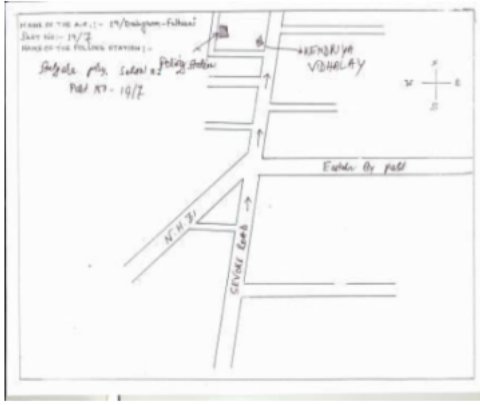

Nazri Naksha