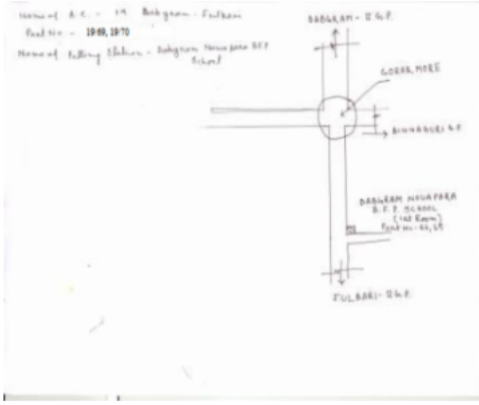

নির্বাচক নিবন্ধন আধিকারিকের স্বাক্ষর

Nazri Naksha

Google Map View

Polling Station Building Front View

Polling Station Front View

Cad View

Key MAP View

1 নাম : নয়ন মোহন্ত পিতার নাম: ব্রজগোপাল মোহন্ত বাড়ির নং : n0231 বয়স : 39 লিঙ্গ : পুরুষ	MHX3434842 ফটো উপলব্ধ	2 নাম : কালো রায় স্বামীর নাম: শুকুরু রায় বাড়ির নং : n0095 বয়স : 40 লিঙ্গ : মহিলা	WDB1087840 ফটো উপলব্ধ	3 নাম : অর্জুন কুমার মন্ডল পিতার নাম: রঘু মন্ডল বাড়ির নং : n0057 বয়স : 43 লিঙ্গ : পুরুষ	MHX4038097 ফটো উপলব্ধ
4 নাম : বাবু রায় পিতার নাম: কালী রায় বাড়ির নং : এন0043 বয়স : 22 লিঙ্গ : পুরুষ	WDB3244043 ফটো উপলব্ধ	5 নাম : রঞ্জন দাস পিতার নাম: অনুকুলচন্দ্র দাস বাড়ির নং : এন0270 বয়স : 23 লিঙ্গ : পুরুষ	WDB3252913 ফটো উপলব্ধ	6 নাম : তন্ময় কুমার বর্মণ পিতার নাম: চন্দ্র কুমার বর্মণ বাড়ির নং : এন0232 বয়স : 22 লিঙ্গ : পুরুষ	WDB3192259 ফটো উপলব্ধ
7 নাম : সঞ্জীতা খাতুন পিতার নাম: বেঙ্গল মোহম্মদ বাড়ির নং : n0527 বয়স : 27 লিঙ্গ : মহিলা	WDB3147261 ফটো উপলব্ধ	8 নাম : সুমকি মোদক স্বামীর নাম: পরেশ মোদক বাড়ির নং : n0291 বয়স : 56 লিঙ্গ : মহিলা	MHX4017539 ফটো উপলব্ধ	9 নাম : ধমক রায় পিতার নাম: ছবি রায় বাড়ির নং : n0285 বয়স : 62 লিঙ্গ : পুরুষ	MHX4151908 ফটো উপলব্ধ
10 নাম : অনিমা রায় স্বামীর নাম: ধমক রায় বাড়ির নং : n0286 বয়স : 55 লিঙ্গ : মহিলা	MHX4151890 ফটো উপলব্ধ	11 নাম : সুলতা মন্ডল (সরকার) স্বামীর নাম: বিশুজিৎ মন্ডল বাড়ির নং : N0235 বয়স : 33 লিঙ্গ : মহিলা	TJR1490747 ফটো উপলব্ধ	12 নাম : বলাই মন্ডল পিতার নাম: সুনীল মন্ডল বাড়ির নং : n0294 বয়স : 37 লিঙ্গ : পুরুষ	WDB1219567 ফটো উপলব্ধ
13 নাম : সুভাষ রায় পিতার নাম: অনিল রায় বাড়ির নং : n0320 বয়স : 52 লিঙ্গ : পুরুষ	WDB0192401 ফটো উপলব্ধ	14 নাম : সবিতা (রায়) বর্মণ স্বামীর নাম: মনোরঞ্জন বর্মণ বাড়ির নং : n0234 বয়স : 31 লিঙ্গ : মহিলা	WDB2199487 ফটো উপলব্ধ	15 নাম : দুলাল সাহা মায়ের নাম: বুলবুলি সাহা বাড়ির নং : এন0270 বয়স : 46 লিঙ্গ : পুরুষ	WDB1600204 ফটো উপলব্ধ
Q 16 নাম : স্বপ্না সরকার পিতার নাম: মাধব সরকার বাড়ির নং : এন0328 বয়স : 25 লিঙ্গ : মহিলা	WDB2680270 ফটো উপলব্ধ	17 নাম : মনোজ চন্দ্র মোদক পিতার নাম: পরেশ মোদক বাড়ির নং : n0290 বয়স : 37 লিঙ্গ : পুরুষ	WDB1219211 ফটো উপলব্ধ	18 নাম : অনুকুল চন্দ্র দাস পিতার নাম: অবিনাশ দাস বাড়ির নং : n0270 বয়স : 65 লিঙ্গ : পুরুষ	WB/03/021/342900 ফটো উপলব্ধ
19 নাম : মায়াদাস স্বামীর নাম: অনুকুল চন্দ্র দাস বাড়ির নং : n0271 বয়স : 57 লিঙ্গ : মহিলা	WB/03/021/342825 ফটো উপলব্ধ	Q 20 নাম : কালী রায় পিতার নাম: সুবোধ রায় বাড়ির নং : বয়স : 46 লিঙ্গ : পুরুষ	WDB0192435 ফটো উপলব্ধ	21 নাম : মিন্টু রায় পিতার নাম: চন্দন রায় বাড়ির নং : n0235 বয়স : 31 লিঙ্গ : পুরুষ	WDB2199545 ফটো উপলব্ধ
22 নাম : রীতা রায় পিতার নাম: গৌর মোহন রায় বাড়ির নং : এন0450 বয়স : 33 লিঙ্গ : মহিলা	WDB2242956 ফটো উপলব্ধ	23 নাম : লক্ষী মন্ডল স্বামীর নাম: সুনীল মন্ডল বাড়ির নং : n0294 বয়স : 58 লিঙ্গ : মহিলা	MHX4152419 ফটো উপলব্ধ	Q 24 নাম : সৃজন রায় পিতার নাম: ভবেন্দ্র রায় বাড়ির নং : n0257 বয়স : 26 লিঙ্গ : পুরুষ	WDB3002508 ফটো উপলব্ধ
Q 25 নাম : বিনোদ শর্মা পিতার নাম: জামিনী শর্মা বাড়ির নং : বয়স : 45 লিঙ্গ : পুরুষ	MHX4017877 ফটো উপলব্ধ	26 নাম : বীণা শর্মা পিতার নাম: বিনোদ শর্মা বাড়ির নং : এন0174 বয়স : 20 লিঙ্গ : মহিলা	WDB3354990 ফটো উপলব্ধ	27 নাম : গোবিন্দ মন্ডল পিতার নাম: গজেন মন্ডল বাড়ির নং : n0235 বয়স : 66 লিঙ্গ : পুরুষ	WDB1087873 ফটো উপলব্ধ
28 নাম : অমর রায় পিতার নাম: ধমক রায় বাড়ির নং : এন0285 বয়স : 25 লিঙ্গ : পুরুষ	WDB2725711 ফটো উপলব্ধ	29 নাম : বিক্রম রায় পিতার নাম: সুভাষ রায় বাড়ির নং : n0320 বয়স : 28 লিঙ্গ : পুরুষ	WDB2598035 ফটো উপলব্ধ	30 নাম : পবিত্রা সরকার সাহা স্বামীর নাম: সঞ্জয় সরকার বাড়ির নং : n0057 বয়স : 33 লিঙ্গ : মহিলা	SKW1475177 ফটো উপলব্ধ