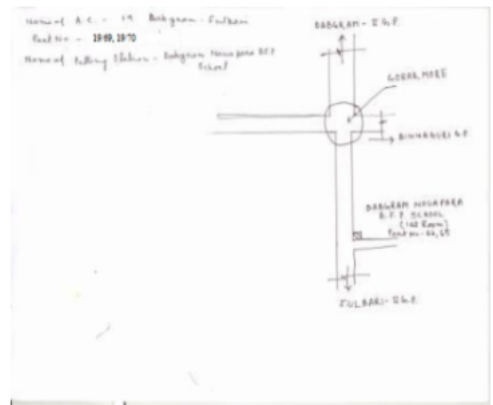

নির্বাচক নিবন্ধন আধিকারিকের স্বাক্ষর

Nazri Naksha

Google Map View

Polling Station Building Front View

Polling Station Front View

Cad View

Key MAP View

1 নাম : নয়ন মোহন্ত পিতার নাম: ব্রজগোপাল মোহন্ত বাড়ির নং : n0231 বয়স : 39 লিঙ্গ : পুরুষ	MHX3434842 ফটো উপলব্ধ	2 নাম : কালো রায় স্বামীর নাম: শুকুরু রায় বাড়ির নং : n0095 বয়স : 40 লিঙ্গ : মহিলা	WDB1087840 ফটো উপলব্ধ	3 নাম : অর্জুন কুমার মন্ডল পিতার নাম: রঘু মন্ডল বাড়ির নং : n0057 বয়স : 43 লিঙ্গ : পুরুষ	MHX4038097 ফটো উপলব্ধ
4 নাম : বাবু রায় পিতার নাম: কালী রায় বাড়ির নং : এন0043 বয়স : 22 লিঙ্গ : পুরুষ	WDB3244043 ফটো উপলব্ধ	5 নাম : রঞ্জন দাস পিতার নাম: অনুকুলচন্দ্র দাস বাড়ির নং : এন0270 বয়স : 23 লিঙ্গ : পুরুষ	WDB3252913 ফটো উপলব্ধ	6 নাম : তন্ময় কুমার বর্মণ পিতার নাম: চন্দ্র কুমার বর্মণ বাড়ির নং : এন0232 বয়স : 22 লিঙ্গ : পুরুষ	WDB3192259 ফটো উপলব্ধ
7 নাম : সঞ্জীতা খাতুন পিতার নাম: বেঙ্গল মোহম্মদ বাড়ির নং : n0527 বয়স : 27 লিঙ্গ : মহিলা	WDB3147261 ফটো উপলব্ধ	8 নাম : সুমকি মোদক স্বামীর নাম: পরেশ মোদক বাড়ির নং : n0291 বয়স : 56 লিঙ্গ : মহিলা	MHX4017539 ফটো উপলব্ধ	9 নাম : ধমক রায় পিতার নাম: ছবি রায় বাড়ির নং : n0285 বয়স : 62 লিঙ্গ : পুরুষ	MHX4151908 ফটো উপলব্ধ
10 নাম : অনিমা রায় স্বামীর নাম: ধমক রায় বাড়ির নং : n0286 বয়স : 55 লিঙ্গ : মহিলা	MHX4151890 ফটো উপলব্ধ	11 নাম : সুলতা মন্ডল (সরকার) স্বামীর নাম: বিশুজিৎ মন্ডল বাড়ির নং : N0235 বয়স : 33 লিঙ্গ : মহিলা	TJR1490747 ফটো উপলব্ধ	12 নাম : বলাই মন্ডল পিতার নাম: সুনীল মন্ডল বাড়ির নং : n0294 বয়স : 37 লিঙ্গ : পুরুষ	WDB1219567 ফটো উপলব্ধ
13 নাম : সুভাষ রায় পিতার নাম: অনিল রায় বাড়ির নং : n0320 বয়স : 52 লিঙ্গ : পুরুষ	WDB0192401 ফটো উপলব্ধ	14 নাম : সবিতা (রায়) বর্মণ স্বামীর নাম: মনোরঞ্জন বর্মণ বাড়ির নং : n0234 বয়স : 31 লিঙ্গ : মহিলা	WDB2199487 ফটো উপলব্ধ	15 নাম : দুলাল সাহা মায়ের নাম: বুলবুলি সাহা বাড়ির নং : এন0270 বয়স : 46 লিঙ্গ : পুরুষ	WDB1600204 ফটো উপলব্ধ
Q 16 নাম : স্বপ্না সরকার পিতার নাম: মাধব সরকার বাড়ির নং : এন0328 বয়স : 25 লিঙ্গ : মহিলা	WDB2680270 ফটো উপলব্ধ	17 নাম : মনোজ চন্দ্র মোদক পিতার নাম: পরেশ মোদক বাড়ির নং : n0290 বয়স : 37 লিঙ্গ : পুরুষ	WDB1219211 ফটো উপলব্ধ	18 নাম : অনুকুল চন্দ্র দাস পিতার নাম: অবিনাশ দাস বাড়ির নং : n0270 বয়স : 65 লিঙ্গ : পুরুষ	WB/03/021/342900 ফটো উপলব্ধ
19 নাম : মায়াদাস স্বামীর নাম: অনুকুল চন্দ্র দাস বাড়ির নং : n0271 বয়স : 57 লিঙ্গ : মহিলা	WB/03/021/342825 ফটো উপলব্ধ	Q 20 নাম : কালী রায় পিতার নাম: সুবোধ রায় বাড়ির নং : বয়স : 46 লিঙ্গ : পুরুষ	WDB0192435 ফটো উপলব্ধ	21 নাম : মিন্টু রায় পিতার নাম: চন্দন রায় বাড়ির নং : n0235 বয়স : 31 লিঙ্গ : পুরুষ	WDB2199545 ফটো উপলব্ধ
22 নাম : রীতা রায় পিতার নাম: গৌর মোহন রায় বাড়ির নং : এন0450 বয়স : 33 লিঙ্গ : মহিলা	WDB2242956 ফটো উপলব্ধ	23 নাম : লক্ষী মন্ডল স্বামীর নাম: সুনীল মন্ডল বাড়ির নং : n0294 বয়স : 58 লিঙ্গ : মহিলা	MHX4152419 ফটো উপলব্ধ	Q 24 নাম : সৃজন রায় পিতার নাম: ভবেন্দ্র রায় বাড়ির নং : n0257 বয়স : 26 লিঙ্গ : পুরুষ	WDB3002508 ফটো উপলব্ধ
Q 25 নাম : বিনোদ শর্মা পিতার নাম: জামিনী শর্মা বাড়ির নং : বয়স : 45 লিঙ্গ : পুরুষ	MHX4017877 ফটো উপলব্ধ	26 নাম : বীণা শর্মা পিতার নাম: বিনোদ শর্মা বাড়ির নং : এন0174 বয়স : 20 লিঙ্গ : মহিলা	WDB3354990 ফটো উপলব্ধ	27 নাম : গোবিন্দ মন্ডল পিতার নাম: গজেন মন্ডল বাড়ির নং : n0235 বয়স : 66 লিঙ্গ : পুরুষ	WDB1087873 ফটো উপলব্ধ
28 নাম : অমর রায় পিতার নাম: ধমক রায় বাড়ির নং : এন0285 বয়স : 25 লিঙ্গ : পুরুষ	WDB2725711 ফটো উপলব্ধ	29 নাম : বিক্রম রায় পিতার নাম: সুভাষ রায় বাড়ির নং : n0320 বয়স : 28 লিঙ্গ : পুরুষ	WDB2598035 ফটো উপলব্ধ	30 নাম : পবিত্রা সরকার সাহা স্বামীর নাম: সঞ্জয় সরকার বাড়ির নং : n0057 বয়স : 33 লিঙ্গ : মহিলা	SKW1475177 ফটো উপলব্ধ