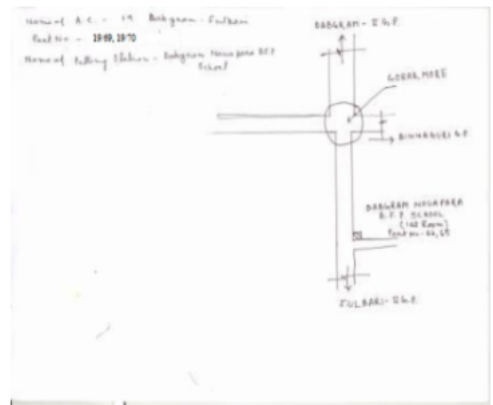

নির্বাচক নিবন্ধন আধিকারিকের স্বাক্ষর

Nazri Naksha

Google Map View

Polling Station Building Front View

Polling Station Front View

Cad View

Key MAP View

1 নাম : কবিতা সরকার স্বামীর নাম: প্রতাপ চন্দ্র সরকার বাড়ির নং : n0536 বয়স : 53 লিঙ্গ : মহিলা	MHX4152377 ফটো উপলব্ধ	2 নাম : স্বপ্না অধিকারী স্বামীর নাম: ব্রজেন অধিকারী বাড়ির নং : n0329 বয়স : 46 লিঙ্গ : মহিলা	MHX2214120 ফটো উপলব্ধ	3 নাম : পার্থ চন্দ্র সরকার পিতার নাম: প্রতাপ চন্দ্র সরকার বাড়ির নং : এন0195 বয়স : 25 লিঙ্গ : পুরুষ	WDB2678605 ফটো উপলব্ধ
4 নাম : নির্মল চন্দ্র রায় পিতার নাম: হরিশ চন্দ্র রায় বাড়ির নং : n0217 বয়স : 58 লিঙ্গ : পুরুষ	WDB1088046 ফটো উপলব্ধ	5 নাম : তপন রায় পিতার নাম: হরিশ চন্দ্র রায় বাড়ির নং : এন0218 বয়স : 42 লিঙ্গ : পুরুষ	WDB1088053 ফটো উপলব্ধ	6 নাম : রিপন সরকার পিতার নাম: সচিন্দ্র সরকার বাড়ির নং : পাট নম্বর 78 বয়স : 51 লিঙ্গ : পুরুষ	JGJ4452173 ফটো উপলব্ধ
7 নাম : সুজয় সরকার পিতার নাম: নুপেন সরকার বাড়ির নং : এন0349 বয়স : 22 লিঙ্গ : পুরুষ	WDB3248077 ফটো উপলব্ধ	8 নাম : সন্দীপ দেবনাথ পিতার নাম: অশিত দেবনাথ বাড়ির নং : n0211 বয়স : 39 লিঙ্গ : পুরুষ	WDB1087915 ফটো উপলব্ধ	9 নাম : মমি বর্মন (সাহা) স্বামীর নাম: প্রহ্লাদ বর্মন বাড়ির নং : n0088 বয়স : 36 লিঙ্গ : মহিলা	MHX4018354 ফটো উপলব্ধ
10 নাম : কল্যাণী রায় স্বামীর নাম: বাদল রায় বাড়ির নং : n0219 বয়স : 33 লিঙ্গ : মহিলা	WDB1986785 ফটো উপলব্ধ	11 নাম : সুমতি মন্ডল স্বামীর নাম: কৃষ্ণ মন্ডল বাড়ির নং : n0231 বয়স : 56 লিঙ্গ : মহিলা	WB/03/018/102229 ফটো উপলব্ধ	12 নাম : সাধাবী রয় স্বামীর নাম: অজয় রায় বাড়ির নং : এন0219 বয়স : 34 লিঙ্গ : মহিলা	TQF0837864 ফটো উপলব্ধ
13 নাম : অর্পনা রায় (বর্মন) স্বামীর নাম: সুমিত রায় বাড়ির নং : n0371 বয়স : 44 লিঙ্গ : মহিলা	MHX4018016 ফটো উপলব্ধ	14 নাম : বিনয় সরকার পিতার নাম: কানাই সরকার বাড়ির নং : n0562 বয়স : 65 লিঙ্গ : পুরুষ	MHX2360063 ফটো উপলব্ধ	15 নাম : বাদল সরকার পিতার নাম: বীনয় সরকার বাড়ির নং : n0562 বয়স : 29 লিঙ্গ : পুরুষ	WDB2200020 ফটো উপলব্ধ
16 নাম : সুকুমার রায় পিতার নাম: খগেন রায় বাড়ির নং : n0366 বয়স : 37 লিঙ্গ : পুরুষ	MHX4017091 ফটো উপলব্ধ	17 নাম : উমেশ্বরী রায় স্বামীর নাম: শক্ত রায় বাড়ির নং : n0375 বয়স : 43 লিঙ্গ : মহিলা	MHX4017141 ফটো উপলব্ধ	18 নাম : জয়দেব বর্মন পিতার নাম: প্রফুল্ল বর্মন বাড়ির নং : n0379 বয়স : 38 লিঙ্গ : পুরুষ	MHX4016978 ফটো উপলব্ধ
19 নাম : উত্তম কুমার অধিকারী পিতার নাম: ব্রজেন অধিকারী বাড়ির নং : এন0330 বয়স : 25 লিঙ্গ : পুরুষ	WDB2678647 ফটো উপলব্ধ	20 নাম : পরেশ বর্মন পিতার নাম: খগেন্দ্র চন্দ্র বর্মন বাড়ির নং : n0101 বয়স : 26 লিঙ্গ : পুরুষ	WDB2598423 ফটো উপলব্ধ	21 নাম : অনিতা সাহা স্বামীর নাম: দিলীপ কুমার সাহা বাড়ির নং : n0431 বয়স : 50 লিঙ্গ : মহিলা	MHX4018800 ফটো উপলব্ধ
Q 22 নাম : গৌতম কুমার সাহা পিতার নাম: গোপাল চন্দ্র সাহা বাড়ির নং : বয়স : 53 লিঙ্গ : পুরুষ	WB/04/025/0795773 ফটো উপলব্ধ	23 নাম : মালতি রায় স্বামীর নাম: শক্ত রায় বাড়ির নং : n0546 বয়স : 40 লিঙ্গ : মহিলা	MHX4018693 ফটো উপলব্ধ	24 নাম : প্রদীপ কুমার সাহা মায়ের নাম: রেখা সাহা বাড়ির নং : n0550 বয়স : 44 লিঙ্গ : পুরুষ	GLQ2437127 ফটো উপলব্ধ
25 নাম : জ্যোতিষ রায় পিতার নাম: প্রফুল্ল রায় বাড়ির নং : n0374 বয়স : 38 লিঙ্গ : পুরুষ	MHX4017216 ফটো উপলব্ধ	26 নাম : প্রদীপ বর্মন পিতার নাম: পূর্ণ চন্দ্র বর্মন বাড়ির নং : n0237 বয়স : 44 লিঙ্গ : পুরুষ	WDB1727072 ফটো উপলব্ধ	27 নাম : ব্রজেন অধিকারী পিতার নাম: নবকান্ত অধিকারী বাড়ির নং : n0330 বয়স : 57 লিঙ্গ : পুরুষ	MHX3122629 ফটো উপলব্ধ
28 নাম : চঞ্চলা রায় (দাস) স্বামীর নাম: মহেশ রায় বাড়ির নং : n0592 বয়স : 45 লিঙ্গ : মহিলা	WDB1986694 ফটো উপলব্ধ	29 নাম : গীতা সাহা স্বামীর নাম: সচিন্দ্র মোহন সাহা বাড়ির নং : n0620 বয়স : 71 লিঙ্গ : মহিলা	MHX4152229 ফটো উপলব্ধ	30 নাম : সুবল রায় পিতার নাম: খগেশ্বর রায় বাড়ির নং : n0631 বয়স : 37 লিঙ্গ : পুরুষ	MHX4017083 ফটো উপলব্ধ