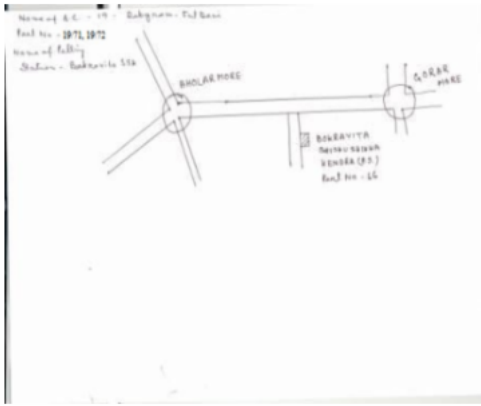

Nazri Naksha