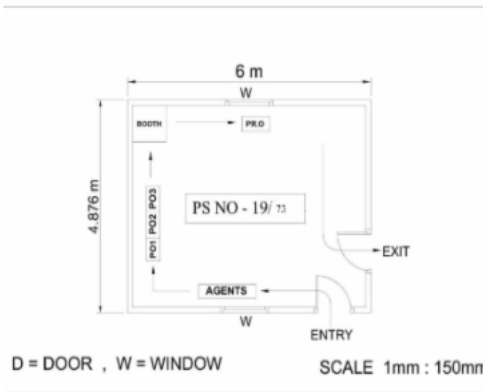

নির্বাচক নিবন্ধন আধিকারিকের স্বাক্ষর

Nazri Naksha

Google Map View

Polling Station Building Front View

Polling Station Front View

Cad View

Key MAP View

1 নাম : ফিরোজ খান পিতার নাম: মাগবর খান বাড়ির নং : n0091 বয়স : 49 লিঙ্গ : পুরুষ ফটো উপলব্ধ	WB/03/021/330143	2 নাম : জগনো খাতুন স্বামীর নাম: মহাসিম বাড়ির নং : n0123 বয়স : 56 লিঙ্গ : মহিলা ফটো উপলব্ধ	MHX2253524	3 নাম : রীনা কামতি স্বামীর নাম: মিথিলেশ কামতী বাড়ির নং : n0527 বয়স : 44 লিঙ্গ : মহিলা ফটো উপলব্ধ	MHX4041232
4 নাম : মহঃ সৈদো পিতার নাম: সুপেন্দার মহঃ বাড়ির নং : n0077 বয়স : 44 লিঙ্গ : পুরুষ ফটো উপলব্ধ	WDB1352384	5 নাম : ফরিদা খাতুন পিতার নাম: মহঃ মাফবর আলি খান বাড়ির নং : n0091 বয়স : 42 লিঙ্গ : মহিলা ফটো উপলব্ধ	MHX2693372	6 নাম : ফিরোজা খাতুন পিতার নাম: মানাবর আলী খান বাড়ির নং : n0091 বয়স : 42 লিঙ্গ : মহিলা ফটো উপলব্ধ	MHX2691707
Q 7 নাম : সাবিত্রী প্রসাদ স্বামীর নাম: লেট জিতেন্দ্র প্রসাদ বাড়ির নং : n0801 বয়স : 33 লিঙ্গ : মহিলা ফটো উপলব্ধ	WDB3138245	8 নাম : জলালউদ্দিন মাহঃ পিতার নাম: নবীহাসেন মহঃ বাড়ির নং : n0063 বয়স : 39 লিঙ্গ : পুরুষ ফটো উপলব্ধ	WDB1988427	9 নাম : সোনি বেগম স্বামীর নাম: সেলিম বাড়ির নং : 2842 বয়স : 63 লিঙ্গ : মহিলা ফটো উপলব্ধ	WDB2990729
Q 10 নাম : সিন্ধু প্রসাদ স্বামীর নাম: ত্রিলোকী প্রসাদ বাড়ির নং : বয়স : 49 লিঙ্গ : মহিলা ফটো উপলব্ধ	WDB1088848	11 নাম : নবী হাসান মাহঃ পিতার নাম: উয়ূহীদ মাহঃ বাড়ির নং : n0063 বয়স : 61 লিঙ্গ : পুরুষ ফটো উপলব্ধ	MHX3145463	12 নাম : আনন্দ কুমার মন্ডল পিতার নাম: রাজেশ মন্ডল বাড়ির নং : রাম নগর মজদুর বস্তী বয়স : 22 লিঙ্গ : পুরুষ ফটো উপলব্ধ	WDB3231651
13 নাম : মহম্মাদ লতিফ পিতার নাম: মহ হাসিম বাড়ির নং : n0123 বয়স : 28 লিঙ্গ : পুরুষ ফটো উপলব্ধ	WDB2625176	14 নাম : মহঃ নাজবুল হোসিয়ান পিতার নাম: ইমামি মহঃ মিয়া বাড়ির নং : n0571 বয়স : 30 লিঙ্গ : পুরুষ ফটো উপলব্ধ	WDB2357788	15 নাম : মহঃ আজাদ পিতার নাম: মহঃ সৈদো বাড়ির নং : এন0142 বয়স : 22 লিঙ্গ : পুরুষ ফটো উপলব্ধ	WDB3243276
Q 16 নাম : শকুন্তলা প্রসাদ স্বামীর নাম: প্রভু প্রসাদ বাড়ির নং : বয়স : 51 লিঙ্গ : মহিলা ফটো উপলব্ধ	WDB1088814	Q 17 নাম : প্রভু প্রসাদ পিতার নাম: রামজলম প্রসাদ বাড়ির নং : N080 বয়স : 57 লিঙ্গ : পুরুষ ফটো উপলব্ধ	WDB1088806	18 নাম : লক্ষী দেবী স্বামীর নাম: মনোজ কান্তি বাড়ির নং : n0625 বয়স : 41 লিঙ্গ : মহিলা ফটো উপলব্ধ	WDB2358000
19 নাম : অর্জুন কমতী পিতার নাম: রবীন্দ্র কমতী বাড়ির নং : 3 বয়স : 25 লিঙ্গ : পুরুষ ফটো উপলব্ধ	WDB2760452	20 নাম : তারাম্ম খাতুন পিতার নাম: শ্ৰী সর্বার বাড়ির নং : রামনগর বয়স : 42 লিঙ্গ : মহিলা ফটো উপলব্ধ	GLQ3472610	21 নাম : সপনা কমতী পিতার নাম: ভৈরব কমতী বাড়ির নং : 1688/2918 বয়স : 25 লিঙ্গ : মহিলা ফটো উপলব্ধ	WDB2760460
22 নাম : মহঃ সেলিম পিতার নাম: পাঁচ মিস্ত্রী বাড়ির নং : 2842 বয়স : 67 লিঙ্গ : পুরুষ ফটো উপলব্ধ	WDB2993962	23 নাম : পিঙ্কি দাস পিতার নাম: পরমেশ্বরী দেবী দাস বাড়ির নং : 2 বয়স : 33 লিঙ্গ : মহিলা ফটো উপলব্ধ	WDB2761211	24 নাম : নসিরুদ্দিন মহঃ পিতার নাম: লতিফ মহঃ বাড়ির নং : n0651 বয়স : 32 লিঙ্গ : পুরুষ ফটো উপলব্ধ	WDB2358190
25 নাম : মহঃ নাজিরুল ইসলাম পিতার নাম: মহঃ ইলাহি মিয়া বাড়ির নং : এন0571 বয়স : 25 লিঙ্গ : পুরুষ ফটো উপলব্ধ	WDB2725851	26 নাম : নগমা খাতুন পিতার নাম: মহঃ ইলাহি মিয়া বাড়ির নং : এন0571 বয়স : 26 লিঙ্গ : মহিলা ফটো উপলব্ধ	WDB2725778	27 নাম : মহঃ ইলাহি মিয়া পিতার নাম: জমিদার মিয়া বাড়ির নং : 9741 বয়স : 54 লিঙ্গ : পুরুষ ফটো উপলব্ধ	WDB2901262
28 নাম : সন্তোষ কামতি পিতার নাম: রাজেন্দ্র কামতি বাড়ির নং : n0179 বয়স : 38 লিঙ্গ : পুরুষ ফটো উপলব্ধ	WDB1088657	29 নাম : মহঃ ইমতাজ পিতার নাম: মহঃ সেলিম বাড়ির নং : 2842 বয়স : 37 লিঙ্গ : পুরুষ ফটো উপলব্ধ	XEQ1276625	30 নাম : রুকসার পারভীন পিতার নাম: মহঃ সেলিম বাড়ির নং : 2842 বয়স : 27 লিঙ্গ : মহিলা ফটো উপলব্ধ	WDB2990760