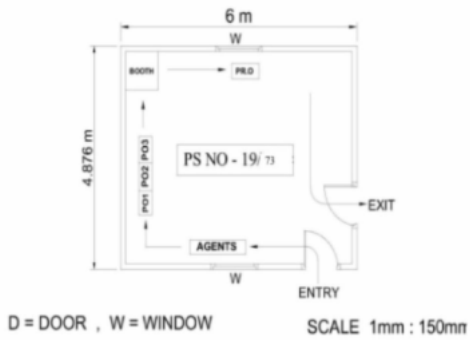

নির্বাচক নিবন্ধন আধিকারিকের স্বাক্ষর

Nazri Naksha

Google Map View

Polling Station Building Front View

Polling Station Front View

Cad View

Key MAP View

1 নাম : সুভঙ্কর বর্মন পিতার নাম: রাখাল বর্মন বাড়ির নং : এন2231 বয়স : 27 লিঙ্গ : পুরুষ	WDB2726529	ফটো উপলব্ধ	2 নাম : বৃন্দ অধিকারী পিতার নাম: উপেন অধিকারী বাড়ির নং : n0123 বয়স : 42 লিঙ্গ : পুরুষ	WDB3146289	ফটো উপলব্ধ	3 নাম : শ্যামোলী দাস পিতার নাম: পরেশ দাস বাড়ির নং : 4 বয়স : 25 লিঙ্গ : মহিলা	WDB2760478	ফটো উপলব্ধ
Q 4 নাম : পাপলি সরকার(পাল্ল) স্বামীর নাম: শ্যাম চন্দ্র পাল বাড়ির নং : বয়স : 35 লিঙ্গ : মহিলা	WDB1615574	ফটো উপলব্ধ	5 নাম : জগন্নাথ পাল পিতার নাম: অজিত পাল বাড়ির নং : n0213 বয়স : 37 লিঙ্গ : পুরুষ	WDB1088772	ফটো উপলব্ধ	6 নাম : দিপালী পাল(সন্ন্যাসী) স্বামীর নাম: জগন্নাথ পাল বাড়ির নং : n0213 বয়স : 36 লিঙ্গ : মহিলা	WDB1615566	ফটো উপলব্ধ
7 নাম : সুজিত বিশ্বাস পিতার নাম: বৃধু বিশ্বাস বাড়ির নং : n0215 বয়স : 39 লিঙ্গ : পুরুষ	WDB1088798	ফটো উপলব্ধ	8 নাম : অজিত পাল পিতার নাম: সুরেশ পাল বাড়ির নং : n0221 বয়স : 66 লিঙ্গ : পুরুষ	WB/03/021/318076	ফটো উপলব্ধ	9 নাম : শংকরী পাল স্বামীর নাম: অজিত পাল বাড়ির নং : n0222 বয়স : 58 লিঙ্গ : মহিলা	WDB1088855	ফটো উপলব্ধ
10 নাম : রাখাল বর্মন পিতার নাম: শশীমোহন বর্মন বাড়ির নং : n0224 বয়স : 56 লিঙ্গ : পুরুষ	WDB1088863	ফটো উপলব্ধ	Q 11 নাম : কল্যাণী বর্মন পিতার নাম: রাখাল বর্মন বাড়ির নং : বয়স : 32 লিঙ্গ : মহিলা	WDB1784289	ফটো উপলব্ধ	12 নাম : দিপঙ্কর বর্মন পিতার নাম: রাখাল বর্মন বাড়ির নং : n0224 বয়স : 29 লিঙ্গ : পুরুষ	WDB2201739	ফটো উপলব্ধ
13 নাম : রাজ কুমার সরকার পিতার নাম: আনন্দ সরকার বাড়ির নং : এন0215 বয়স : 33 লিঙ্গ : পুরুষ	RFR1436583	ফটো উপলব্ধ	14 নাম : পারভীন খাতুন স্বামীর নাম: মুহঃ হাসানুর মিয়া বাড়ির নং : 2717/6593 বয়স : 31 লিঙ্গ : মহিলা	WDB2903425	ফটো উপলব্ধ	15 নাম : তামান্না খাতুন স্বামীর নাম: নজরুল হোসেন বাড়ির নং : N0120 বয়স : 24 লিঙ্গ : মহিলা	WDB2902542	ফটো উপলব্ধ
16 নাম : তমিরুল মুহাম্মদ পিতার নাম: মুই আহিনুল বাড়ির নং : n0770 বয়স : 31 লিঙ্গ : পুরুষ	WDB2625036	ফটো উপলব্ধ	17 নাম : মুস্তাকিম মহঃ পিতার নাম: আলাউদ্দিন মহঃ বাড়ির নং : n0569 বয়স : 50 লিঙ্গ : পুরুষ	WDB2357747	ফটো উপলব্ধ	18 নাম : ফারজানা খাতুন স্বামীর নাম: জালালউদ্দিন বাড়ির নং : n0628 বয়স : 39 লিঙ্গ : মহিলা	WDB2358034	ফটো উপলব্ধ
19 নাম : আফাজুদ্দীন পিতার নাম: আলিস আলি মহঃ বাড়ির নং : n0535 বয়স : 44 লিঙ্গ : পুরুষ	UXO0807420	ফটো উপলব্ধ	20 নাম : স্বর্নলতা দাস স্বামীর নাম: সেবক দাস বাড়ির নং : n0592 বয়স : 43 লিঙ্গ : মহিলা	WDB1087535	ফটো উপলব্ধ	21 নাম : সেবক দাস পিতার নাম: শশীমোহন দাস বাড়ির নং : n0585 বয়স : 43 লিঙ্গ : পুরুষ	WDB1087543	ফটো উপলব্ধ
22 নাম : শিবম দাস পিতার নাম: সেবক দাস বাড়ির নং : 19/85 বয়স : 22 লিঙ্গ : পুরুষ	WDB3317179	ফটো উপলব্ধ	Q 23 নাম : তাপসী চক্রবর্তী (দেবী) স্বামীর নাম: নিরঞ্জন চক্রবর্তী বাড়ির নং : বয়স : 36 লিঙ্গ : মহিলা	WDB1892702	ফটো উপলব্ধ	24 নাম : আকবর আলী মুহাম্মদ পিতার নাম: ইমু আহমেদ বাড়ির নং : n0650 বয়স : 30 লিঙ্গ : পুরুষ	WDB2358182	ফটো উপলব্ধ
25 নাম : গোপাল মন্ডল মায়ের নাম: সন্ধ্যা মন্ডল বাড়ির নং : n0762 বয়স : 23 লিঙ্গ : পুরুষ	WDB3139185	ফটো উপলব্ধ	26 নাম : হাসনারা বেগম স্বামীর নাম: মোহাম্মদ অফাজুদ্দীন বাড়ির নং : n0535 বয়স : 40 লিঙ্গ : মহিলা	WDB3146362	ফটো উপলব্ধ	27 নাম : সন্ধ্যারানী মন্ডল স্বামীর নাম: অনিল চন্দ্র মন্ডল বাড়ির নং : রামনগর বয়স : 48 লিঙ্গ : মহিলা	JLG3742509	ফটো উপলব্ধ
28 নাম : সোমিনা মিঞা স্বামীর নাম: জোরুদ্দিন বাড়ির নং : এন0123 বয়স : 57 লিঙ্গ : মহিলা	MHX3619095	ফটো উপলব্ধ	29 নাম : সুভাষ পৌল পিতার নাম: জগন্নাথ পৌল বাড়ির নং : এন0213 বয়স : 22 লিঙ্গ : পুরুষ	WDB3262755	ফটো উপলব্ধ	Q 30 নাম : সুমন অধিকারী পিতার নাম: রাজ কুমার অধিকারী বাড়ির নং : এন0623 বয়স : 29 লিঙ্গ : পুরুষ	WDB2263051	ফটো উপলব্ধ