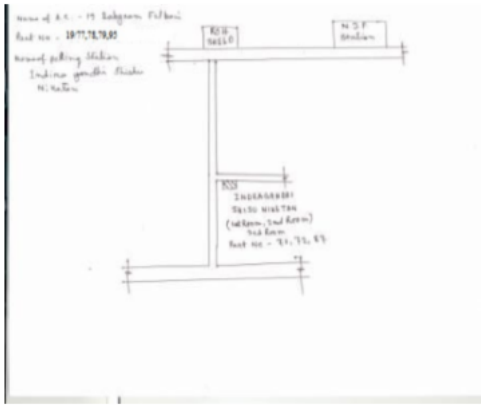

Nazri Naksha