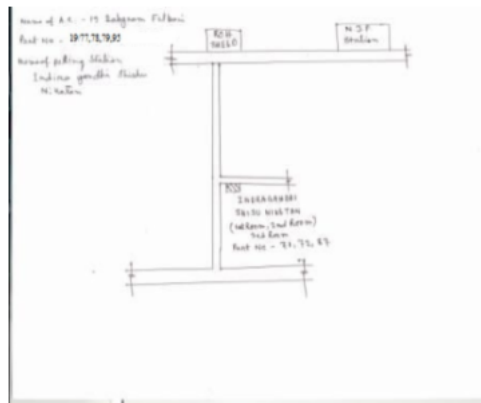

Key MAP View