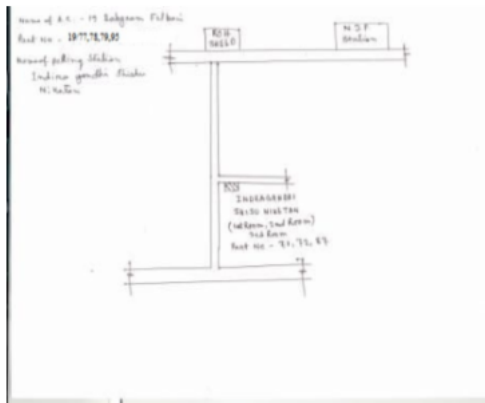

Nazri Naksha