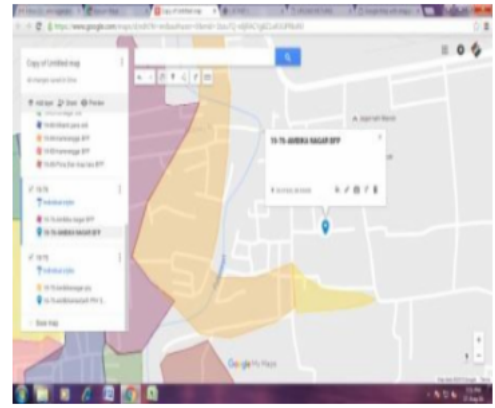

Google Map View