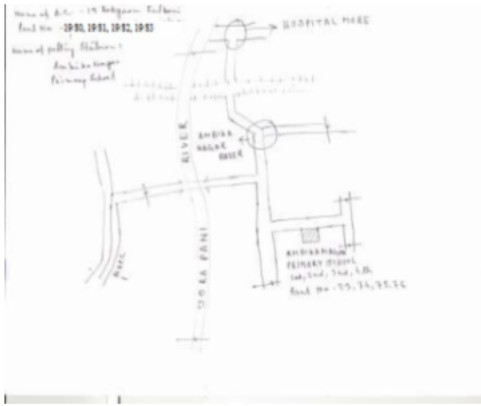

Nazri Naksha