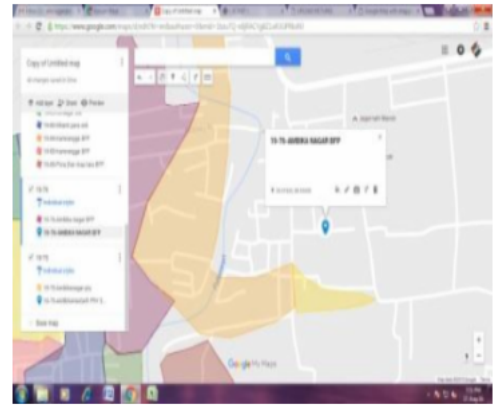

Google Map View