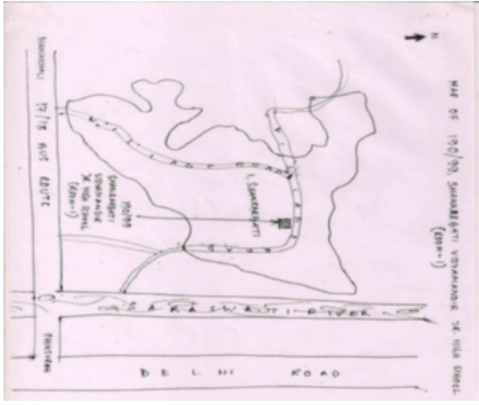

Nazri Naksha