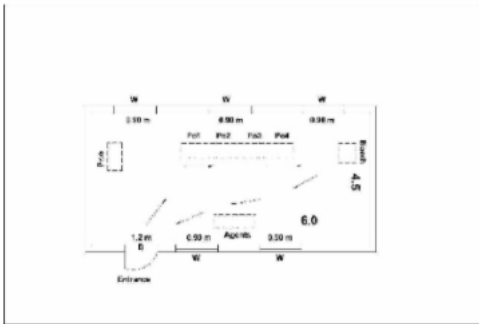

নির্বাচক নিবন্ধন আধিকারিকের স্বাক্ষর

Nazri Naksha

Google Map View

Polling Station Building Front View

Polling Station Front View

Cad View

Key MAP View

বিধানসভা নির্বাচনক্ষেত্রের নং, নাম : 190-চুঁচুড়া  
ভাগ নং, নাম : 1-আমদাবাদ