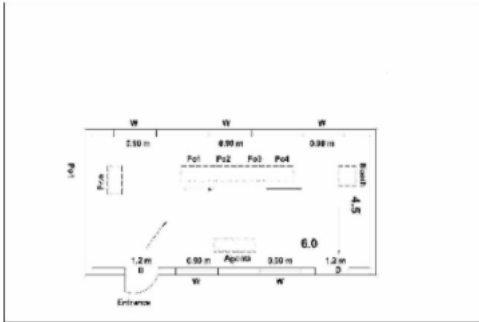

নির্বাচক নিবন্ধন আধিকারিকের স্বাক্ষর

Nazri Naksha

Google Map View

Polling Station Building Front View

Polling Station Front View

Cad View

Key MAP View

বিধানসভা নির্বাচনক্ষেত্রের নং, নাম : 190-চুঁচুড়া
ভাগ নং, নাম : 1-গোটু দক্ষিণ