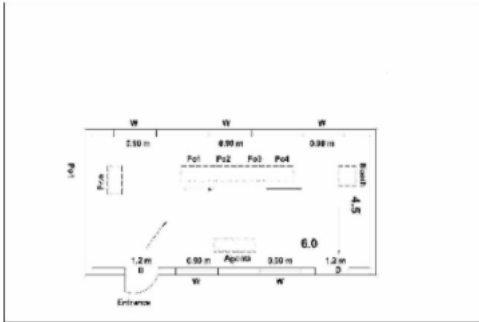

নির্বাচক নিবন্ধন আধিকারিকের স্বাক্ষর

Nazri Naksha

Google Map View

Polling Station Building Front View

Polling Station Front View

Cad View

Key MAP View

বিধানসভা নির্বাচনক্ষেত্রের নং, নাম : 190-চুঁচড়া  
ভাগ নং, নাম : 1-গোট উত্তর (মালত পাড়া)