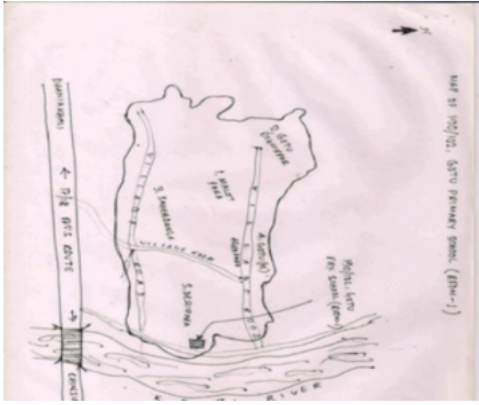

## নির্বাচক তালিকা 2026 S25 পশ্চিমবঙ্গ

বিধানসভা নির্বাচনক্ষেত্রের নং, নাম ও সংরক্ষণের স্থিতি : 190 - চুঁচুড়া (সাধারণ)		অংশ নং : 103			
বিধানসভা নির্বাচনক্ষেত্রটি যে লোকসভা নির্বাচনক্ষেত্রের / ক্ষেত্রসমূহের অন্তর্ভুক্ত তার নং, নাম ও সংরক্ষণ স্থিতি : 28 - হুগলী (সাধারণ)					
1. সংশোধনের পূর্ণ বিবরণ					
সংশোধনের বৎসর :	2026	নির্বাচক তালিকার পরিচিতি :			
ভিত্তি তারিখ :	01-01-2026	বিশেষ নিবিড় সংশোধনী ২০২৬-এর চূড়ান্ত ভোটার তালিকা			
সংশোধনের প্রকৃতি :	বিশেষ নিবিড় সংশোধনী 2026				
প্রকাশনার তারিখ :	28-02-2026				
2. অংশ ও নির্বাচনী এলাকার পূর্ণ বিবরণ :					
অংশের ভাগ নং ও নাম :					
1-গোট উত্তর (মালত পাড়া)					
2-গোট উত্তর (দিঘীরপাড়)					
3-(সাহেব ভাঙ্গা)গোট উত্তর					
4-গোট উত্তর(আগরা পাড়া)					
5-গোট মধ্য(দেশী পাড়া)					
	প্রধান শহর/গ্রাম	: গোট			
	ওয়ার্ড	:			
	থানা	: পোলবা			
	গ্রাম পঞ্চায়েত	: সুগন্ধ্যা			
	ব্লক	: পোলবা-দাদপুর			
	মহকুমা	: হুগলী সদর			
	জেলা	: হুগলী			
	পিন	: 712102			
3. ভোট গ্রহন কেন্দ্রের পূর্ণ বিবরণ :					
ভোট গ্রহন কেন্দ্রের নং, নাম :	ভোট গ্রহন কেন্দ্রের শ্রেণী :		গ্রামীণ		
103 - গোট প্রাথমিক বিদ্যালয়	এই অংশে সহায়ক ভোটগ্রহন কেন্দ্রের সংখ্যা		0		
ভোট গ্রহন কেন্দ্রের ঠিকানা :	:				
গোট প্রাথমিক বিদ্যালয়, - রুম-1, গোট					
4. নির্বাচকের সংখ্যা :					
প্রথম ক্রমিক নং	শেষ ক্রমিক নং	মোট সংখ্যা			
		পুরুষ	মহিলা	তৃতীয় লিঙ্গ	মোট
1	929	450	477	0	927

নির্বাচক নিবন্ধন আধিকারিকের স্বাক্ষর

Nazri Naksha

Google Map View

Polling Station Building Front View

Polling Station Front View

Cad View

Key MAP View

বিধানসভা নির্বাচনক্ষেত্রের নং, নাম : 190-চুঁচড়া  
ভাগ নং, নাম : 1-গোট উত্তর (মালত পাড়া)