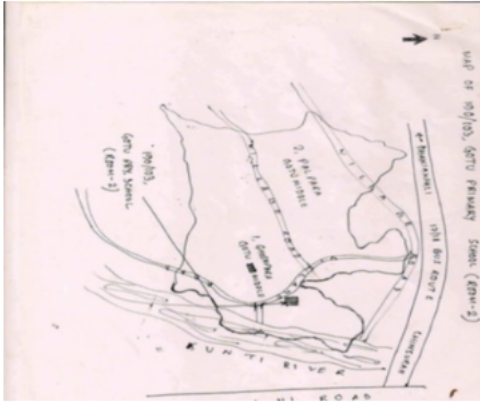

Nazri Naksha