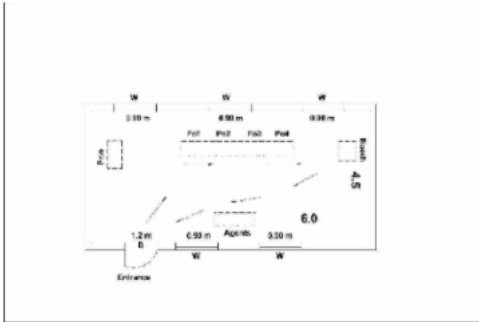

নির্বাচক নিবন্ধন আধিকারিকের স্বাক্ষর

Nazri Naksha

Google Map View

Polling Station Building Front View

Polling Station Front View

Cad View

Key MAP View

বিধানসভা নির্বাচনক্ষেত্রের নং, নাম : 190-চুঁচুড়া
ভাগ নং, নাম : 1-বাহির রাণাগাছা.