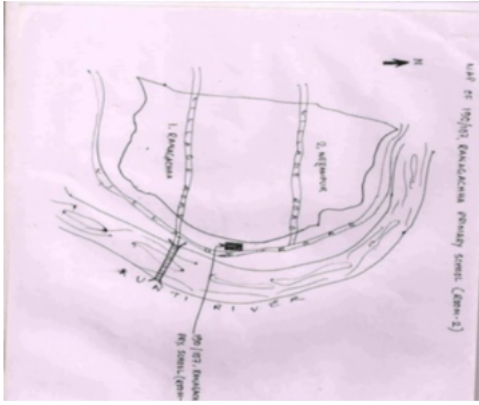

নির্বাচক তালিকা 2026 S25 পশ্চিমবঙ্গ

বিধানসভা নির্বাচনক্ষেত্রের নং, নাম ও সংরক্ষণের স্থিতি : 190 - চুঁচুড়া (সাধারণ)		অংশ নং : 107			
বিধানসভা নির্বাচনক্ষেত্রটি যে লোকসভা নির্বাচনক্ষেত্রের / ক্ষেত্রসমূহের অন্তর্ভুক্ত তার নং, নাম ও সংরক্ষণ স্থিতি : 28 - হুগলী (সাধারণ)					
1. সংশোধনের পূর্ণ বিবরণ					
সংশোধনের বৎসর :	2026	নির্বাচক তালিকার পরিচিতি :			
ভিত্তি তারিখ :	01-01-2026	বিশেষ নিবিড় সংশোধনী ২০২৬-এর চূড়ান্ত ভোটের তালিকা			
সংশোধনের প্রকৃতি :	বিশেষ নিবিড় সংশোধনী 2026				
প্রকাশনার তারিখ :	28-02-2026				
2. অংশ ও নির্বাচনী এলাকার পূর্ণ বিবরণ :					
অংশের ভাগ নং ও নাম :					
1-বাহির রাণাগাছা.					
2-প্রবাসী ভারতীয়					
		প্রধান শহর/গ্রাম	: বাহির রানাগাছা		
		ওয়ার্ড	:		
		থানা	: পোলবা		
		গ্রাম পঞ্চায়েত	: সুগন্ধ্যা		
		ব্লক	: পোলবা-দাদপুর		
		মহকুমা	: হুগলী সদর		
		জেলা	: হুগলী		
		পিন	: 712102		
3. ভোট গ্রহন কেন্দ্রের পূর্ণ বিবরণ :					
ভোট গ্রহন কেন্দ্রের নং, নাম :		ভোট গ্রহন কেন্দ্রের শ্রেণী :		গ্রামীণ	
107 - বাহির রানাগাছা প্রাথমিক বিদ্যালয়		এই অংশে সহায়ক ভোটগ্রহন কেন্দ্রের সংখ্যা		0	
ভোট গ্রহন কেন্দ্রের ঠিকানা :		:			
বাহির রানাগাছা প্রাথমিক বিদ্যালয়, বাহির রানাগাছা					
4. নির্বাচকের সংখ্যা :					
প্রথম ক্রমিক নং	শেষ ক্রমিক নং	মোট সংখ্যা			
		পুরুষ	মহিলা	তৃতীয় লিঙ্গ	মোট
1	353	186	167	0	353

নির্বাচক নিবন্ধন আধিকারিকের স্বাক্ষর

Nazri Naksha

Google Map View

Polling Station Building Front View

Polling Station Front View

Cad View

Key MAP View

বিধানসভা নির্বাচনক্ষেত্রের নং, নাম : 190-চুঁচুড়া
ভাগ নং, নাম : 1-বাহির রাণাগাছা.