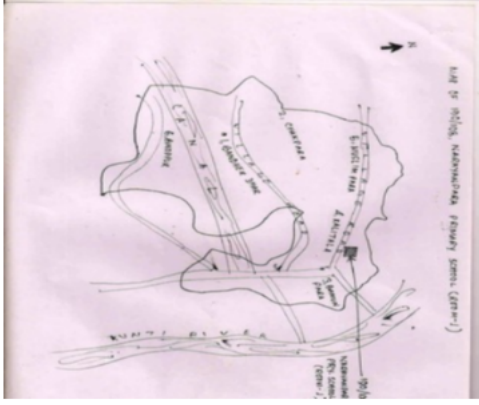

Nazri Naksha