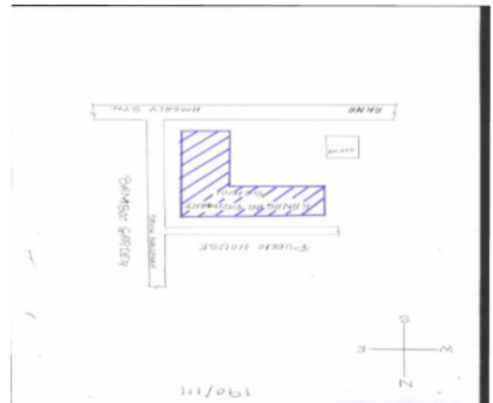

নির্বাচক নিবন্ধন আধিকারিকের স্বাক্ষর

Nazri Naksha

Google Map View

Polling Station Building Front View

Polling Station Front View

Cad View

Key MAP View

বিধানসভা নির্বাচনক্ষেত্রের নং, নাম : 190-চুঁচুড়া
ভাগ নং, নাম : 1-জারুড়া দক্ষিণ (ধর্মতলা)