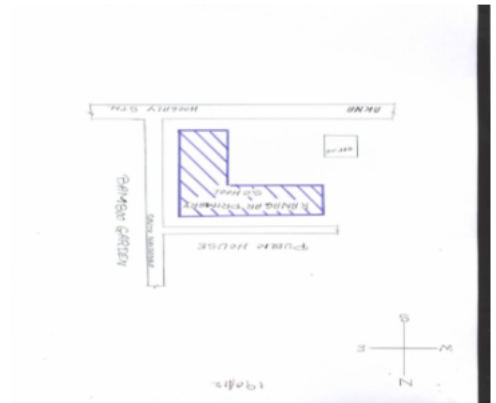

নির্বাচক নিবন্ধন আধিকারিকের স্বাক্ষর

Nazri Naksha

Google Map View

Polling Station Building Front View

Polling Station Front View

Cad View

Key MAP View

1 নাম : রুবি বিবি স্বামীর নাম: আমজাদ সেখ বাড়ির নং : n0031 বয়স : 39 লিঙ্গ : মহিলা	WOD2079010 ফটো উপলব্ধ	2 নাম : রুখমনি খাতুন পিতার নাম: সৈয়দ আব্দুল বাড়ির নং : n0031 বয়স : 32 লিঙ্গ : মহিলা	WOD2225035 ফটো উপলব্ধ	3 নাম : শেলিম সেখ মায়ের নাম: জাবেদা বিবি বাড়ির নং : n0031 বয়স : 35 লিঙ্গ : পুরুষ	WOD2078988 ফটো উপলব্ধ
4 নাম : রীনা মজুমদার (মালি) স্বামীর নাম: অসীম মজুমদার বাড়ির নং : n0110 বয়স : 51 লিঙ্গ : মহিলা	CHK0061358 ফটো উপলব্ধ	5 নাম : বিপ্লব বৈরাগী পিতার নাম: বাবুলাল বৈরাগী বাড়ির নং : n0109 বয়স : 33 লিঙ্গ : পুরুষ	WOD2311553 ফটো উপলব্ধ	6 নাম : অনামিকা বিশ্বাস পিতার নাম: অমরেশ বিশ্বাস বাড়ির নং : n0076 বয়স : 27 লিঙ্গ : মহিলা	WOD2629533 ফটো উপলব্ধ
7 নাম : অরিপদম বিশ্বাস পিতার নাম: অমরেশ বিশ্বাস বাড়ির নং : N0076 বয়স : 25 লিঙ্গ : পুরুষ	WOD2911097 ফটো উপলব্ধ	8 নাম : আরিফ বিশ্বাস পিতার নাম: অশেষ বিশ্বাস বাড়ির নং : এন0076 বয়স : 22 লিঙ্গ : পুরুষ	WOD3176138 ফটো উপলব্ধ	9 নাম : শিশুবালা বিশ্বাস অন্যান্য: অবনী বিশ্বাস বাড়ির নং : n0076 বয়স : 67 লিঙ্গ : মহিলা	WB/27/186/165402 ফটো উপলব্ধ
10 নাম : অমরেশ বিশ্বাস পিতার নাম: অবনী বিশ্বাস বাড়ির নং : n0076 বয়স : 49 লিঙ্গ : পুরুষ	CHK2075711 ফটো উপলব্ধ	11 নাম : শ্রাবস্তী বিশ্বাস স্বামীর নাম: অমরেশ বিশ্বাস বাড়ির নং : n0076 বয়স : 44 লিঙ্গ : মহিলা	CHK2647725 ফটো উপলব্ধ	12 নাম : অশেষ বিশ্বাস পিতার নাম: শিশির বিশ্বাস বাড়ির নং : n0076 বয়স : 42 লিঙ্গ : পুরুষ	CHK2647709 ফটো উপলব্ধ
13 নাম : সুচিত্রা বিশ্বাস স্বামীর নাম: অশেষ বিশ্বাস বাড়ির নং : n0076 বয়স : 39 লিঙ্গ : মহিলা	CHK2647717 ফটো উপলব্ধ	14 নাম : পায়েল বিশ্বাস স্বামীর নাম: অরিপদম বিশ্বাস বাড়ির নং : এন000 বয়স : 22 লিঙ্গ : মহিলা	WOD3257961 ফটো উপলব্ধ	15 নাম : সাবিত্রী বৈরাগী স্বামীর নাম: বাবুলাল বৈরাগী বাড়ির নং : n0109 বয়স : 47 লিঙ্গ : মহিলা	CHK2921526 ফটো উপলব্ধ
16 নাম : আশিষ বৈরাগী পিতার নাম: বাবুলাল বৈরাগী বাড়ির নং : n0109 বয়স : 35 লিঙ্গ : পুরুষ	WOD1745512 ফটো উপলব্ধ	17 নাম : সিমামিন্দ্রী পিতার নাম: শ্যামল মিন্দ্রী বাড়ির নং : n0045 বয়স : 32 লিঙ্গ : মহিলা	WOD1945765 ফটো উপলব্ধ	18 নাম : শুক্লা অধিকারী স্বামীর নাম: গৌরঙ্গ অধিকারী বাড়ির নং : n0045 বয়স : 41 লিঙ্গ : মহিলা	WOD1745108 ফটো উপলব্ধ
19 নাম : গৌরঙ্গ অধিকারী পিতার নাম: নিমাই অধিকারী বাড়ির নং : n0045 বয়স : 51 লিঙ্গ : পুরুষ	WB/27/186/165599 ফটো উপলব্ধ	20 নাম : মুনমুন অধিকারী (সাঁতরা) স্বামীর নাম: পঞ্চা অধিকারী বাড়ির নং : 55 বয়স : 39 লিঙ্গ : মহিলা	WOD1882026 ফটো উপলব্ধ	21 নাম : পঞ্চা অধিকারী পিতার নাম: নিমাই অধিকারী বাড়ির নং : n0045 বয়স : 51 লিঙ্গ : পুরুষ	WOD1744937 ফটো উপলব্ধ
22 নাম : বাসনা অধিকারী স্বামীর নাম: নিমাই অধিকারী বাড়ির নং : n0045 বয়স : 62 লিঙ্গ : মহিলা	WB/27/186/165178 ফটো উপলব্ধ	23 নাম : জয়ন্ত কুণ্ডু পিতার নাম: অশোক কুণ্ডু বাড়ির নং : n0291 বয়স : 38 লিঙ্গ : পুরুষ	CHK3002508 ফটো উপলব্ধ	24 নাম : কমলেন্দু কুণ্ডু পিতার নাম: কৃষ্ণ কুণ্ডু বাড়ির নং : n0054 বয়স : 38 লিঙ্গ : পুরুষ	WOD0448829 ফটো উপলব্ধ
25 নাম : টোটন কুণ্ডু পিতার নাম: কৃষ্ণ কুণ্ডু বাড়ির নং : n0054 বয়স : 40 লিঙ্গ : পুরুষ	CHK2647626 ফটো উপলব্ধ	26 নাম : রিত্তা কুণ্ডু স্বামীর নাম: কৃষ্ণ কুণ্ডু বাড়ির নং : n0054 বয়স : 54 লিঙ্গ : মহিলা	WB/27/186/165127 ফটো উপলব্ধ	27 নাম : কৃষ্ণ কুণ্ডু পিতার নাম: যতীন কুণ্ডু বাড়ির নং : n0054 বয়স : 58 লিঙ্গ : পুরুষ	CHK0301192 ফটো উপলব্ধ
28 নাম : সুমিত কুণ্ডু পিতার নাম: সুরত কুণ্ডু বাড়ির নং : n0053 বয়স : 34 লিঙ্গ : পুরুষ	WOD1804871 ফটো উপলব্ধ	29 নাম : রিত্তা কুণ্ডু স্বামীর নাম: স্বপন কুণ্ডু বাড়ির নং : n0053 বয়স : 50 লিঙ্গ : মহিলা	WB/27/186/165046 ফটো উপলব্ধ	30 নাম : স্বপন কুণ্ডু পিতার নাম: সুখরঞ্জন কুণ্ডু বাড়ির নং : n0053 বয়স : 56 লিঙ্গ : পুরুষ	WB/27/186/165870 ফটো উপলব্ধ