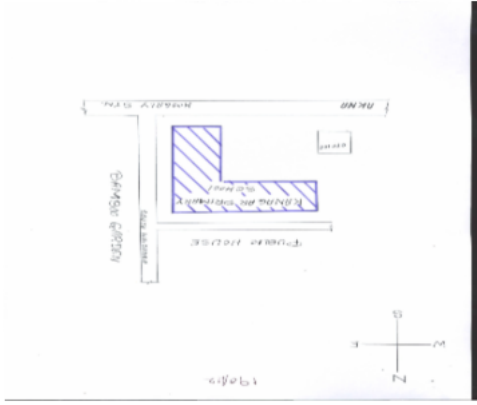

Nazri Naksha