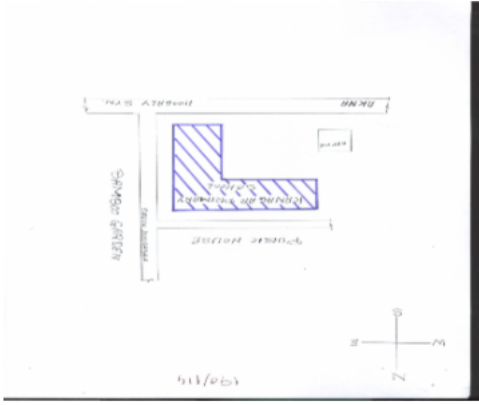

Nazri Naksha