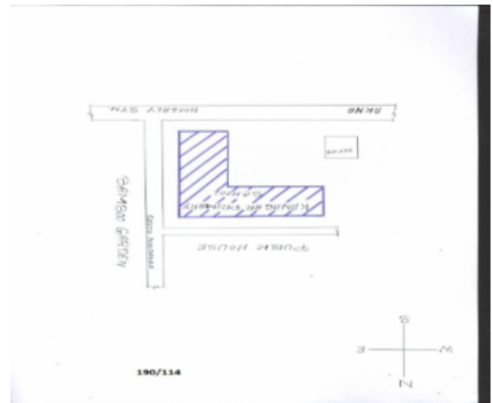

নির্বাচক নিবন্ধন আধিকারিকের স্বাক্ষর

Nazri Naksha

Google Map View

Polling Station Building Front View

Polling Station Front View

Cad View

Key MAP View

1 নাম : বিপ্লব সরকার পিতার নাম: কেশব সরকার বাড়ির নং : 418 বয়স : 42 লিঙ্গ : পুরুষ	CHK2922235 ফটো উপলব্ধ	2 নাম : রামলাল প্রসাদ পিতার নাম: বেদীই প্রসাদ বাড়ির নং : n0449 বয়স : 67 লিঙ্গ : পুরুষ	CHK2922292 ফটো উপলব্ধ	3 নাম : রাজেশ প্রসাদ পিতার নাম: রমেশগন প্রসাদ বাড়ির নং : n0448 বয়স : 37 লিঙ্গ : পুরুষ	CHK2922318 ফটো উপলব্ধ
4 নাম : লক্ষীদেবী প্রসাদ স্বামীর নাম: রমেশগন প্রসাদ বাড়ির নং : n0428 বয়স : 61 লিঙ্গ : মহিলা	CHK2922300 ফটো উপলব্ধ	5 নাম : সংযুক্ত সাহা স্বামীর নাম: সুমন্ত সাহা বাড়ির নং : n0316 বয়স : 31 লিঙ্গ : মহিলা	WOD2392462 ফটো উপলব্ধ	6 নাম : সুমন্ত সাহা পিতার নাম: নিতা গোপাল সাহা বাড়ির নং : n0316 বয়স : 38 লিঙ্গ : পুরুষ	CHK2922359 ফটো উপলব্ধ
7 নাম : সুরজিৎ উপাধ্যায় পিতার নাম: শ্রীনিবাস উপাধ্যায় বাড়ির নং : n0292 বয়স : 39 লিঙ্গ : পুরুষ	CHK2921906 ফটো উপলব্ধ	8 নাম : পিংকি মজুমদার (ওবা) স্বামীর নাম: বিপুল মজুমদার বাড়ির নং : n0097 বয়স : 37 লিঙ্গ : মহিলা	CHK2922409 ফটো উপলব্ধ	9 নাম : প্রদীপ সাউ পিতার নাম: রাজারাম সাউ বাড়ির নং : n0097 বয়স : 50 লিঙ্গ : পুরুষ	CHK2922391 ফটো উপলব্ধ
10 নাম : সুমতী দে স্বামীর নাম: তারক চন্দ্র দে বাড়ির নং : n0097 বয়স : 41 লিঙ্গ : মহিলা	CHK2369650 ফটো উপলব্ধ	11 নাম : তারক চন্দ্র দে পিতার নাম: অমল্য দে বাড়ির নং : n0097 বয়স : 51 লিঙ্গ : পুরুষ	CHK2922383 ফটো উপলব্ধ	12 নাম : প্রিয়ান্বিতা কাহার স্বামীর নাম: ঘনশ্যাম কাহার বাড়ির নং : n0097 বয়স : 49 লিঙ্গ : মহিলা	WOD1746635 ফটো উপলব্ধ
13 নাম : ঘনশ্যাম কাহার পিতার নাম: পরেশ কাহার বাড়ির নং : n0097 বয়স : 59 লিঙ্গ : পুরুষ	CHK1648088 ফটো উপলব্ধ	14 নাম : মতি পাশা পিতার নাম: সূর্য পাশা বাড়ির নং : n0147 বয়স : 61 লিঙ্গ : পুরুষ	CHK0062414 ফটো উপলব্ধ	15 নাম : চাঁদমণী পাশা স্বামীর নাম: মতি পাশা বাড়ির নং : n0140 বয়স : 55 লিঙ্গ : মহিলা	CHK0062281 ফটো উপলব্ধ
16 নাম : রাজীব সেনগুপ্ত পিতার নাম: অরুণ সেনগুপ্ত বাড়ির নং : n0123 বয়স : 45 লিঙ্গ : পুরুষ	CHK2936763 ফটো উপলব্ধ	17 নাম : রাজু প্রসাদ পিতার নাম: নরেশ প্রসাদ বাড়ির নং : n0106 বয়স : 42 লিঙ্গ : পুরুষ	CHK2368249 ফটো উপলব্ধ	18 নাম : গায়ত্রীদেবী স্বামীর নাম: তেজনাথপ্রসাদ বাড়ির নং : n0037 বয়স : 66 লিঙ্গ : মহিলা	WB/27/186/165754 ফটো উপলব্ধ
19 নাম : দেবাশিষ দাস পিতার নাম: বলাই চন্দ্র দাস বাড়ির নং : n0027 বয়স : 54 লিঙ্গ : পুরুষ	CHK0062133 ফটো উপলব্ধ	20 নাম : সুভাষ কর্মকার পিতার নাম: কালিপদ কর্মকার বাড়ির নং : n0003 বয়স : 57 লিঙ্গ : পুরুষ	CHK0061994 ফটো উপলব্ধ	21 নাম : শান্ত নাথ পিতার নাম: সেবক রাজভড় বাড়ির নং : n0240 বয়স : 65 লিঙ্গ : পুরুষ	WB/27/186/165387 ফটো উপলব্ধ
22 নাম : রাধিকা দেবী স্বামীর নাম: অমরজীত সাউ বাড়ির নং : n0509 বয়স : 40 লিঙ্গ : মহিলা	WOD1945872 ফটো উপলব্ধ	23 নাম : সুবীর কুমার দাস পিতার নাম: রত্নেশ্বর দাস বাড়ির নং : 240 বয়স : 61 লিঙ্গ : পুরুষ	CHK2922730 ফটো উপলব্ধ	24 নাম : আনন্দ রাজভড় পিতার নাম: রামলখন রাজভড় বাড়ির নং : n0550 বয়স : 42 লিঙ্গ : পুরুষ	CHK2922334 ফটো উপলব্ধ
25 নাম : কৈলাশ রাজভড় মায়ের নাম: রত্নাদেবী বাড়ির নং : n0553 বয়স : 44 লিঙ্গ : পুরুষ	CHK2922326 ফটো উপলব্ধ	26 নাম : রিশী রাজভর পিতার নাম: কৈলাশ রাজভর বাড়ির নং : এন0553 বয়স : 21 লিঙ্গ : পুরুষ	WOD3248234 ফটো উপলব্ধ	27 নাম : শচীন কাহার পিতার নাম: ঘনশ্যাম কাহার বাড়ির নং : n0097 বয়স : 27 লিঙ্গ : পুরুষ	WOD2670214 ফটো উপলব্ধ
28 নাম : অমরেশ কর্মকার পিতার নাম: সুভাষ কর্মকার বাড়ির নং : n0003 বয়স : 28 লিঙ্গ : পুরুষ	WOD2670222 ফটো উপলব্ধ	29 নাম : বিশ্বজিৎ শিকদার পিতার নাম: স্বপন শিকদার বাড়ির নং : n0003 বয়স : 38 লিঙ্গ : পুরুষ	CHK2921898 ফটো উপলব্ধ	30 নাম : গায়ত্রী দাস (দত্ত) স্বামীর নাম: অমরকান্তি দাস বাড়ির নং : n0148 বয়স : 70 লিঙ্গ : মহিলা	CHK0062422 ফটো উপলব্ধ