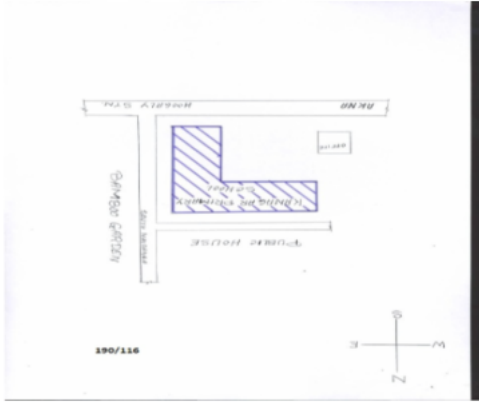

Nazri Naksha