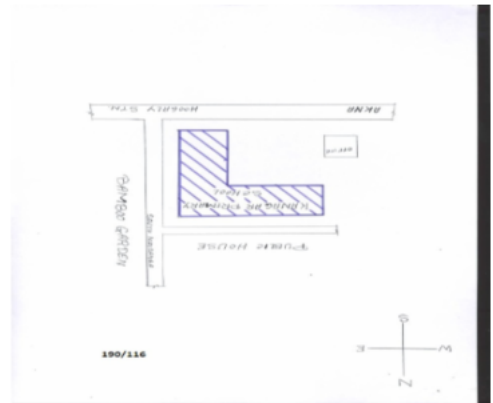

নির্বাচক নিবন্ধন আধিকারিকের স্বাক্ষর

Nazri Naksha

Google Map View

Polling Station Building Front View

Polling Station Front View

Cad View

Key MAP View

1 নাম : শীলা দেবী স্বামীর নাম: মোতি চন্দ্র রাজভড় বাড়ির নং : n0232 বয়স : 46 লিঙ্গ : মহিলা	MHD2271112 ফটো উপলব্ধ	2 নাম : মহাদেব বর্মন পিতার নাম: রসিকচন্দ্র বর্মন বাড়ির নং : n0293 বয়স : 54 লিঙ্গ : পুরুষ	CHK2942241 ফটো উপলব্ধ	3 নাম : মালা মাঝি স্বামীর নাম: সঞ্জিত মাঝি বাড়ির নং : n0291 বয়স : 38 লিঙ্গ : মহিলা	CHK2921971 ফটো উপলব্ধ
4 নাম : আশিষ রাজভর পিতার নাম: মোতি চন্দ্র রাজভর বাড়ির নং : এন0233 বয়স : 23 লিঙ্গ : পুরুষ	WOD2992808 ফটো উপলব্ধ	5 নাম : মালা দেবী স্বামীর নাম: সঞ্জিত কুমার প্রসাদ বাড়ির নং : এন05541 বয়স : 38 লিঙ্গ : মহিলা	WOD2521193 ফটো উপলব্ধ	6 নাম : অরুনা আচার্য্য স্বামীর নাম: রতেশ্বর আচার্য্য বাড়ির নং : n0236 বয়স : 57 লিঙ্গ : মহিলা	CHK2390433 ফটো উপলব্ধ
7 নাম : রাজীব আচার্য্য মায়ের নাম: অরুনা আচার্য্য বাড়ির নং : এন0237 বয়স : 40 লিঙ্গ : পুরুষ	CHK2655884 ফটো উপলব্ধ	8 নাম : বৈশাখী আচার্য্য স্বামীর নাম: রাজীব আচার্য্য বাড়ির নং : N0237 বয়স : 28 লিঙ্গ : মহিলা	ANS2137784 ফটো উপলব্ধ	9 নাম : মোমিতা মাঝি পিতার নাম: মনোজিৎ মাঝি বাড়ির নং : N0236 বয়স : 24 লিঙ্গ : মহিলা	WOD2915601 ফটো উপলব্ধ
10 নাম : অশোক কর্মকার পিতার নাম: অসীম কর্মকার বাড়ির নং : এন0103 বয়স : 22 লিঙ্গ : পুরুষ	WOD3123890 ফটো উপলব্ধ	11 নাম : গুন্ডা গাইন পিতার নাম: বিপুল গাইন বাড়ির নং : n0107 বয়স : 27 লিঙ্গ : মহিলা	WOD2670347 ফটো উপলব্ধ	12 নাম : পাপিয়া গাইন স্বামীর নাম: বিদুর গাইন বাড়ির নং : এন0107 বয়স : 29 লিঙ্গ : মহিলা	WOD2648509 ফটো উপলব্ধ
13 নাম : পূর্ণিমা ঘোষ স্বামীর নাম: বিবেকানন্দ ঘোষ বাড়ির নং : n0033 বয়স : 34 লিঙ্গ : মহিলা	ZTA1404433 ফটো উপলব্ধ	14 নাম : মঞ্জু ঘোষ স্বামীর নাম: সুনীল ঘোষ বাড়ির নং : n0033 বয়স : 30 লিঙ্গ : মহিলা	WOD2519403 ফটো উপলব্ধ	15 নাম : বিবেকানন্দ ঘোষ পিতার নাম: শংকর প্রসাদ ঘোষ বাড়ির নং : n0033 বয়স : 42 লিঙ্গ : পুরুষ	CHK2080331 ফটো উপলব্ধ
16 নাম : সুনীল ঘোষ পিতার নাম: শঙ্কর ঘোষ বাড়ির নং : n0033 বয়স : 40 লিঙ্গ : পুরুষ	WOD0461020 ফটো উপলব্ধ	17 নাম : সবিতা ঘোষ স্বামীর নাম: বিবেকানন্দ ঘোষ বাড়ির নং : n0070 বয়স : 56 লিঙ্গ : মহিলা	CHK2371789 ফটো উপলব্ধ	18 নাম : সোমনাথ ঘোষ পিতার নাম: বাসুদেব ঘোষ বাড়ির নং : n0070 বয়স : 39 লিঙ্গ : পুরুষ	CHK2371797 ফটো উপলব্ধ
19 নাম : শ্যামলী ঘোষ স্বামীর নাম: সোমনাথ ঘোষ বাড়ির নং : n0070 বয়স : 36 লিঙ্গ : মহিলা	WOD1632710 ফটো উপলব্ধ	20 নাম : কৃষ্ণ ঘোষ পিতার নাম: রমেশ ঘোষ বাড়ির নং : n0070 বয়স : 50 লিঙ্গ : পুরুষ	WOD2393601 ফটো উপলব্ধ	21 নাম : সুইটি ঘোষ স্বামীর নাম: কৃষ্ণ ঘোষ বাড়ির নং : n0070 বয়স : 36 লিঙ্গ : মহিলা	WOD2393593 ফটো উপলব্ধ
22 নাম : সুস্মিতা রায় স্বামীর নাম: রাজেশ্বর রায় বাড়ির নং : n0070 বয়স : 35 লিঙ্গ : মহিলা	WOD2393510 ফটো উপলব্ধ	23 নাম : পুতুল চ্যাটার্জী স্বামীর নাম: রবিন চ্যাটার্জী বাড়ির নং : n0223 বয়স : 32 লিঙ্গ : মহিলা	WOD2393627 ফটো উপলব্ধ	24 নাম : দীপক চৌধুরী পিতার নাম: বসন্ত চৌধুরী বাড়ির নং : n0218 বয়স : 44 লিঙ্গ : পুরুষ	WOD2393544 ফটো উপলব্ধ
25 নাম : সোমনাথ তেওয়ারী পিতার নাম: বীরেন্দ্র তেওয়ারী বাড়ির নং : এন0185 বয়স : 23 লিঙ্গ : পুরুষ	WOD3126703 ফটো উপলব্ধ	26 নাম : পায়েল মিশ্র স্বামীর নাম: সুব্রত মিশ্র বাড়ির নং : এন0001 বয়স : 24 লিঙ্গ : মহিলা	WOD3126778 ফটো উপলব্ধ	27 নাম : কানন দাস স্বামীর নাম: অখিল চন্দ্র দাস বাড়ির নং : N0225 বয়স : 50 লিঙ্গ : মহিলা	WOD2915510 ফটো উপলব্ধ
28 নাম : বিশ্বনাথ দাস পিতার নাম: কার্তিক দাস বাড়ির নং : 78 বয়স : 23 লিঙ্গ : পুরুষ	WOD2993095 ফটো উপলব্ধ	29 নাম : প্রিয়া দাস স্বামীর নাম: কমল দাস বাড়ির নং : 78 বয়স : 24 লিঙ্গ : মহিলা	WOD2993103 ফটো উপলব্ধ	30 নাম : বেলা দাস মায়ের নাম: শশিলা দাস বাড়ির নং : এন000 বয়স : 23 লিঙ্গ : মহিলা	WOD2992832 ফটো উপলব্ধ