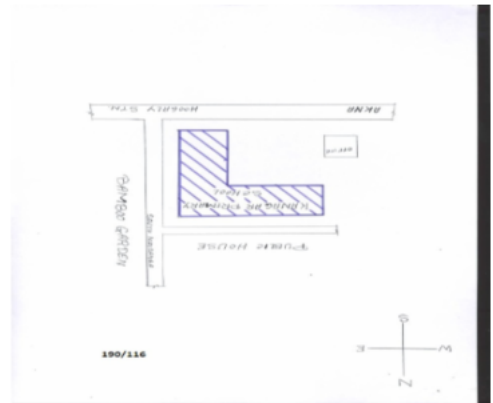

নির্বাচক নিবন্ধন আধিকারিকের স্বাক্ষর

Nazri Naksha

Google Map View

Polling Station Building Front View

Polling Station Front View

Cad View

Key MAP View

1 নাম : হাফিজা বেগম স্বামীর নাম : জগন্নাথ মাহাতো বাড়ির নং : n0254 বয়স : 54 লিঙ্গ : মহিলা	WB/16/125/132014	2 নাম : জগন্নাথ পাল পিতার নাম : সীতানাথ পাল বাড়ির নং : n0203 বয়স : 61 লিঙ্গ : পুরুষ	CHK2937845	3 নাম : পর্ণা পাল স্বামীর নাম : জগন্নাথ পাল বাড়ির নং : n0201 বয়স : 56 লিঙ্গ : মহিলা	CHK2923464
4 নাম : পরবিন্দর কাউর পিতার নাম : হরবেন সিংহ বাড়ির নং : 001 বয়স : 65 লিঙ্গ : মহিলা	WOD3275047	5 নাম : পাপিয়া ঘোষাল স্বামীর নাম : প্রদ্যৎ কুমার ঘোষাল বাড়ির নং : n0229 বয়স : 63 লিঙ্গ : মহিলা	CHK2923530	6 নাম : উত্তম ভূইমালি পিতার নাম : রবীন্দ্র ভূইমালি বাড়ির নং : n0268 বয়স : 54 লিঙ্গ : পুরুষ	CHK2937829
7 নাম : সান্ত্বনা ভূইমালি স্বামীর নাম : উত্তম ভূইমালি বাড়ির নং : n0266 বয়স : 45 লিঙ্গ : মহিলা	CHK0063388	8 নাম : হিয়া পাল পিতার নাম : জগন্নাথ পাল বাড়ির নং : এন0203 বয়স : 27 লিঙ্গ : মহিলা	WOD3122132	9 নাম : চিত্তরঞ্জন মাহাতো পিতার নাম : জানকীনাথ মাহাতো বাড়ির নং : n0155 বয়স : 79 লিঙ্গ : পুরুষ	WOD1633213
10 নাম : সন্ধ্যা মণ্ডল স্বামীর নাম : চুনচুন মণ্ডল বাড়ির নং : এন000 বয়স : 51 লিঙ্গ : মহিলা	NUM2085090	11 নাম : অভিজিৎ আইচ পিতার নাম : বিশ্বনাথ আদিচ বাড়ির নং : n0001 বয়স : 33 লিঙ্গ : পুরুষ	WOD2227239	12 নাম : রুবি আইচ স্বামীর নাম : তারক আইচ বাড়ির নং : n0001 বয়স : 57 লিঙ্গ : মহিলা	WB/27/186/267454
13 নাম : শুভজিৎ আইচ পিতার নাম : শম্ভু আইচ বাড়ির নং : n0001 বয়স : 35 লিঙ্গ : পুরুষ	WOD1633445	14 নাম : অয়ন আইচ পিতার নাম : শম্ভু আইচ বাড়ির নং : N0001 বয়স : 26 লিঙ্গ : পুরুষ	WOD2692648	15 নাম : বেবী আইচ স্বামীর নাম : বিশ্বনাথ আইচ বাড়ির নং : n0001 বয়স : 54 লিঙ্গ : মহিলা	WOD2934644
16 নাম : বিশ্বজিৎ আইচ পিতার নাম : প্রয়াত বিশ্বনাথ আইচ বাড়ির নং : N0001 বয়স : 36 লিঙ্গ : পুরুষ	WOD1633452	17 নাম : শম্ভু আইচ পিতার নাম : বলাই কৃষ্ণ আইচ বাড়ির নং : n0001 বয়স : 63 লিঙ্গ : পুরুষ	WOD2842870	18 নাম : বৃন্দা আইচ স্বামীর নাম : শম্ভু আদিচ বাড়ির নং : n0001 বয়স : 56 লিঙ্গ : মহিলা	WOD2842862
19 নাম : নাবাগীতা বিশ্বাস পিতার নাম : রাম প্রসাদ বিশ্বাস বাড়ির নং : নলডাঙ্গা বয়স : 24 লিঙ্গ : মহিলা	THQ2280204	20 নাম : সুস্মিতা আইচ স্বামীর নাম : অভিজিৎ আইচ বাড়ির নং : 001 বয়স : 24 লিঙ্গ : মহিলা	WOD2985018	21 নাম : সোহিনী আচার্য্য পিতার নাম : গৌতম আচার্য্য বাড়ির নং : N0002 বয়স : 24 লিঙ্গ : মহিলা	WOD2977148
22 নাম : পম্পা আচার্য্য স্বামীর নাম : গৌতম আচার্য্য বাড়ির নং : n0002 বয়স : 49 লিঙ্গ : মহিলা	CHK1697754	23 নাম : গৌতম আচার্য্য পিতার নাম : গিরীন্দ্র মোহন আচার্য্য বাড়ির নং : n0002 বয়স : 54 লিঙ্গ : পুরুষ	CHK0512137	24 নাম : রুমি কুণ্ডু স্বামীর নাম : বিমান কুন্ডু বাড়ির নং : n0301 বয়স : 39 লিঙ্গ : মহিলা	WOD2692655
25 নাম : শ্রীশ্রী কর্মকার পিতার নাম : নিতাইপদ কর্মকার বাড়ির নং : 00 বয়স : 53 লিঙ্গ : মহিলা	WB/27/186/267151	26 নাম : সঞ্জীব কর্মকার পিতার নাম : শঙ্করনাথ কর্মকার বাড়ির নং : n0004 বয়স : 37 লিঙ্গ : পুরুষ	WOD1633395	27 নাম : শঙ্কর নাথ কর্মকার পিতার নাম : প্রফুল্ল চন্দ্র কর্মকার বাড়ির নং : n0004 বয়স : 63 লিঙ্গ : পুরুষ	WOD3340551
28 নাম : বাসনা কর্মকার স্বামীর নাম : চন্দ্রনাথ কর্মকার বাড়ির নং : n0003 বয়স : 76 লিঙ্গ : মহিলা	WB/27/186/267228	29 নাম : চন্দ্রনাথ কর্মকার পিতার নাম : পূর্ণচন্দ্র কর্মকার বাড়ির নং : n0003 বয়স : 86 লিঙ্গ : পুরুষ	WB/27/186/267266	30 নাম : মৌসুমী কর্মকার (দাস) স্বামীর নাম : সঞ্জয় কর্মকার বাড়ির নং : n0243 বয়স : 37 লিঙ্গ : মহিলা	WOD1518695