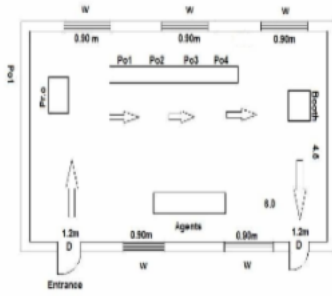

নির্বাচক নিবন্ধন আধিকারিকের স্বাক্ষর

Nazri Naksha

Google Map View

Polling Station Building Front View

Polling Station Front View

Cad View

Key MAP View

1 নাম : হাফিজা বেগম স্বামীর নাম : জগন্নাথ মাহাতো বাড়ির নং : n0254 বয়স : 54 লিঙ্গ : মহিলা	WB/16/125/132014	2 নাম : জগন্নাথ পাল পিতার নাম : সীতানাথ পাল বাড়ির নং : n0203 বয়স : 61 লিঙ্গ : পুরুষ	CHK2937845	3 নাম : পর্ণা পাল স্বামীর নাম : জগন্নাথ পাল বাড়ির নং : n0201 বয়স : 56 লিঙ্গ : মহিলা	CHK2923464
4 নাম : পরবিন্দর কাউর পিতার নাম : হরবেন সিংহ বাড়ির নং : 001 বয়স : 65 লিঙ্গ : মহিলা	WOD3275047	5 নাম : পাপিয়া ঘোষাল স্বামীর নাম : প্রদ্যৎ কুমার ঘোষাল বাড়ির নং : n0229 বয়স : 63 লিঙ্গ : মহিলা	CHK2923530	6 নাম : উত্তম ভূইমালি পিতার নাম : রবীন্দ্র ভূইমালি বাড়ির নং : n0268 বয়স : 54 লিঙ্গ : পুরুষ	CHK2937829
7 নাম : সান্ত্বনা ভূইমালি স্বামীর নাম : উত্তম ভূইমালি বাড়ির নং : n0266 বয়স : 45 লিঙ্গ : মহিলা	CHK0063388	8 নাম : হিয়া পাল পিতার নাম : জগন্নাথ পাল বাড়ির নং : এন0203 বয়স : 27 লিঙ্গ : মহিলা	WOD3122132	9 নাম : চিত্তরঞ্জন মাহাতো পিতার নাম : জানকীনাথ মাহাতো বাড়ির নং : n0155 বয়স : 79 লিঙ্গ : পুরুষ	WOD1633213
10 নাম : সন্ধ্যা মণ্ডল স্বামীর নাম : চুনচুন মণ্ডল বাড়ির নং : এন000 বয়স : 51 লিঙ্গ : মহিলা	NUM2085090	11 নাম : অভিজিৎ আইচ পিতার নাম : বিশ্বনাথ আদিচ বাড়ির নং : n0001 বয়স : 33 লিঙ্গ : পুরুষ	WOD2227239	12 নাম : রুবি আইচ স্বামীর নাম : তারক আইচ বাড়ির নং : n0001 বয়স : 57 লিঙ্গ : মহিলা	WB/27/186/267454
13 নাম : শুভজিৎ আইচ পিতার নাম : শম্ভু আইচ বাড়ির নং : n0001 বয়স : 35 লিঙ্গ : পুরুষ	WOD1633445	14 নাম : অয়ন আইচ পিতার নাম : শম্ভু আইচ বাড়ির নং : N0001 বয়স : 26 লিঙ্গ : পুরুষ	WOD2692648	15 নাম : বেবী আইচ স্বামীর নাম : বিশ্বনাথ আইচ বাড়ির নং : n0001 বয়স : 54 লিঙ্গ : মহিলা	WOD2934644
16 নাম : বিশ্বজিৎ আইচ পিতার নাম : প্রয়াত বিশ্বনাথ আইচ বাড়ির নং : N0001 বয়স : 36 লিঙ্গ : পুরুষ	WOD1633452	17 নাম : শম্ভু আইচ পিতার নাম : বলাই কৃষ্ণ আইচ বাড়ির নং : n0001 বয়স : 63 লিঙ্গ : পুরুষ	WOD2842870	18 নাম : বৃন্দা আইচ স্বামীর নাম : শম্ভু আদিচ বাড়ির নং : n0001 বয়স : 56 লিঙ্গ : মহিলা	WOD2842862
19 নাম : নাবাগীতা বিশ্বাস পিতার নাম : রাম প্রসাদ বিশ্বাস বাড়ির নং : নলডাঙ্গা বয়স : 24 লিঙ্গ : মহিলা	THQ2280204	20 নাম : সুস্মিতা আইচ স্বামীর নাম : অভিজিৎ আইচ বাড়ির নং : 001 বয়স : 24 লিঙ্গ : মহিলা	WOD2985018	21 নাম : সোহিনী আচার্য্য পিতার নাম : গৌতম আচার্য্য বাড়ির নং : N0002 বয়স : 24 লিঙ্গ : মহিলা	WOD2977148
22 নাম : পম্পা আচার্য্য স্বামীর নাম : গৌতম আচার্য্য বাড়ির নং : n0002 বয়স : 49 লিঙ্গ : মহিলা	CHK1697754	23 নাম : গৌতম আচার্য্য পিতার নাম : গিরীন্দ্র মোহন আচার্য্য বাড়ির নং : n0002 বয়স : 54 লিঙ্গ : পুরুষ	CHK0512137	24 নাম : রুমি কুণ্ডু স্বামীর নাম : বিমান কুন্ডু বাড়ির নং : n0301 বয়স : 39 লিঙ্গ : মহিলা	WOD2692655
25 নাম : শ্রীশ্রী কর্মকার পিতার নাম : নিতাইপদ কর্মকার বাড়ির নং : 00 বয়স : 53 লিঙ্গ : মহিলা	WB/27/186/267151	26 নাম : সঞ্জীব কর্মকার পিতার নাম : শঙ্করনাথ কর্মকার বাড়ির নং : n0004 বয়স : 37 লিঙ্গ : পুরুষ	WOD1633395	27 নাম : শঙ্কর নাথ কর্মকার পিতার নাম : প্রফুল্ল চন্দ্র কর্মকার বাড়ির নং : n0004 বয়স : 63 লিঙ্গ : পুরুষ	WOD3340551
28 নাম : বাসনা কর্মকার স্বামীর নাম : চন্দ্রনাথ কর্মকার বাড়ির নং : n0003 বয়স : 76 লিঙ্গ : মহিলা	WB/27/186/267228	29 নাম : চন্দ্রনাথ কর্মকার পিতার নাম : পূর্ণচন্দ্র কর্মকার বাড়ির নং : n0003 বয়স : 86 লিঙ্গ : পুরুষ	WB/27/186/267266	30 নাম : মৌসুমী কর্মকার (দাস) স্বামীর নাম : সঞ্জয় কর্মকার বাড়ির নং : n0243 বয়স : 37 লিঙ্গ : মহিলা	WOD1518695