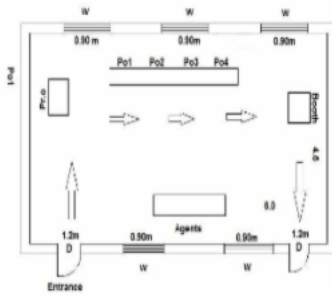

নির্বাচক নিবন্ধন আধিকারিকের স্বাক্ষর

Nazri Naksha

Google Map View

Polling Station Building Front View

Polling Station Front View

Cad View

Key MAP View

বিধানসভা নির্বাচনক্ষেত্রের নং, নাম : 190-চুঁচড়া
ভাগ নং, নাম : 1-নলডাঙ্গা কলোনী