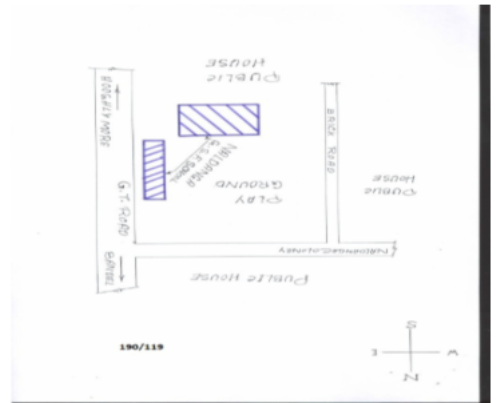

নির্বাচক নিবন্ধন আধিকারিকের স্বাক্ষর

Nazri Naksha

Google Map View

Polling Station Building Front View

Polling Station Front View

Cad View

Key MAP View

বিধানসভা নির্বাচনক্ষেত্রের নং, নাম : 190-চুঁচুড়া
ভাগ নং, নাম : 1-নলডাঙ্গা কলোনী.