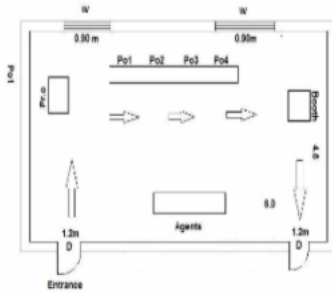

নির্বাচক নিবন্ধন আধিকারিকের স্বাক্ষর

Nazri Naksha

Google Map View

Polling Station Building Front View

Polling Station Front View

Cad View

Key MAP View

বিধানসভা নির্বাচনক্ষেত্রের নং, নাম : 190-চুঁচুড়া
ভাগ নং, নাম : 1-নলডাঙ্গা কলোনী.