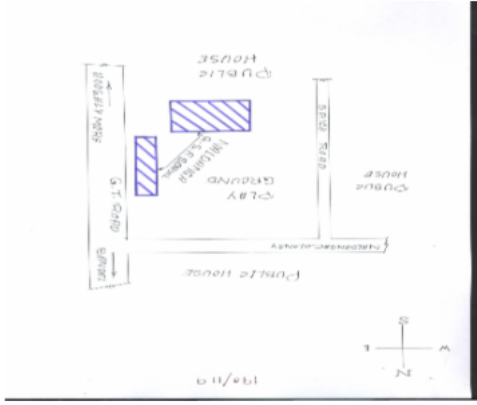

নির্বাচক নিবন্ধন আধিকারিকের স্বাক্ষর

Nazri Naksha

Google Map View

Polling Station Building Front View

Polling Station Front View

Cad View

Key MAP View

বিধানসভা নির্বাচনক্ষেত্রের নং, নাম : 190-চুঁচুড়া
ভাগ নং, নাম : 1-নলডাঙ্গা কলোনী.