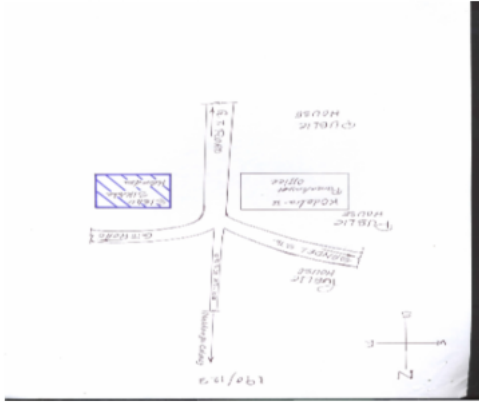

Nazri Naksha