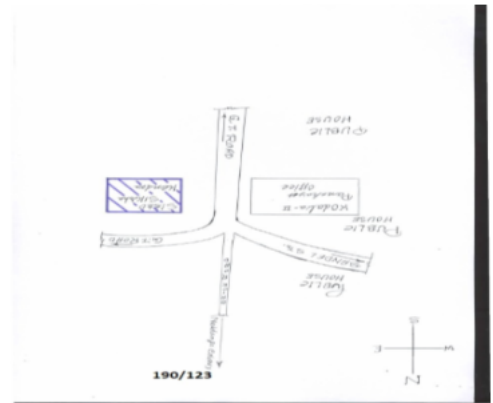

নির্বাচক নিবন্ধন আধিকারিকের স্বাক্ষর

Nazri Naksha

Google Map View

Polling Station Building Front View

Polling Station Front View

Cad View

Key MAP View

1 নাম : সঙ্গীতা দেবী স্বামীর নাম: সঞ্জিত কুমার মাহাতো বাড়ির নং : n0489 বয়স : 40 লিঙ্গ : মহিলা	WOD0302265 ফটো উপলব্ধ	2 নাম : দীপ নারায়ন শর্মা পিতার নাম: দুর্লেশ্বর প্রসাদ শর্মা বাড়ির নং : n0106 বয়স : 61 লিঙ্গ : পুরুষ	WB/27/186/282455 ফটো উপলব্ধ	3 নাম : শিব শঙ্কর শর্মা পিতার নাম: দুর্লেশ্বর প্রসাদ শর্মা বাড়ির নং : n0106 বয়স : 49 লিঙ্গ : পুরুষ	WB/27/186/282388 ফটো উপলব্ধ
4 নাম : লক্ষী শর্মা স্বামীর নাম: শিব শঙ্কর শর্মা বাড়ির নং : n0106 বয়স : 39 লিঙ্গ : মহিলা	WOD2229169 ফটো উপলব্ধ	5 নাম : ফুলপতি দেবী স্বামীর নাম: দীপনারায়ন শর্মা বাড়ির নং : n0106 বয়স : 59 লিঙ্গ : মহিলা	WB/27/186/282628 ফটো উপলব্ধ	6 নাম : আশিষ শর্মা পিতার নাম: দীপনারায়ন শর্মা বাড়ির নং : n0106 বয়স : 31 লিঙ্গ : পুরুষ	WOD2229052 ফটো উপলব্ধ
7 নাম : তেজ নারায়ন শর্মা পিতার নাম: দুর্লেশ্বর শর্মা বাড়ির নং : n0106 বয়স : 57 লিঙ্গ : পুরুষ	WB/27/186/282427 ফটো উপলব্ধ	8 নাম : মাধুরী শর্মা স্বামীর নাম: তেজনারায়ন শর্মা বাড়ির নং : n0106 বয়স : 44 লিঙ্গ : মহিলা	CHK2142735 ফটো উপলব্ধ	9 নাম : ইব্রাহিম শেখ পিতার নাম: মারফৎ শেখ বাড়ির নং : n0035 বয়স : 34 লিঙ্গ : পুরুষ	WOD1947795 ফটো উপলব্ধ
10 নাম : টী সীমাদ্রী পিতার নাম: আপ্লাস্বামী বাড়ির নং : n0068 বয়স : 56 লিঙ্গ : পুরুষ	WB/27/186/282673 ফটো উপলব্ধ	11 নাম : শিখা টি স্বামীর নাম: সিমদ্রী টি বাড়ির নং : n0068 বয়স : 45 লিঙ্গ : মহিলা	CHK2298156 ফটো উপলব্ধ	12 নাম : অমিত ভট্টাচার্য পিতার নাম: ব্রজগোপাল ভট্টাচার্য বাড়ির নং : n0565 বয়স : 41 লিঙ্গ : পুরুষ	CHK2923100 ফটো উপলব্ধ
13 নাম : জি ললিতা স্বামীর নাম: জি তারকেশ্বর রাও বাড়ির নং : n0683 বয়স : 47 লিঙ্গ : মহিলা	WOD1841675 ফটো উপলব্ধ	14 নাম : নরেন্দ্র শিব প্রসাদ রাও গারুণ্ডবেল্লী পিতার নাম: জি তারকেশ্বর রাও বাড়ির নং : এন0682 বয়স : 26 লিঙ্গ : পুরুষ	WOD2787844 ফটো উপলব্ধ	15 নাম : অমিত শর্মা পিতার নাম: দীপ নারায়ন শর্মা বাড়ির নং : n0106 বয়স : 39 লিঙ্গ : পুরুষ	CHK2924942 ফটো উপলব্ধ
16 নাম : সৌরদীপ অধিকারী পিতার নাম: সন্দীপ অধিকারী বাড়ির নং : 00 বয়স : 24 লিঙ্গ : পুরুষ	WOD2861920 ফটো উপলব্ধ	17 নাম : অমিত অধিকারী পিতার নাম: কমল অধিকারী বাড়ির নং : n0453 বয়স : 27 লিঙ্গ : পুরুষ	WOD2631042 ফটো উপলব্ধ	18 নাম : কৃষ্ণা অধিকারী স্বামীর নাম: জয়ন্ত কুমার অধিকারী বাড়ির নং : n0187 বয়স : 64 লিঙ্গ : মহিলা	WB/27/186/207101 ফটো উপলব্ধ
19 নাম : প্রত্যাশা অধিকারী পিতার নাম: জয়ন্ত কুমার অধিকারী বাড়ির নং : n0187 বয়স : 36 লিঙ্গ : মহিলা	WOD1583848 ফটো উপলব্ধ	20 নাম : পিয়ালী আচার্য (ব্যানার্জী) স্বামীর নাম: ফটিক আচার্য বাড়ির নং : n0129 বয়স : 49 লিঙ্গ : মহিলা	SKE0122192 ফটো উপলব্ধ	21 নাম : সঞ্জীব আচার্য পিতার নাম: লালমোহন আচার্য বাড়ির নং : n0129 বয়স : 48 লিঙ্গ : পুরুষ	CHK1696814 ফটো উপলব্ধ
22 নাম : সুমিত্রা আচার্য পিতার নাম: লালমোহন আচার্য বাড়ির নং : n0129 বয়স : 45 লিঙ্গ : মহিলা	CHK2651628 ফটো উপলব্ধ	23 নাম : প্রতিমা আচার্য পিতার নাম: লালমোহন আচার্য বাড়ির নং : n0129 বয়স : 42 লিঙ্গ : মহিলা	CHK2651644 ফটো উপলব্ধ	24 নাম : প্রিয়মা আচার্য পিতার নাম: পিয়ালী আচার্য ব্যানার্জী বাড়ির নং : এন000 বয়স : 23 লিঙ্গ : পুরুষ	WOD2988426 ফটো উপলব্ধ
25 নাম : মৌমিতা আড়ি পিতার নাম: অনিল আড়ি বাড়ির নং : N01326 বয়স : 25 লিঙ্গ : মহিলা	WOD2862654 ফটো উপলব্ধ	26 নাম : বুল্লা আড়ি স্বামীর নাম: অনিল আড়ি বাড়ির নং : n0604 বয়স : 55 লিঙ্গ : মহিলা	WOD1529916 ফটো উপলব্ধ	27 নাম : মধুমিতা আড়ি পিতার নাম: অনিল আড়ি বাড়ির নং : n0605 বয়স : 37 লিঙ্গ : মহিলা	WOD1529759 ফটো উপলব্ধ
28 নাম : শিশির আড়ি পিতার নাম: অনিল আড়ি বাড়ির নং : n0606 বয়স : 35 লিঙ্গ : পুরুষ	WOD1704022 ফটো উপলব্ধ	29 নাম : শুভ আড়ি পিতার নাম: অনিল আড়ি বাড়ির নং : n0607 বয়স : 30 লিঙ্গ : পুরুষ	WOD2439594 ফটো উপলব্ধ	Q 30 নাম : অর্পিতা আড়ি পিতার নাম: অনিল আড়ি বাড়ির নং : বয়স : 30 লিঙ্গ : মহিলা	WOD2439586 ফটো উপলব্ধ