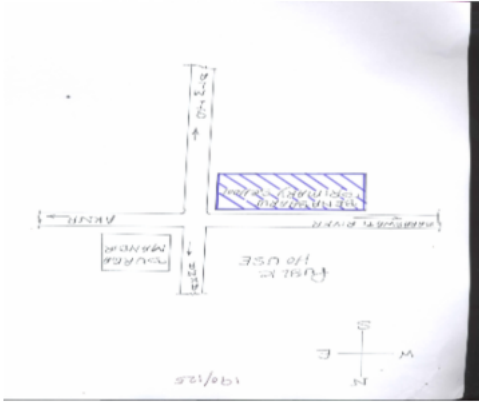

Nazri Naksha