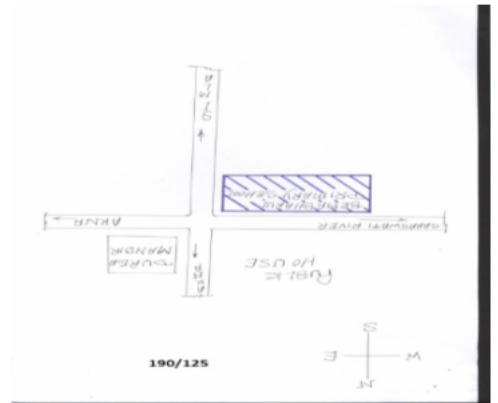

নির্বাচক নিবন্ধন আধিকারিকের স্বাক্ষর

Nazri Naksha

Google Map View

Polling Station Building Front View

Polling Station Front View

Cad View

Key MAP View

1 নাম : সুমন দেবী স্বামীর নাম: হরে রাম সাউ বাড়ির নং : n0191 বয়স : 33 লিঙ্গ : মহিলা	WOD2713352 ফটো উপলব্ধ	2 নাম : গীতা গোমেস্তা স্বামীর নাম: জগদীশ মজুমদার বাড়ির নং : এন000 বয়স : 44 লিঙ্গ : মহিলা	CHK2944346 ফটো উপলব্ধ	3 নাম : রঞ্জিত রাজবংশী পিতার নাম: বালেশ্বর রাজবংশী বাড়ির নং : n0203 বয়স : 41 লিঙ্গ : পুরুষ	CHK2953305 ফটো উপলব্ধ
4 নাম : নির্মালা রাজবংশী স্বামীর নাম: রণজিৎ রাজবংশী বাড়ির নং : N0203 বয়স : 35 লিঙ্গ : মহিলা	WOD2864254 ফটো উপলব্ধ	5 নাম : প্রসেনজিৎ ওরাও মায়ের নাম: সবিতা ওরাও বাড়ির নং : N0108 বয়স : 24 লিঙ্গ : পুরুষ	WOD2865210 ফটো উপলব্ধ	6 নাম : রিফিক ওরাও পিতার নাম: কার্তিক ওরাও বাড়ির নং : n0194 বয়স : 26 লিঙ্গ : মহিলা	WOD2713386 ফটো উপলব্ধ
7 নাম : বিশুজিৎ ওরাও পিতার নাম: নকীল ওরাও বাড়ির নং : এন000 বয়স : 23 লিঙ্গ : পুরুষ	WOD3019619 ফটো উপলব্ধ	8 নাম : সঞ্জয় ওরাও মায়ের নাম: মনসা ওরাও বাড়ির নং : এন0112 বয়স : 24 লিঙ্গ : পুরুষ	WOD3123494 ফটো উপলব্ধ	9 নাম : পূজা ওরাও স্বামীর নাম: সঞ্জয় ওরাও বাড়ির নং : এন000 বয়স : 24 লিঙ্গ : মহিলা	WOD3190139 ফটো উপলব্ধ
10 নাম : আশু কুর্মি পিতার নাম: মুখলাল কুর্মি বাড়ির নং : n0159 বয়স : 42 লিঙ্গ : পুরুষ	KNS1262674 ফটো উপলব্ধ	11 নাম : রাখী কুর্মি স্বামীর নাম: আশু কুর্মি বাড়ির নং : n0160 বয়স : 38 লিঙ্গ : মহিলা	UNF1141142 ফটো উপলব্ধ	12 নাম : তারক কুর্মি পিতার নাম: কালো কুর্মি বাড়ির নং : n0162 বয়স : 45 লিঙ্গ : পুরুষ	KNS2060127 ফটো উপলব্ধ
13 নাম : নূতন কুর্মি স্বামীর নাম: তারক কুর্মি বাড়ির নং : n0161 বয়স : 39 লিঙ্গ : মহিলা	WOD2083392 ফটো উপলব্ধ	14 নাম : লিপিকা গাইন স্বামীর নাম: মিলন গাইন বাড়ির নং : এন2011 বয়স : 34 লিঙ্গ : মহিলা	WOD3127271 ফটো উপলব্ধ	15 নাম : মিলন গাইন পিতার নাম: চিত্তরঞ্জন গাইন বাড়ির নং : এন2011 বয়স : 37 লিঙ্গ : পুরুষ	WOD3127313 ফটো উপলব্ধ
16 নাম : তনয় গাইন পিতার নাম: মিলন গাইন বাড়ির নং : এন000 বয়স : 20 লিঙ্গ : পুরুষ	WOD3234861 ফটো উপলব্ধ	17 নাম : শিশির ঘোষ পিতার নাম: রাধামাধব ঘোষ বাড়ির নং : n0076 বয়স : 60 লিঙ্গ : পুরুষ	WOD1901248 ফটো উপলব্ধ	18 নাম : সুমিত্রা ঘোষ স্বামীর নাম: শিশির ঘোষ বাড়ির নং : n0077 বয়স : 49 লিঙ্গ : মহিলা	WB/10/067/459940 ফটো উপলব্ধ
19 নাম : আরতী দাস স্বামীর নাম: মোহন লাল দাস বাড়ির নং : n0011 বয়স : 66 লিঙ্গ : মহিলা	CHK2925634 ফটো উপলব্ধ	20 নাম : বিজয় দাস পিতার নাম: মোহন লাল দাস বাড়ির নং : আকনা পূর্বা পারা বয়স : 49 লিঙ্গ : পুরুষ	CHK2381374 ফটো উপলব্ধ	21 নাম : শুভ্রা দাস স্বামীর নাম: বিজয় দাস বাড়ির নং : আকনা পূর্বা পারা বয়স : 55 লিঙ্গ : মহিলা	CHK2381382 ফটো উপলব্ধ
22 নাম : সুজয়কুমার দাস পিতার নাম: মোহনলাল দাস বাড়ির নং : n0011 বয়স : 41 লিঙ্গ : পুরুষ	CHK2652477 ফটো উপলব্ধ	23 নাম : পম্পা দাস স্বামীর নাম: সুজন দাস বাড়ির নং : n0011 বয়স : 39 লিঙ্গ : মহিলা	CHK2925659 ফটো উপলব্ধ	24 নাম : জয়দেব দাস পিতার নাম: ঘনশ্যাম দাস বাড়ির নং : n0017 বয়স : 70 লিঙ্গ : পুরুষ	WB/27/186/276448 ফটো উপলব্ধ
25 নাম : রাখী দাস স্বামীর নাম: জয়দেব দাস বাড়ির নং : n0017 বয়স : 65 লিঙ্গ : মহিলা	WB/27/186/276452 ফটো উপলব্ধ	26 নাম : বাপী দাস পিতার নাম: জয়দেব দাস বাড়ির নং : n0017 বয়স : 50 লিঙ্গ : পুরুষ	WB/27/186/276380 ফটো উপলব্ধ	27 নাম : মিঠু দাস স্বামীর নাম: বাপী দাস বাড়ির নং : n0017 বয়স : 50 লিঙ্গ : মহিলা	WB/27/186/276451 ফটো উপলব্ধ
28 নাম : রবু দাস পিতার নাম: বাপী দাস বাড়ির নং : n0017 বয়স : 30 লিঙ্গ : পুরুষ	WOD2229789 ফটো উপলব্ধ	29 নাম : নবকুমার দাস পিতার নাম: জয়দেব দাস বাড়ির নং : n0017 বয়স : 43 লিঙ্গ : পুরুষ	CHK2381424 ফটো উপলব্ধ	30 নাম : শৈবা দাস স্বামীর নাম: নবকুমার দাস বাড়ির নং : n0017 বয়স : 44 লিঙ্গ : মহিলা	CHK2383107 ফটো উপলব্ধ