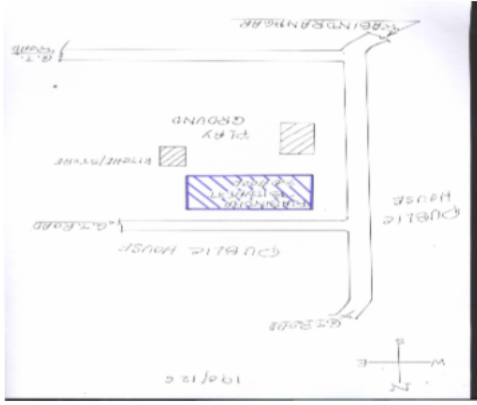

নির্বাচক নিবন্ধন আধিকারিকের স্বাক্ষর

Nazri Naksha

Google Map View

Polling Station Building Front View

Polling Station Front View

Cad View

Key MAP View

বিধানসভা নির্বাচনক্ষেত্রের নং, নাম : 190-চুঁচুড়া  
ভাগ নং, নাম : 1-বেনাভারুই রায়পাড়া ও ঠাকুর তলা