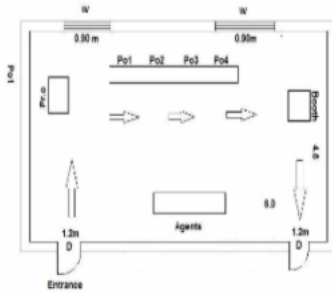

নির্বাচক নিবন্ধন আধিকারিকের স্বাক্ষর

Nazri Naksha

Google Map View

Polling Station Building Front View

Polling Station Front View

Cad View

Key MAP View

বিধানসভা নির্বাচনক্ষেত্রের নং, নাম : 190-চুঁচুড়া  
ভাগ নং, নাম : 1-বেনাভারুই রায়পাড়া ও ঠাকুর তলা