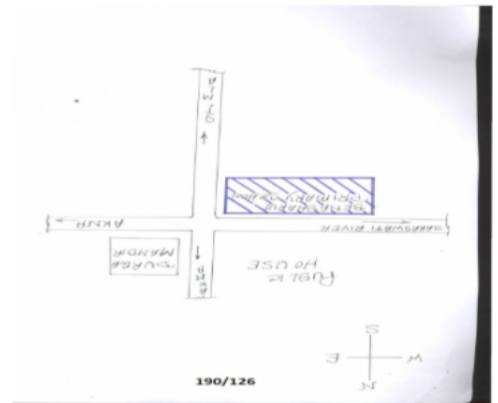

নির্বাচক নিবন্ধন আধিকারিকের স্বাক্ষর

Nazri Naksha

Google Map View

Polling Station Building Front View

Polling Station Front View

Cad View

Key MAP View

বিধানসভা নির্বাচনক্ষেত্রের নং, নাম : 190-চুঁচুড়া  
ভাগ নং, নাম : 1-বেনাভারুই রায়পাড়া ও ঠাকুর তলা