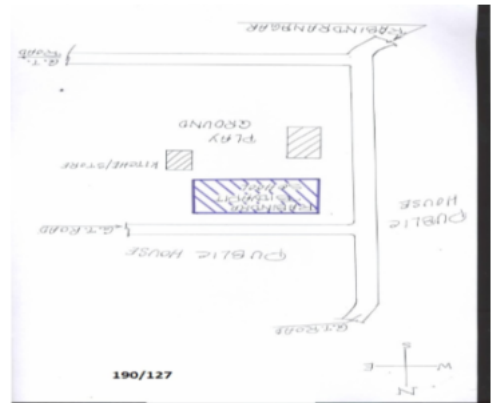

নির্বাচক নিবন্ধন আধিকারিকের স্বাক্ষর

Nazri Naksha

Google Map View

Polling Station Building Front View

Polling Station Front View

Cad View

Key MAP View

1 নাম : নয়ন হালদার পিতার নাম : রমেশ হালদার বাড়ির নং : 036 বয়স : 34 লিঙ্গ : পুরুষ	WOD1808195 ফটো উপলব্ধ	2 নাম : পলাশ কুন্ডু পিতার নাম : দিলীপ কুন্ডু বাড়ির নং : n0277 বয়স : 42 লিঙ্গ : পুরুষ	WOD2151900 ফটো উপলব্ধ	3 নাম : রীনা মজুমদার স্বামীর নাম : কার্তিক মজুমদার বাড়ির নং : N0381 বয়স : 41 লিঙ্গ : মহিলা	WOD1888916 ফটো উপলব্ধ
4 নাম : অঞ্জু হালদার স্বামীর নাম : রমেশ হালদার বাড়ির নং : এন000 বয়স : 50 লিঙ্গ : মহিলা	CHK2971430 ফটো উপলব্ধ	5 নাম : দেবিকা মন্ডল স্বামীর নাম : ধর্মেন্দ্র মন্ডল বাড়ির নং : এন0381 বয়স : 37 লিঙ্গ : মহিলা	WOD1885730 ফটো উপলব্ধ	6 নাম : রাখী ব্যানার্জী(দত্ত) স্বামীর নাম : সন্দীপ ব্যানার্জী বাড়ির নং : এন0381 বয়স : 42 লিঙ্গ : মহিলা	CHK3005071 ফটো উপলব্ধ
7 নাম : রাজ মন্ডল মায়ের নাম : দেবিকা মন্ডল বাড়ির নং : এন0381 বয়স : 21 লিঙ্গ : পুরুষ	WOD3231669 ফটো উপলব্ধ	8 নাম : রমেশ হালদার পিতার নাম : শশী হালদার বাড়ির নং : এন000 বয়স : 55 লিঙ্গ : পুরুষ	CHK2971422 ফটো উপলব্ধ	9 নাম : শোভা ওবা স্বামীর নাম : শশীধর ওবা বাড়ির নং : N000 বয়স : 60 লিঙ্গ : মহিলা	WOD2868354 ফটো উপলব্ধ
10 নাম : শশধর ওবা পিতার নাম : সুরেন্দ্র নাথ ওবা বাড়ির নং : N000 বয়স : 68 লিঙ্গ : পুরুষ	WOD2868313 ফটো উপলব্ধ	11 নাম : সুজয় ওবা পিতার নাম : শশধর ওবা বাড়ির নং : N000 বয়স : 32 লিঙ্গ : পুরুষ	WOD2868263 ফটো উপলব্ধ	12 নাম : কবিতা ওবা (সর্দার) স্বামীর নাম : সুজয় ওবা বাড়ির নং : এন000 বয়স : 32 লিঙ্গ : মহিলা	WOD3011046 ফটো উপলব্ধ
13 নাম : মধুসূদন কুন্ডু পিতার নাম : মনোদ্র লাল কুন্ডু বাড়ির নং : n0117 বয়স : 86 লিঙ্গ : পুরুষ	WB/27/186/324122 ফটো উপলব্ধ	14 নাম : রাজন্যা কুণ্ডু পিতার নাম : সঞ্জীব কুণ্ডু বাড়ির নং : এন000 বয়স : 21 লিঙ্গ : মহিলা	WOD3186418 ফটো উপলব্ধ	15 নাম : সুকন্যা কুন্ডু স্বামীর নাম : রাজীব কুন্ডু বাড়ির নং : n0328 বয়স : 44 লিঙ্গ : মহিলা	CHK1617182 ফটো উপলব্ধ
16 নাম : পিয়ালী কুন্ডু পিতার নাম : মঙ্গল চন্দ্র কুন্ডু বাড়ির নং : n0126 বয়স : 37 লিঙ্গ : মহিলা	WOD1638550 ফটো উপলব্ধ	17 নাম : পিংকী কুন্ডু পিতার নাম : মঙ্গল কুন্ডু বাড়ির নং : n0126 বয়স : 42 লিঙ্গ : মহিলা	CHK2299543 ফটো উপলব্ধ	18 নাম : মন্দিরা কুন্ডু স্বামীর নাম : মঙ্গল কুন্ডু বাড়ির নং : n0126 বয়স : 66 লিঙ্গ : মহিলা	WB/27/186/324646 ফটো উপলব্ধ
19 নাম : মঙ্গল কুন্ডু পিতার নাম : মাধব কুন্ডু বাড়ির নং : n0126 বয়স : 71 লিঙ্গ : পুরুষ	WB/27/186/324647 ফটো উপলব্ধ	20 নাম : রাজীব কুন্ডু পিতার নাম : হরিপদ কুন্ডু বাড়ির নং : 1 নং নজরুল সরনী বয়স : 50 লিঙ্গ : পুরুষ	CHK0630442 ফটো উপলব্ধ	21 নাম : মৌসুমী কুন্ডু স্বামীর নাম : সঞ্জীব কুন্ডু বাড়ির নং : n0126 বয়স : 42 লিঙ্গ : মহিলা	CHK2299550 ফটো উপলব্ধ
22 নাম : সঞ্জীব কুন্ডু পিতার নাম : হরিপদ কুন্ডু বাড়ির নং : n0126 বয়স : 52 লিঙ্গ : পুরুষ	WB/27/186/324445 ফটো উপলব্ধ	23 নাম : অনিমা কুন্ডু স্বামীর নাম : হরিপদ কুন্ডু বাড়ির নং : n0126 বয়স : 71 লিঙ্গ : মহিলা	WB/27/186/324649 ফটো উপলব্ধ	24 নাম : হরিপদ কুন্ডু পিতার নাম : মাধব কুন্ডু বাড়ির নং : n0126 বয়স : 83 লিঙ্গ : পুরুষ	WB/27/186/324883 ফটো উপলব্ধ
25 নাম : সুদীপ্তা কুন্ডু (পাল) স্বামীর নাম : সাগর কুন্ডু বাড়ির নং : n0117 বয়স : 45 লিঙ্গ : মহিলা	CHK2653202 ফটো উপলব্ধ	26 নাম : সাগর কুন্ডু পিতার নাম : মধুসূদন কুন্ডু বাড়ির নং : n0117 বয়স : 51 লিঙ্গ : পুরুষ	WB/27/186/324078 ফটো উপলব্ধ	27 নাম : সুপর্ণা কর স্বামীর নাম : সোমনাথ কর বাড়ির নং : n0127 বয়স : 40 লিঙ্গ : মহিলা	CHK1672047 ফটো উপলব্ধ
28 নাম : সোমনাথ কর পিতার নাম : হারান চন্দ্র কর বাড়ির নং : n0127 বয়স : 46 লিঙ্গ : পুরুষ	CHK1539238 ফটো উপলব্ধ	29 নাম : লোকনাথ কর পিতার নাম : হারান চন্দ্র কর বাড়ির নং : n0127 বয়স : 46 লিঙ্গ : পুরুষ	CHK1539220 ফটো উপলব্ধ	30 নাম : রীনা কর্মকার স্বামীর নাম : সত্যরঞ্জন কর্মকার বাড়ির নং : n0023 বয়স : 49 লিঙ্গ : মহিলা	WB/13/090/0015347 ফটো উপলব্ধ